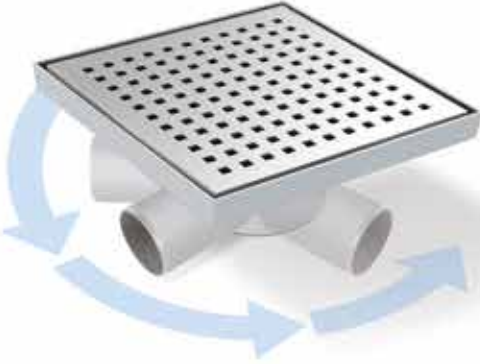

KARE SERİSİ 20x20 cm

PLASTİK GÖVDE KLASİK DUŞ SÜZGEÇLERİ

Ürün Kodu	Açıklama	Koli Adedi	Birim Fiyatı
MTS 9501	Yan / Alt Ø50 - Dolu Desen	10	511,50 TL
MTS 9506	Yan / Alt Ø50 - Kare Desen	10	525,50 TL
MTS 9501-G	Yan / Alt Ø50 - Dolu Desen - Altın Kaplama	10	770,00 TL
MTS 9506-G	Yan / Alt Ø50 - Kare Desen - Altın Kaplama	10	770,00 TL

KARE SERİSİ 20x20 cm

PLASTİK GÖVDE KLASİK DUŞ SÜZGEÇLERİ

Ürün Kodu	Açıklama	Koli Adedi	Birim Fiyatı
MTS 522.Dolu	20x20 Yan Ø50 - Dolu Desen	10	531,50 TL
MTS 522.Kare	20x20 Yan Ø50 - Kare Desen	10	550,50 TL
MTS 525.Dolu	20x20 Yan Ø70 - Dolu Desen	10	531,50 TL
MTS 525.Kare	20x20 Yan Ø70 - Kare Desen	10	550,50 TL
MTS 523.Dolu	360° Dönerti Alt Ø50 - Dolu Desen	10	531,50 TL
MTS 523.Kare	360° Dönerti Alt Ø50 - Kare Desen	10	541,25 TL
MTS 527.Dolu	360° Dönerti Alt Ø70 - Dolu Desen	10	550,50 TL
MTS 527.Kare	360° Dönerti Alt Ø70 - Kare Desen	10	540,00 TL
MTS 522.G.Dolu	20x20 Yan Ø50 - Dolu Desen - Altın Kaplama Izgara	10	790,00 TL
MTS 522.G.Kare	20x20 Yan Ø50 - Kare Desen - Altın Kaplama Izgara	10	790,00 TL
MTS 525.G.Dolu	20x20 Yan Ø70 - Dolu Desen - Altın Kaplama Izgara	10	790,00 TL
MTS 525.G.Kare	20x20 Yan Ø70 - Kare Desen - Altın Kaplama Izgara	10	790,00 TL
MTS 523.G.Dolu	360° Dönerti Alt Ø50 - Dolu Desen - Altın Kaplama Izgara	10	780,00 TL
MTS 523.G.Kare	360° Dönerti Alt Ø50 - Kare Desen - Altın Kaplama Izgara	10	780,00 TL
MTS 527.G.Dolu	360° Dönerti Alt Ø70 - Dolu Desen - Altın Kaplama Izgara	10	790,00 TL
MTS 527.G.Kare	360° Dönerti Alt Ø70 - Kare Desen - Altın Kaplama Izgara	10	790,00 TL