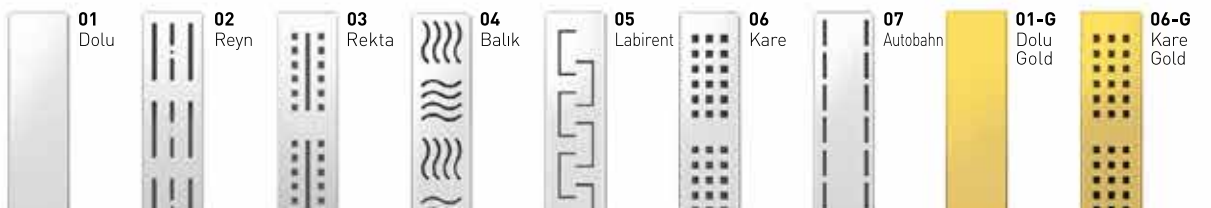

Ürün Kodu	Açıklama	Koli Adedi	Birim Fiyatı
MTS 9800-33i	Yan / Alt Ø50 - Uzunluk :33 cm	20	719,00 TL
MTS 9800-40i	Yan / Alt Ø50 - Uzunluk :40 cm	20	800,00 TL
MTS 9800-50i	Yan / Alt Ø50 - Uzunluk :50 cm	20	889,25 TL
MTS 9800-60i	Yan / Alt Ø50 - Uzunluk :60 cm	10	986,75 TL

9850 SERİSİ MERMER, GRANİT, SERAMİK AYARLI PLASTİK GÖVDELİ ETEKLİ 360° DÖNERLİ YÜKSEKLİK AYARLI DUŞ SÜZGEÇLERİ

Ürün Kodu	Açıklama	Koli Adedi	Birim Fiyatı
MTS 9850-33	Yan / Alt Ø50 - Uzunluk :33 cm	20	656,75 TL
MTS 9850-40	Yan / Alt Ø50 - Uzunluk :40 cm	20	765,00 TL
MTS 9850-50	Yan / Alt Ø50 - Uzunluk :50 cm	20	803,50 TL
MTS 9850-60	Yan / Alt Ø50 - Uzunluk :60 cm	10	904,25 TL

9850i SERİSİ MERMER, GRANİT, SERAMİK AYARLI PLASTİK GÖVDELİ ETEKLİ 360° DÖNERLİ İZOLASYONLU YÜKSEKLİK AYARLI DUŞ SÜZGEÇLERİ

Ürün Kodu	Açıklama	Koli Adedi	Birim Fiyatı
MTS 9850-33i	Yan / Alt Ø50 - Uzunluk :33 cm	20	719,00 TL
MTS 9850-40i	Yan / Alt Ø50 - Uzunluk :40 cm	20	800,00 TL
MTS 9850-50i	Yan / Alt Ø50 - Uzunluk :50 cm	20	889,25 TL
MTS 9850-60i	Yan / Alt Ø50 - Uzunluk :60 cm	10	986,75 TL

43700 SERİSİ SERAMİK SEVİYELİ KLASİK SERİ SERAMİK MONTAJLI PASLANMAZ ÇERÇEVELİ DUŞ SÜZGEÇLERİ

Ürün Kodu	Açıklama	Koli Adedi	Birim Fiyatı
MTS 43700-33	Yan / Alt Ø50 - Uzunluk :33 cm	20	616,50 TL
MTS 43700-40	Yan / Alt Ø50 - Uzunluk :40 cm	20	720,75 TL
MTS 43700-50	Yan / Alt Ø50 - Uzunluk :50 cm	20	809,75 TL
MTS 43700-60	Yan / Alt Ø50 - Uzunluk :60 cm	10	908,75 TL