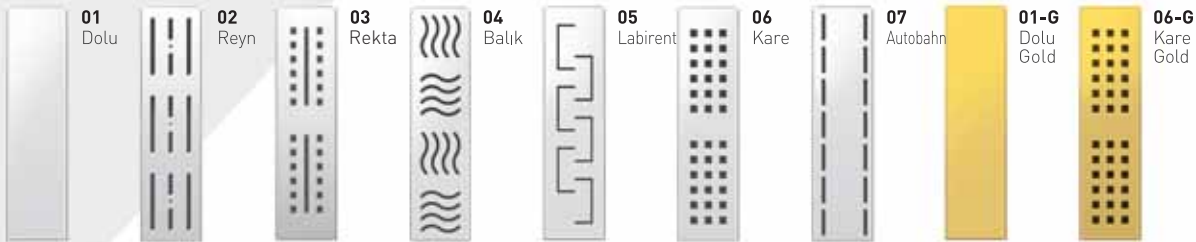

Sulu sistem
Water system

Klapeli sistem
Clapper system

SU ÇIKIŞ SEÇENEKLERİ WATER OUTLET OPTIONS

Ø 50 yan çıkış
horizontal outlet

Ø 50 alt çıkış
vertical outlet

IZGARA SEÇENEKLERİ GRID OPTIONS

Kod / Code	Ürün Tanımı	Description	Adet / Piece
MTS 9600-20	Yan / Alt Çıkış Ø 50 mm Uzunluk : 20 cm	Horizontal / Vertical Outlet Ø 50 mm Length: 20 cm	20
MTS 9600-33	Yan / Alt Çıkış Ø 50 mm Uzunluk : 33 cm	Horizontal / Vertical Outlet Ø 50 mm Length: 33 cm	20
MTS 9600-40	Yan / Alt Çıkış Ø 50 mm Uzunluk : 40 cm	Horizontal / Vertical Outlet Ø 50 mm Length: 40 cm	20
MTS 9600-50	Yan / Alt Çıkış Ø 50 mm Uzunluk : 50 cm	Horizontal / Vertical Outlet Ø 50 mm Length: 50 cm	20
MTS 9600-60	Yan / Alt Çıkış Ø 50 mm Uzunluk : 60 cm	Horizontal / Vertical Outlet Ø 50 mm Length: 60 cm	10
MTS 9600-70	Yan / Alt Çıkış Ø 50 mm Uzunluk : 70 cm	Horizontal / Vertical Outlet Ø 50 mm Length: 70 cm	10
MTS 9600-80	Yan / Alt Çıkış Ø 50 mm Uzunluk : 80 cm	Horizontal / Vertical Outlet Ø 50 mm Length: 80 cm	10
MTS 9600-90	Yan / Alt Çıkış Ø 50 mm Uzunluk : 90 cm	Horizontal / Vertical Outlet Ø 50 mm Length: 90 cm	10