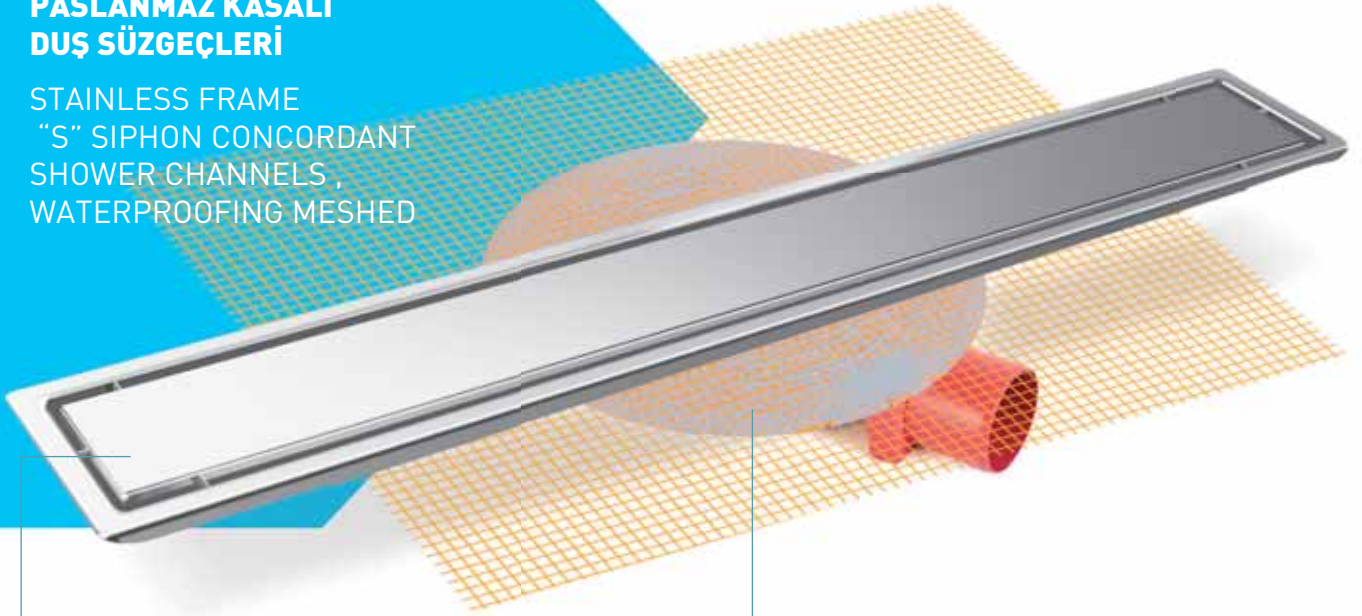

59250F

SERİSİ
SERIES

YENİ ÜRÜN
NEW

“S” SÜZGEÇ UYUMLU
İZOLASYON FİLELİ
PASLANMAZ KASALI
DUŞ SÜZGEÇLERİ

STAINLESS FRAME
“S” SIPHON CONCORDANT
SHOWER CHANNELS,
WATERPROOFING MESHED

KOKU GİDERİCİ SEÇENEKLERİ DEODORANT PARTS OPTIONS

IZGARA SEÇENEKLERİ GRID OPTIONS

Ø 50 çıkış
Ø 50 outlet