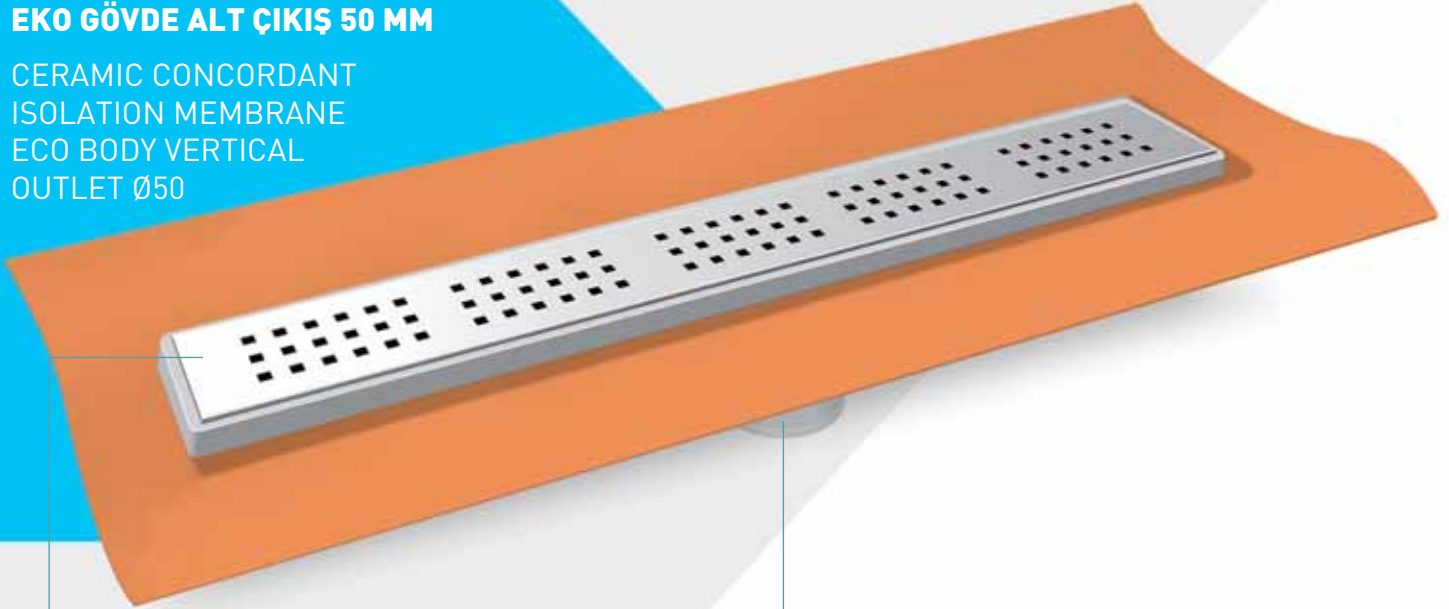

29550i

SERİSİ
SERIES

**SERAMİK SEVİYELİ
İZOLASYON ÖRTÜLÜ
EKO GÖVDE ALT ÇIKIŞ 50 MM**

CERAMIC CONCORDANT
ISOLATION MEMBRANE
ECO BODY VERTICAL
OUTLET Ø50

KOKU GİDERİCİ SEÇENEKLERİ DEODORANT PARTS OPTIONS