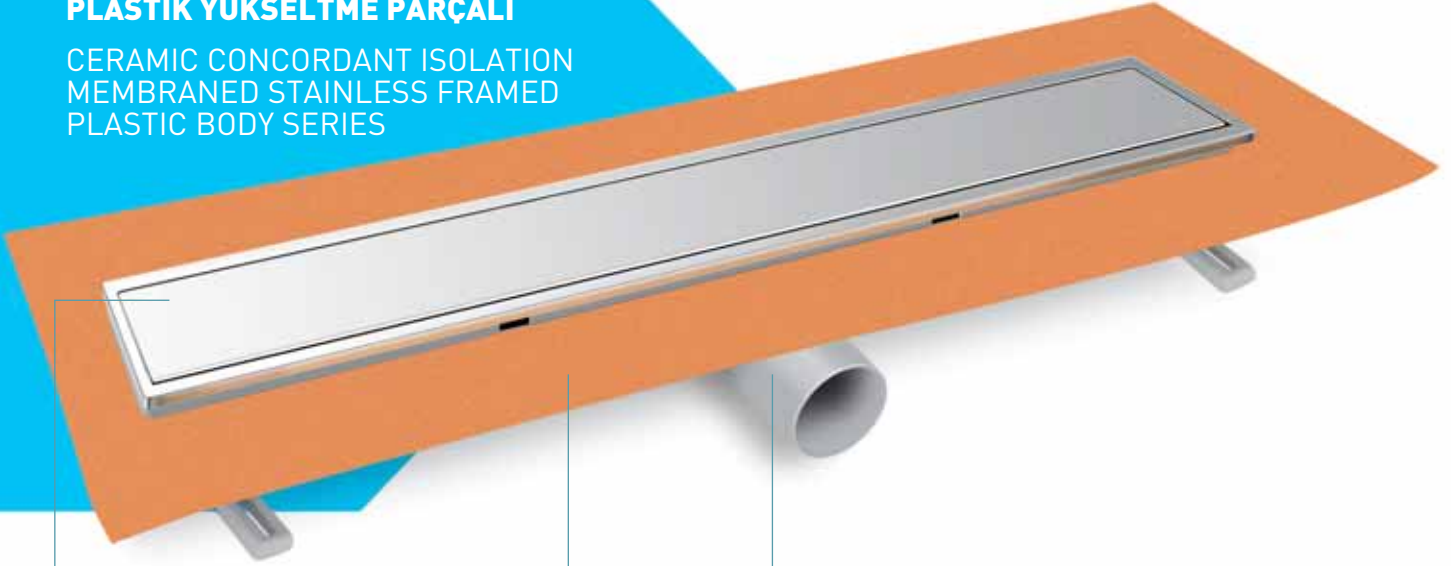

29300i

SERİSİ
SERIES

SERAMİK AYARLI İZOLASYON ÖRTÜLÜ SERİ PASLANMAZ ÇERÇEVELİ PLASTİK YÜKSELTME PARÇALI

CERAMIC CONCORDANT ISOLATION
MEMBRANED STAINLESS FRAMED
PLASTIC BODY SERIES