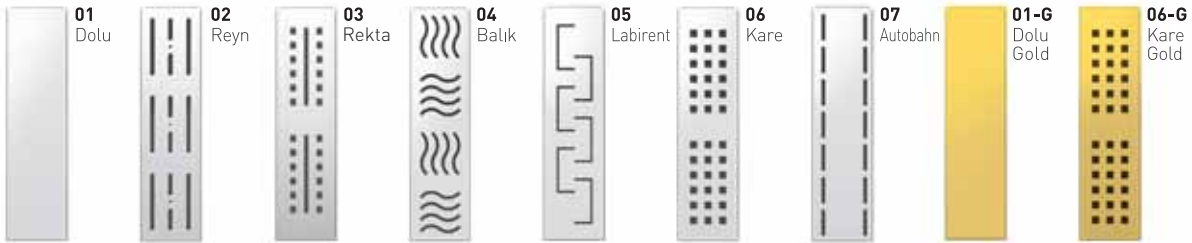

Kod / Code	Ürün Tanımı	Description	Adet / Piece
MTS 9350-33i	Yan / Alt Çıkış Ø 50 mm Uzunluk : 33 cm	Horizontal / Vertical Outlet Ø 50 mm Length: 33 cm	20
MTS 9350-40i	Yan / Alt Çıkış Ø 50 mm Uzunluk : 40 cm	Horizontal / Vertical Outlet Ø 50 mm Length: 40 cm	20
MTS 9350-50i	Yan / Alt Çıkış Ø 50 mm Uzunluk : 50 cm	Horizontal / Vertical Outlet Ø 50 mm Length: 50 cm	20
MTS 9350-60i	Yan / Alt Çıkış Ø 50 mm Uzunluk : 60 cm	Horizontal / Vertical Outlet Ø 50 mm Length: 60 cm	10
MTS 9350-70i	Yan / Alt Çıkış Ø 50 mm Uzunluk : 70 cm	Horizontal / Vertical Outlet Ø 50 mm Length: 70 cm	10
MTS 9350-80i	Yan / Alt Çıkış Ø 50 mm Uzunluk : 80 cm	Horizontal / Vertical Outlet Ø 50 mm Length: 80 cm	10
MTS 9350-90i	Yan / Alt Çıkış Ø 50 mm Uzunluk : 90 cm	Horizontal / Vertical Outlet Ø 50 mm Length: 90 cm	10