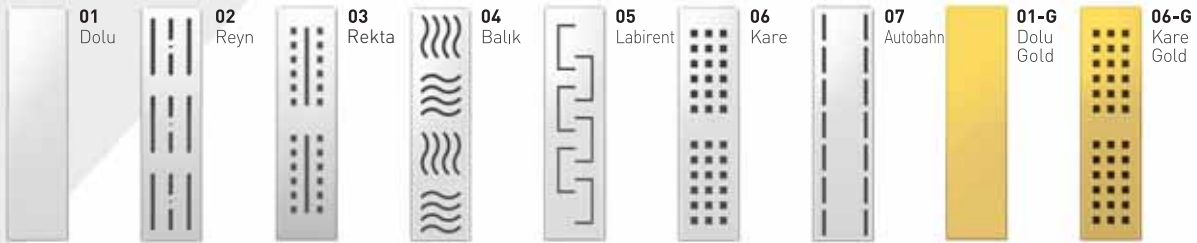

IZGARA SEÇENEKLERİ GRID OPTIONS

Kod / Code	Ürün Tanımı	Description	Adet / Piece
MTS 29350-33i	Yan Çıkış Ø 50 mm Uzunluk : 33 cm	Horizontal Outlet Ø 50 mm Length: 33 cm	10
MTS 29350-40i	Yan Çıkış Ø 50 mm Uzunluk : 40 cm	Horizontal Outlet Ø 50 mm Length: 40 cm	10
MTS 29350-50i	Yan Çıkış Ø 50 mm Uzunluk : 50 cm	Horizontal Outlet Ø 50 mm Length: 50 cm	10
MTS 29350-60i	Yan Çıkış Ø 50 mm Uzunluk : 60 cm	Horizontal Outlet Ø 50 mm Length: 60 cm	10
MTS 29350-70i	Yan Çıkış Ø 50 mm Uzunluk : 70 cm	Horizontal Outlet Ø 50 mm Length: 70 cm	10
MTS 29350-80i	Yan Çıkış Ø 50 mm Uzunluk : 80 cm	Horizontal Outlet Ø 50 mm Length: 80 cm	10
MTS 29350-90i	Yan Çıkış Ø 50 mm Uzunluk : 90 cm	Horizontal Outlet Ø 50 mm Length: 90 cm	10