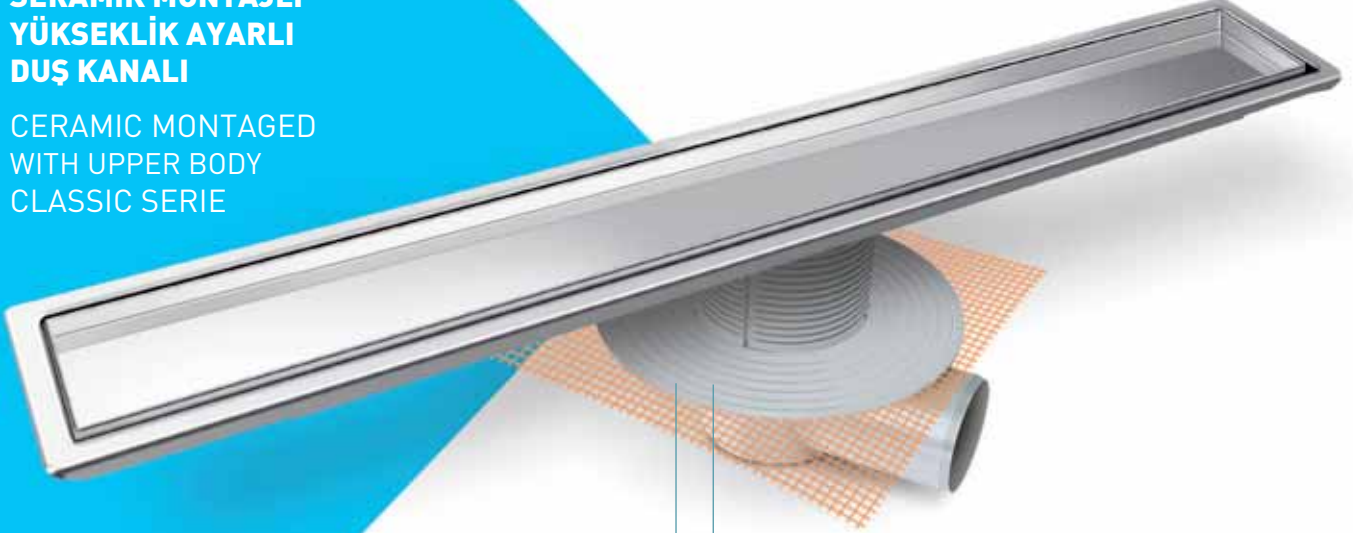

19750

SERİSİ
SERIES

SERAMİK MONTAJLI YÜKSEKLİK AYARLI DUŞ KANALI

CERAMIC MONTAGED
WITH UPPER BODY
CLASSIC SERIE

KOKU GİDERİCİ SEÇENEKLERİ DEODORANT PARTS OPTIONS

MS 5007

MS 9004F

Kendinden perçinli fileli süzgeç
Yan Ø 32 - Ø 50 - Ø 70
Alt Ø 50 - Ø 70 Çıkış

Self - riveted meshed strainers
Horizontal Ø 32 - Ø 50 - Ø 70
Vertical Ø 50 - Ø 70 Outlet

Bu ürünle hem beton kotundan hemde seramik kotundan izolasyon yapabilirsiniz.

Waterproofing available from concrete and ceramic level

Kod / Code	Ürün Tanımı	Description	Adet / Piece
MTS 19750-33	Yan Çıkış Ø 50 mm Uzunluk : 33 cm	Horizontal Outlet Ø 50 mm Length: 33 cm	10
MTS 19750-40	Yan Çıkış Ø 50 mm Uzunluk : 40 cm	Horizontal Outlet Ø 50 mm Length: 40 cm	10
MTS 19750-45	Yan Çıkış Ø 50 mm Uzunluk : 45 cm	Horizontal Outlet Ø 50 mm Length: 45cm	10
MTS 19750-50	Yan Çıkış Ø 50 mm Uzunluk : 50 cm	Horizontal Outlet Ø 50 mm Length: 50 cm	10
MTS 19750-60	Yan Çıkış Ø 50 mm Uzunluk : 60 cm	Horizontal Outlet Ø 50 mm Length: 60 cm	10