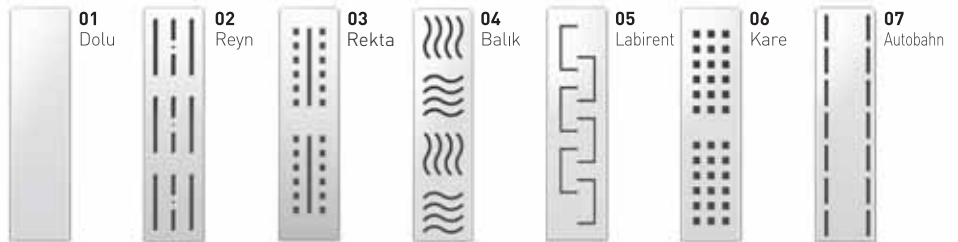

IZGARA SEÇENEKLERİ

GRID OPTIONS

Kod / Code	Ürün Tanımı	Description	Adet / Piece
MTS 9800-33i	Yan / Alt Çıkış Ø 50 mm Uzunluk : 33 cm	Horizontal / Vertical Outlet Ø 50 mm Length: 33 cm	20
MTS 9800-40i	Yan / Alt Çıkış Ø 50 mm Uzunluk : 40 cm	Horizontal / Vertical Outlet Ø 50 mm Length: 40 cm	20
MTS 9800-50i	Yan / Alt Çıkış Ø 50 mm Uzunluk : 50 cm	Horizontal / Vertical Outlet Ø 50 mm Length: 50 cm	20
MTS 9800-60i	Yan / Alt Çıkış Ø 50 mm Uzunluk : 60 cm	Horizontal / Vertical Outlet Ø 50 mm Length: 60 cm	10