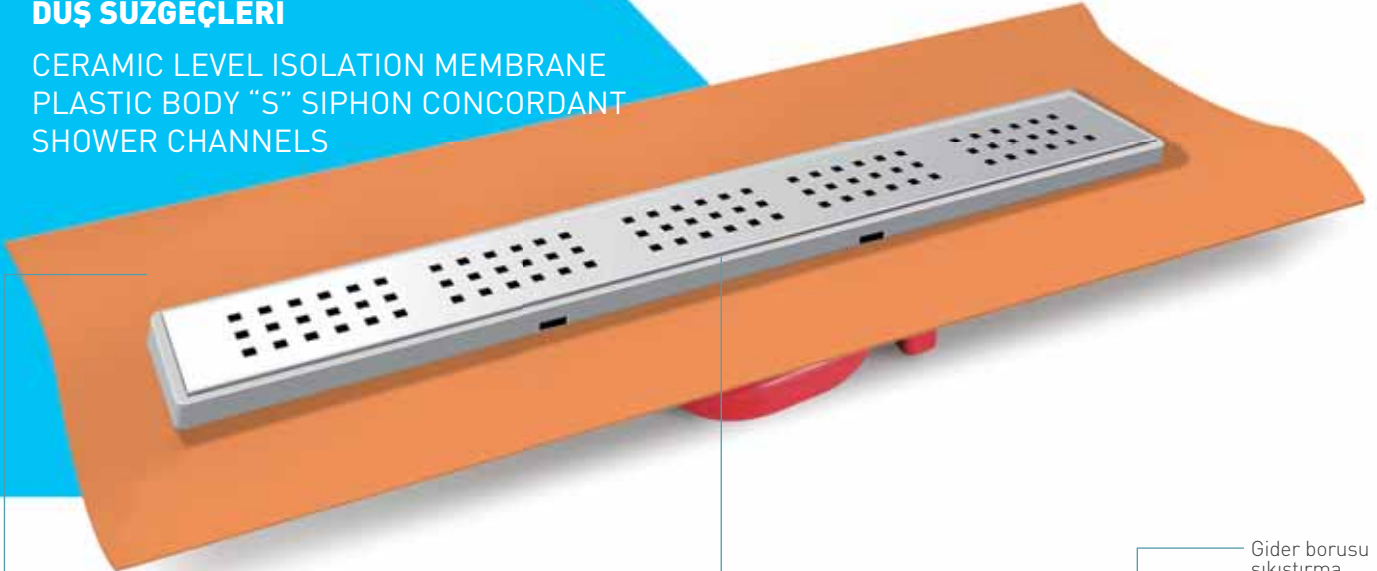

59550i

SERİSİ
SERIES

SERAMİK SEVİYELİ İZOLASYON ÖRTÜLÜ PLASTİK GÖVDELİ "S" SÜZGEÇ UYUMLU DUŞ SÜZGEÇLERİ

CERAMIC LEVEL ISOLATION MEMBRANE
PLASTIC BODY "S" SIPHON CONCORDANT
SHOWER CHANNELS

KOKU GİDERİCİ SEÇENEKLERİ DEODORANT PARTS OPTIONS

IZGARA SEÇENEKLERİ GRID OPTIONS

Ø 50 çıkış
Ø 50 outlet