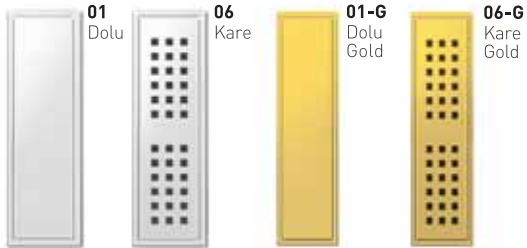

Sulu sistem
Water system

IZGARA SEÇENEKLERİ GRID OPTIONS

MS 2007

MS 9004F

Kendinden perçinli fileli süzgeç
Yan \emptyset 32 - \emptyset 50 - \emptyset 70
Alt \emptyset 50 - \emptyset 70 Çıkış

Self - riveted meshed strainers
Horizontal \emptyset 32 - \emptyset 50 - \emptyset 70
Vertical \emptyset 50 - \emptyset 70 Outlet