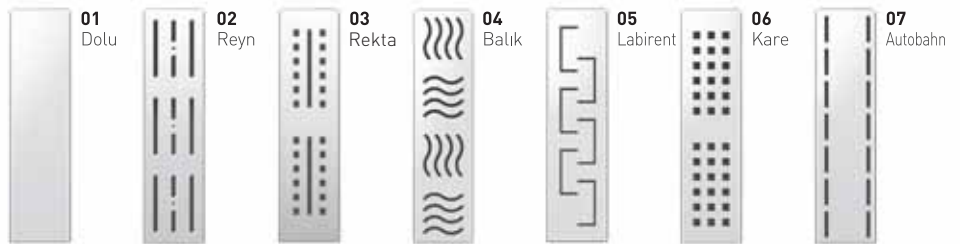

9850i

SERİSİ
SERIES

**SERAMİK AYARLI PASLANMAZ
YÜKSELTME PARÇALI
İZOLASYON ÖRTÜLÜ
360° DÖNERLİ SERİ**

CERAMIC CONCORDANT STAINLESS
UPPER BODY SERIE
ISOLATION MEMBRANED
360° REVOLVING

**YENİ ÜRÜN
NEW**

Kod / Code	Ürün Tanımı	Description	Adet / Piece
MTS 9850-33i	Yan / Alt Çıkış Ø 50 mm Uzunluk : 33 cm	Horizontal / Vertical Outlet Ø 50 mm Length: 33 cm	20
MTS 9850-40i	Yan / Alt Çıkış Ø 50 mm Uzunluk : 40 cm	Horizontal / Vertical Outlet Ø 50 mm Length: 40 cm	20
MTS 9850-50i	Yan / Alt Çıkış Ø 50 mm Uzunluk : 50 cm	Horizontal / Vertical Outlet Ø 50 mm Length: 50 cm	20
MTS 9850-60i	Yan / Alt Çıkış Ø 50 mm Uzunluk : 60 cm	Horizontal / Vertical Outlet Ø 50 mm Length: 60 cm	10