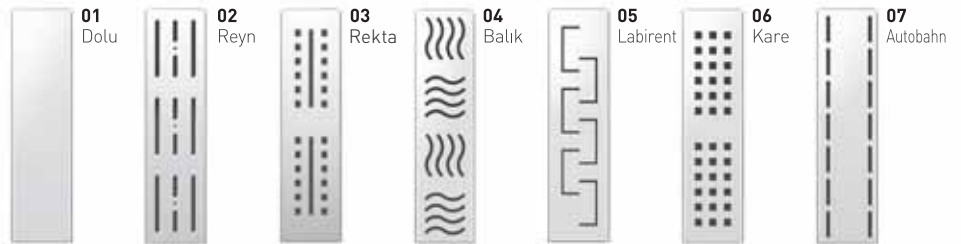

IZGARA SEÇENEKLERİ
GRID OPTIONS

Kod / Code	Ürün Tanımı	Description	Adet / Piece
MTS 9800-33	Yan / Alt Çıkış Ø 50 mm Uzunluk : 33 cm	Horizontal / Vertical Outlet Ø 50 mm Length: 33 cm	20
MTS 9800-40	Yan / Alt Çıkış Ø 50 mm Uzunluk : 40 cm	Horizontal / Vertical Outlet Ø 50 mm Length: 40 cm	20
MTS 9800-50	Yan / Alt Çıkış Ø 50 mm Uzunluk : 50 cm	Horizontal / Vertical Outlet Ø 50 mm Length: 50 cm	20
MTS 9800-60	Yan / Alt Çıkış Ø 50 mm Uzunluk : 60 cm	Horizontal / Vertical Outlet Ø 50 mm Length: 60 cm	10