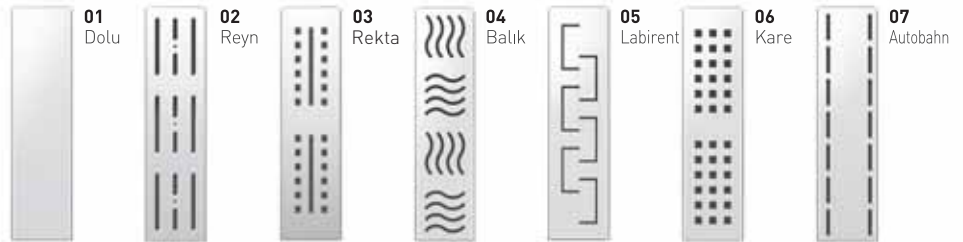

Ø 50 alt çıkış
vertical outlet

Ø 50 yan çıkış
horizontal outlet

KOKU GİDERİCİ SEÇENEKLERİ
DEODORANT PARTS OPTIONS

Sulu sistem
Water system

IZGARA SEÇENEKLERİ
GRID OPTIONS

Kod / Code	Ürün Tanımı	Description	Adet / Piece
MTS 9850-33	Yan / Alt Çıkış Ø 50 mm Uzunluk : 33 cm	Horizontal / Vertical Outlet Ø 50 mm Length: 33 cm	20
MTS 9850-40	Yan / Alt Çıkış Ø 50 mm Uzunluk : 40 cm	Horizontal / Vertical Outlet Ø 50 mm Length: 40 cm	20
MTS 9850-50	Yan / Alt Çıkış Ø 50 mm Uzunluk : 50 cm	Horizontal / Vertical Outlet Ø 50 mm Length: 50 cm	20
MTS 9850-60	Yan / Alt Çıkış Ø 50 mm Uzunluk : 60 cm	Horizontal / Vertical Outlet Ø 50 mm Length: 60 cm	10