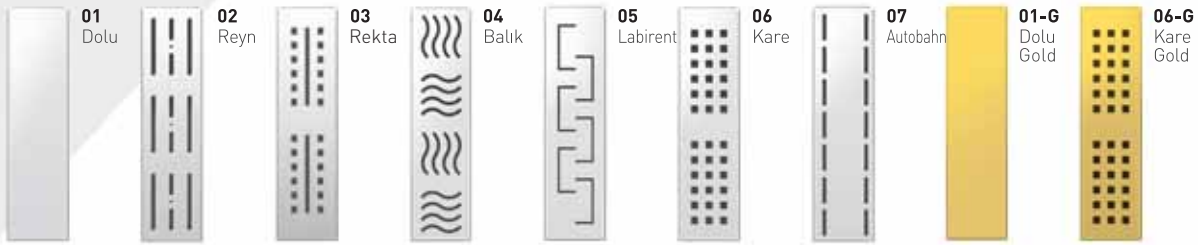

IZGARA SEÇENEKLERİ
GRID OPTIONS

Kod / Code	Ürün Tanımı	Description	Adet / Piece
MTS 29600-33	Alt Çıkış Ø 50 mm Uzunluk : 33 cm	Vertical Outlet Ø 50 mm Length: 33 cm	20
MTS 29600-40	Alt Çıkış Ø 50 mm Uzunluk : 40 cm	Vertical Outlet Ø 50 mm Length: 40 cm	20
MTS 29600-50	Alt Çıkış Ø 50 mm Uzunluk : 50 cm	Vertical Outlet Ø 50 mm Length: 50 cm	20
MTS 29600-60	Alt Çıkış Ø 50 mm Uzunluk : 60 cm	Vertical Outlet Ø 50 mm Length: 60 cm	10
MTS 29600-70	Alt Çıkış Ø 50 mm Uzunluk : 70 cm	Vertical Outlet Ø 50 mm Length: 70 cm	10
MTS 29600-80	Alt Çıkış Ø 50 mm Uzunluk : 80 cm	Vertical Outlet Ø 50 mm Length: 80 cm	10
MTS 29600-90	Alt Çıkış Ø 50 mm Uzunluk : 90 cm	Vertical Outlet Ø 50 mm Length: 90 cm	10