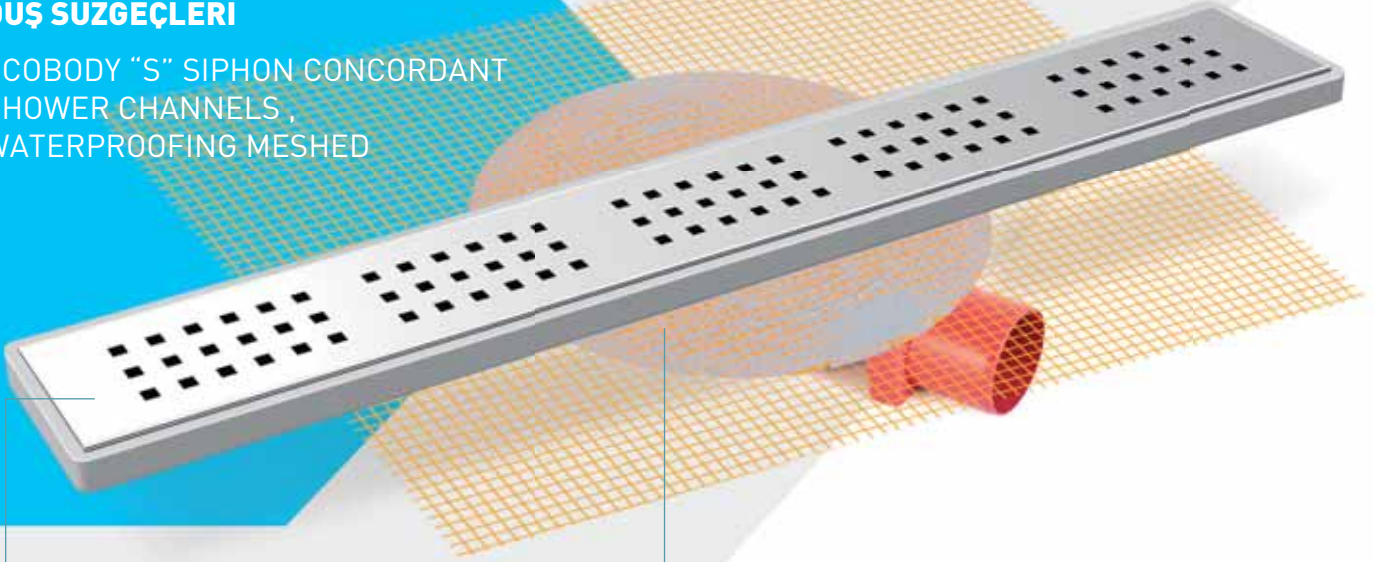

YENİ ÜRÜN
NEW

59650F SERİSİ
SERIES

Dakikada
Maksimum
36 lt
Su Tahliyesi

Maximum
36 lt
Water
Discharge
per minute

**"S" SÜZGEÇ UYUMLU
İZOLASYON FİLELİ EKO GÖVDELİ
DUŞ SÜZGEÇLERİ**

ECOBODY "S" SIPHON CONCORDANT
SHOWER CHANNELS,
WATERPROOFING MESHED