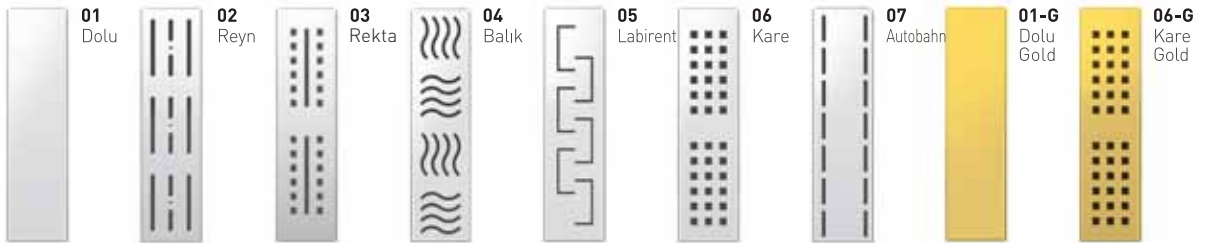

IZGARA SEÇENEKLERİ GRID OPTIONS

Kod / Code	Ürün Tanımı	Description	Adet / Piece
MTS 29650-33	Alt Çıkış Ø 50 mm Uzunluk : 33 cm	Vertical Outlet Ø 50 mm Length: 33 cm	20
MTS 29650-40	Alt Çıkış Ø 50 mm Uzunluk : 40 cm	Vertical Outlet Ø 50 mm Length: 40 cm	20
MTS 29650-50	Alt Çıkış Ø 50 mm Uzunluk : 50 cm	Vertical Outlet Ø 50 mm Length: 50 cm	20
MTS 29650-60	Alt Çıkış Ø 50 mm Uzunluk : 60 cm	Vertical Outlet Ø 50 mm Length: 60 cm	10
MTS 29650-70	Alt Çıkış Ø 50 mm Uzunluk : 70 cm	Vertical Outlet Ø 50 mm Length: 70 cm	10
MTS 29650-80	Alt Çıkış Ø 50 mm Uzunluk : 80 cm	Vertical Outlet Ø 50 mm Length: 80 cm	10
MTS 29650-90	Alt Çıkış Ø 50 mm Uzunluk : 90 cm	Vertical Outlet Ø 50 mm Length: 90 cm	10