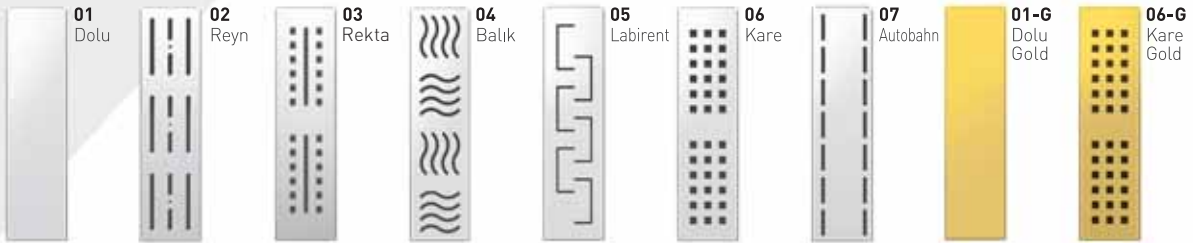

Sulu sistem
Water system

IZGARA SEÇENEKLERİ GRID OPTIONS

Kod / Code	Ürün Tanımı	Description	Adet / Piece
MTS 9350-33	Yan / Alt Çıkış Ø 50 mm Uzunluk : 33 cm	Horizontal / Vertical Outlet Ø 50 mm Length: 33 cm	20
MTS 9350-40	Yan / Alt Çıkış Ø 50 mm Uzunluk : 40 cm	Horizontal / Vertical Outlet Ø 50 mm Length: 40 cm	20
MTS 9350-50	Yan / Alt Çıkış Ø 50 mm Uzunluk : 50 cm	Horizontal / Vertical Outlet Ø 50 mm Length: 50 cm	20
MTS 9350-60	Yan / Alt Çıkış Ø 50 mm Uzunluk : 60 cm	Horizontal / Vertical Outlet Ø 50 mm Length: 60 cm	10
MTS 9350-70	Yan / Alt Çıkış Ø 50 mm Uzunluk : 70 cm	Horizontal / Vertical Outlet Ø 50 mm Length: 70 cm	10
MTS 9350-80	Yan / Alt Çıkış Ø 50 mm Uzunluk : 80 cm	Horizontal / Vertical Outlet Ø 50 mm Length: 80 cm	10
MTS 9350-90	Yan / Alt Çıkış Ø 50 mm Uzunluk : 90 cm	Horizontal / Vertical Outlet Ø 50 mm Length: 90 cm	10