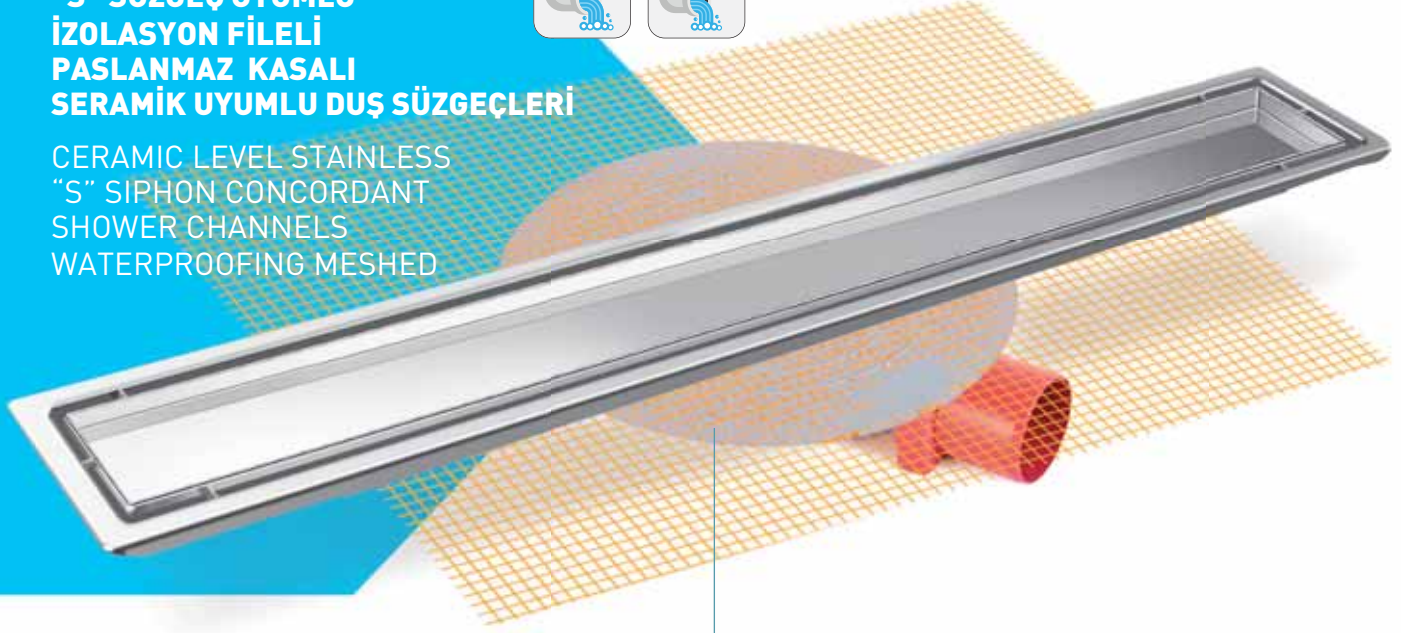

YENİ ÜRÜN
NEW

59750F

SERİSİ
SERIES

**"S" SÜZGEÇ UYUMLU
İZOLASYON FILELİ
PASLANMAZ KASALI
SERAMİK UYUMLU DUŞ SÜZGEÇLERİ**

CERAMIC LEVEL STAINLESS
"S" SIPHON CONCORDANT
SHOWER CHANNELS
WATERPROOFING MESHED

KOKU GİDERİCİ SEÇENEKLERİ DEODORANT PARTS OPTIONS