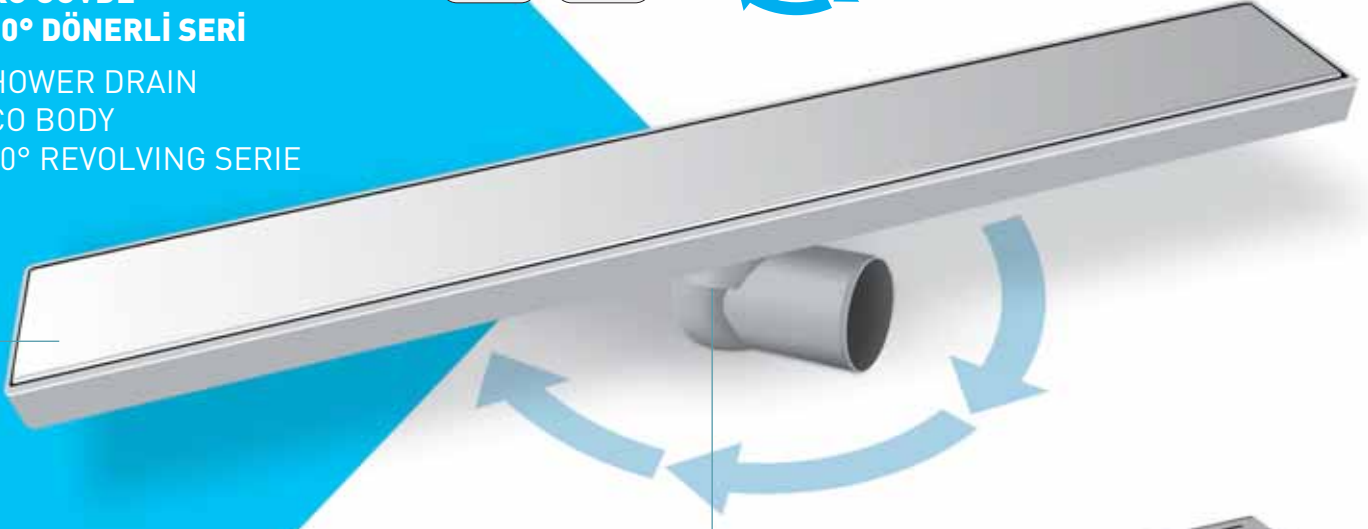

9650

SERİSİ
SERIES

DUŞ SÜZGEÇİ EKO GÖVDE 360° DÖNERLİ SERİ

SHOWER DRAIN
ECO BODY
360° REVOLVING SERIE

KOKU GİDERİCİ SEÇENEKLERİ DEODORANT PARTS OPTIONS

IZGARA SEÇENEKLERİ GRID OPTIONS

Atık su borunuzun
yönüne göre **360°**
döndürebileceğiniz
gider aparatı

According to direction
of waste water pipe,
rotate the main
body apparatus

Yükseklik
Height
70 mm

Özel conta yapısı
sayesinde mükemmel
sızdırmazlık sağlar.

Special rubber structure
thanks to excellent
sealing.