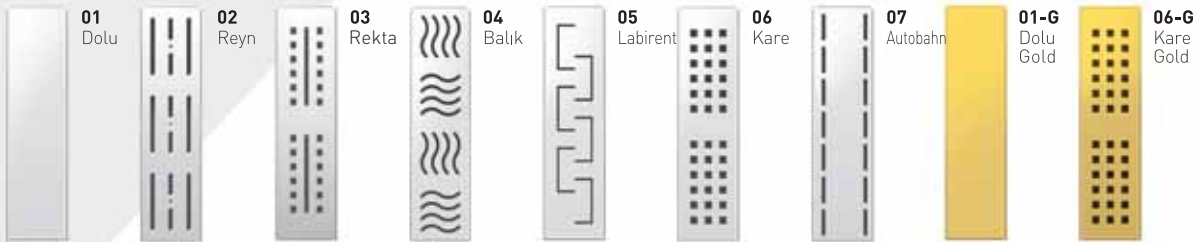

#### KOKU GİDERİCİ SEÇENEKLERİ DEODORANT PARTS OPTIONS

Sulu sistem  
Water system

Klapeli sistem  
Clapper system

#### SU ÇIKIŞ SEÇENEKLERİ WATER OUTLET OPTIONS

Ø 50 yan çıkış  
horizontal outlet

Ø 50 alt çıkış  
vertical outlet

#### IZGARA SEÇENEKLERİ GRID OPTIONS

Kod / Code	Ürün Tanımı	Description	Adet / Piece
<b>MTS 9600-20</b>	Yan / Alt Çıkış Ø 50 mm Uzunluk : 20 cm	Horizontal / Vertical Outlet Ø 50 mm Length: 20 cm	20
<b>MTS 9600-33</b>	Yan / Alt Çıkış Ø 50 mm Uzunluk : 33 cm	Horizontal / Vertical Outlet Ø 50 mm Length: 33 cm	20
<b>MTS 9600-40</b>	Yan / Alt Çıkış Ø 50 mm Uzunluk : 40 cm	Horizontal / Vertical Outlet Ø 50 mm Length: 40 cm	20
<b>MTS 9600-50</b>	Yan / Alt Çıkış Ø 50 mm Uzunluk : 50 cm	Horizontal / Vertical Outlet Ø 50 mm Length: 50 cm	20
<b>MTS 9600-60</b>	Yan / Alt Çıkış Ø 50 mm Uzunluk : 60 cm	Horizontal / Vertical Outlet Ø 50 mm Length: 60 cm	10
<b>MTS 9600-70</b>	Yan / Alt Çıkış Ø 50 mm Uzunluk : 70 cm	Horizontal / Vertical Outlet Ø 50 mm Length: 70 cm	10
<b>MTS 9600-80</b>	Yan / Alt Çıkış Ø 50 mm Uzunluk : 80 cm	Horizontal / Vertical Outlet Ø 50 mm Length: 80 cm	10
<b>MTS 9600-90</b>	Yan / Alt Çıkış Ø 50 mm Uzunluk : 90 cm	Horizontal / Vertical Outlet Ø 50 mm Length: 90 cm	10