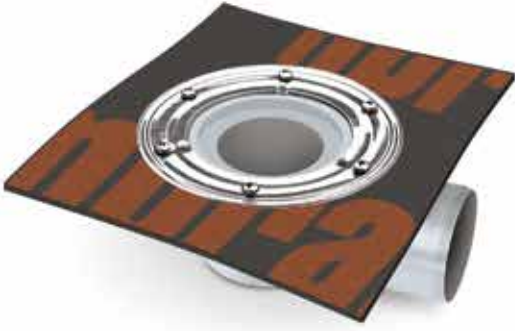

MTS 9400TE SERİSİ 10x10 cm BASÇIK

KENDİNDEN ÖRTÜLÜ PERÇİNLİ 304 KALİTE PASLANMAZ SÜZGEÇ SİSTEMLERİ

Ürün Kodu	Açıklama	Koli Adedi	Birim Fiyatı
MTS 9400TE	Yandan Çıkışlı Süzgeç Ø 32 mm 9 cm Yükseklik Parçası	20	319,25 TL
MTS 9404TE	Yandan Çıkışlı Süzgeç Ø 50 mm 9 cm Yükseklik Parçası	20	321,00 TL
MTS 9405TE	Yandan Çıkışlı Süzgeç Ø 70 mm 9 cm Yükseklik Parçası	20	324,50 TL
MTS 9401TE	Alttan Çıkışlı Süzgeç Ø 50 mm 9 cm Yükseklik Parçası	20	321,00 TL
MTS 9402TE	Alttan Çıkışlı Süzgeç Ø 70 mm 9 cm Yükseklik Parçası	20	324,50 TL
MTS 9448TE	Alttan Çıkışlı Süzgeç Ø 100 mm 9 cm Yükseklik Parçası	20	332,00 TL

MTS 9500TE SERİSİ 15x15 cm BASÇIK

KENDİNDEN ÖRTÜLÜ PERÇİNLİ 304 KALİTE PASLANMAZ SÜZGEÇ SİSTEMLERİ

Ürün Kodu	Açıklama	Koli Adedi	Birim Fiyatı
MTS 9500TE	Yandan Çıkışlı Süzgeç Ø 32 mm 9 cm Yükseklik Parçası	20	348,75 TL
MTS 9504TE	Yandan Çıkışlı Süzgeç Ø 50 mm 9 cm Yükseklik Parçası	20	353,00 TL
MTS 9505TE	Yandan Çıkışlı Süzgeç Ø 70 mm 9 cm Yükseklik Parçası	20	356,25 TL
MTS 9501TE	Alttan Çıkışlı Süzgeç Ø 50 mm 9 cm Yükseklik Parçası	20	353,00 TL
MTS 9502TE	Alttan Çıkışlı Süzgeç Ø 70 mm 9 cm Yükseklik Parçası	20	356,25 TL
MTS 9548TE	Alttan Çıkışlı Süzgeç Ø 100 mm 9 cm Yükseklik Parçası	20	362,00 TL

YENİ ÜRÜN

YENİ ÜRÜN

YENİ ÜRÜN

YENİ ÜRÜN

MS 4000M

MEMBRAN MONTAJLI İZOLASYON UYUMLU SÜZGEÇLER

Ürün Kodu	Açıklama	Koli Adedi	Birim Fiyatı
MS 4004M	Yandan Çıkışlı Paslanmaz Flanş Ø 50 mm	20	269,00 TL
MS 4005M	Yandan Çıkışlı Paslanmaz Flanş Ø 70 mm	20	273,25 TL
MS 4006M	Yandan Çıkışlı Paslanmaz Flanş Ø 100 mm	20	354,50 TL
MS 4001M	Alttan Çıkışlı Paslanmaz Flanş Ø 50 mm	20	269,00 TL
MS 4002M	Alttan Çıkışlı Paslanmaz Flanş Ø 70 mm	20	273,25 TL
MS 4048M	Alttan Çıkışlı Paslanmaz Flanş Ø 100 mm	20	302,50 TL