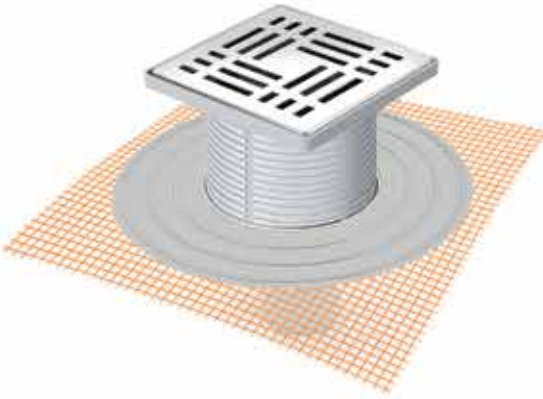

MS 9000F SERİSİ

KENDİNDEN FİLELİ YALITIM UYUMLU SÜZGEÇLER ANA GÖVDE

Ürün Kodu	Açıklama	Koli Adedi	Birim Fiyatı
MS 9000F	Yandan Çıkışlı Kendinden Fileli Ø 32 mm	20	118,00 TL
MS 9004F	Yandan Çıkışlı Kendinden Fileli Ø 50 mm	20	118,00 TL
MS 9005F	Yandan Çıkışlı Kendinden Fileli Ø 70 mm	20	124,00 TL
MS 9001F	Alttan Çıkışlı Kendinden Fileli Ø 50 mm	20	118,00 TL
MS 9002F	Alttan Çıkışlı Kendinden Fileli Ø 70 mm	20	124,00 TL
MS 9048F	Alttan Çıkışlı Kendinden Fileli Ø 70 mm	20	130,00 TL