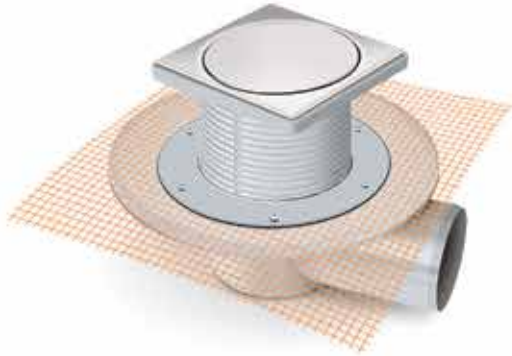

Paslanmaz Çerçevesi

Paslanmaz Çerçevesi

MTS 7200F SERİSİ 20x20 cm KARE FİLE MONTAJLI İZOLASYON UYUMLU SÜZGEÇ SİSTEMLERİ

Ürün Kodu	Açıklama	Koli Adedi	Birim Fiyatı
MTS 7200F-9	Yandan Çıkışlı Süzgeç Ø 32 mm 9 cm Yükseklik Parçası	20	726,00 TL
MTS 7204F-9	Yandan Çıkışlı Süzgeç Ø 50 mm 9 cm Yükseklik Parçası	20	735,00 TL
MTS 7205F-9	Yandan Çıkışlı Süzgeç Ø 70 mm 9 cm Yükseklik Parçası	20	739,00 TL
MTS 7206F-9	Yandan Çıkışlı Süzgeç Ø 100 mm 9 cm Yükseklik Parçası	20	820,00 TL
MTS 7201F-9	Alttan Çıkışlı Süzgeç Ø 50 mm 9 cm Yükseklik Parçası	20	735,00 TL
MTS 7202F-9	Alttan Çıkışlı Süzgeç Ø 70 mm 9 cm Yükseklik Parçası	20	739,00 TL
MTS 7248F-9	Alttan Çıkışlı Süzgeç Ø 100 mm 9 cm Yükseklik Parçası	20	772,00 TL

MTS 7300F SERİSİ 20x20 cm ÜÇGEN FİLE MONTAJLI İZOLASYON UYUMLU SÜZGEÇ SİSTEMLERİ

Ürün Kodu	Açıklama	Koli Adedi	Birim Fiyatı
MTS 7300F-9	Yandan Çıkışlı Süzgeç Ø 32 mm 9 cm Yükseklik Parçası	20	646,00 TL
MTS 7304F-9	Yandan Çıkışlı Süzgeç Ø 50 mm 9 cm Yükseklik Parçası	20	655,00 TL
MTS 7305F-9	Yandan Çıkışlı Süzgeç Ø 70 mm 9 cm Yükseklik Parçası	20	659,00 TL
MTS 7306F-9	Yandan Çıkışlı Süzgeç Ø 100 mm 9 cm Yükseklik Parçası	20	741,00 TL
MTS 7301F-9	Alttan Çıkışlı Süzgeç Ø 50 mm 9 cm Yükseklik Parçası	20	655,00 TL
MTS 7302F-9	Alttan Çıkışlı Süzgeç Ø 70 mm 9 cm Yükseklik Parçası	20	659,00 TL
MTS 7348F-9	Alttan Çıkışlı Süzgeç Ø 100 mm 9 cm Yükseklik Parçası	20	682,00 TL