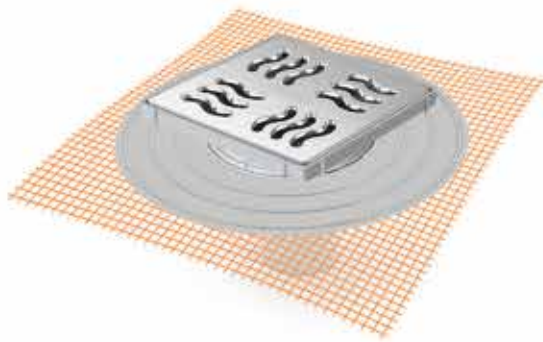

MTS 8900F SERİSİ MİKRO EBAT

KENDİNDEN FİLE PERÇİNLİ 304 KALİTE PASLANMAZ IZGARALI SÜZGEÇ SİSTEMLERİ

Ürün Kodu	Açıklama	Koli Adedi	Birim Fiyatı
MTS 8900F-3	Yandan Çıkışlı Süzgeç Ø 32 mm 3 Cm Yükseklik Parçası	20	217,00 TL
MTS 8900F-9	Yandan Çıkışlı Süzgeç Ø 32 mm 9 Cm Yükseklik Parçası	20	224,50 TL
MTS 8900F-15	Yandan Çıkışlı Süzgeç Ø 32 mm 15 Cm Yükseklik Parçası	20	232,50 TL
MTS 8904F-3	Yandan Çıkışlı Süzgeç Ø 50 mm 3 Cm Yükseklik Parçası	20	217,00 TL
MTS 8904F-9	Yandan Çıkışlı Süzgeç Ø 50 mm 9 Cm Yükseklik Parçası	20	224,50 TL
MTS 8904F-15	Yandan Çıkışlı Süzgeç Ø 50 mm 15 Cm Yükseklik Parçası	20	232,50 TL
MTS 8905F-3	Yandan Çıkışlı Süzgeç Ø 70 mm 3 Cm Yükseklik Parçası	20	220,00 TL
MTS 8905F-9	Yandan Çıkışlı Süzgeç Ø 70 mm 9 Cm Yükseklik Parçası	20	226,50 TL
MTS 8905F-15	Yandan Çıkışlı Süzgeç Ø 70 mm 15 Cm Yükseklik Parçası	20	235,00 TL
MTS 8901F-3	Alttan Çıkışlı Süzgeç Ø 50 mm 3 Cm Yükseklik Parçası	20	217,00 TL
MTS 8901F-9	Alttan Çıkışlı Süzgeç Ø 50 mm 9 Cm Yükseklik Parçası	20	224,50 TL
MTS 8901F-15	Alttan Çıkışlı Süzgeç Ø 50 mm 15 Cm Yükseklik Parçası	20	232,50 TL
MTS 8902F-3	Alttan Çıkışlı Süzgeç Ø 70 mm 3 Cm Yükseklik Parçası	20	220,00 TL
MTS 8902F-9	Alttan Çıkışlı Süzgeç Ø 70 mm 9 Cm Yükseklik Parçası	20	226,50 TL
MTS 8902F-15	Alttan Çıkışlı Süzgeç Ø 70 mm 15 Cm Yükseklik Parçası	20	235,00 TL
MTS 8948F-3	Alttan Çıkışlı Süzgeç Ø 100 mm 3 Cm Yükseklik Parçası	20	228,00 TL
MTS 8948F-9	Alttan Çıkışlı Süzgeç Ø 100 mm 9 Cm Yükseklik Parçası	20	230,00 TL
MTS 8948F-15	Alttan Çıkışlı Süzgeç Ø 100 mm 15 Cm Yükseklik Parçası	20	238,75 TL