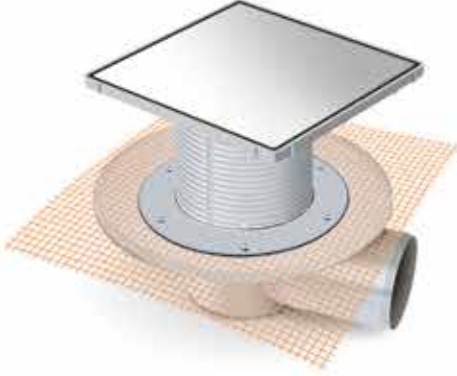

MTS 7200F SERİSİ 20x20 cm KARE FİLE MONTAJLI İZOLASYON UYUMLU SÜZGEÇ SİSTEMLERİ

Ürün Kodu	Açıklama	Koli Adedi	Birim Fiyatı
MTS 7200F-9	Yandan Çıkışlı Süzgeç Ø 32 mm 9 cm Yükseklik Parçası	20	726,00 TL
MTS 7204F-9	Yandan Çıkışlı Süzgeç Ø 50 mm 9 cm Yükseklik Parçası	20	735,00 TL
MTS 7205F-9	Yandan Çıkışlı Süzgeç Ø 70 mm 9 cm Yükseklik Parçası	20	739,00 TL
MTS 7206F-9	Yandan Çıkışlı Süzgeç Ø 100 mm 9 cm Yükseklik Parçası	20	820,00 TL
MTS 7201F-9	Alttan Çıkışlı Süzgeç Ø 50 mm 9 cm Yükseklik Parçası	20	735,00 TL
MTS 7202F-9	Alttan Çıkışlı Süzgeç Ø 70 mm 9 cm Yükseklik Parçası	20	739,00 TL
MTS 7248F-9	Alttan Çıkışlı Süzgeç Ø 100 mm 9 cm Yükseklik Parçası	20	772,00 TL