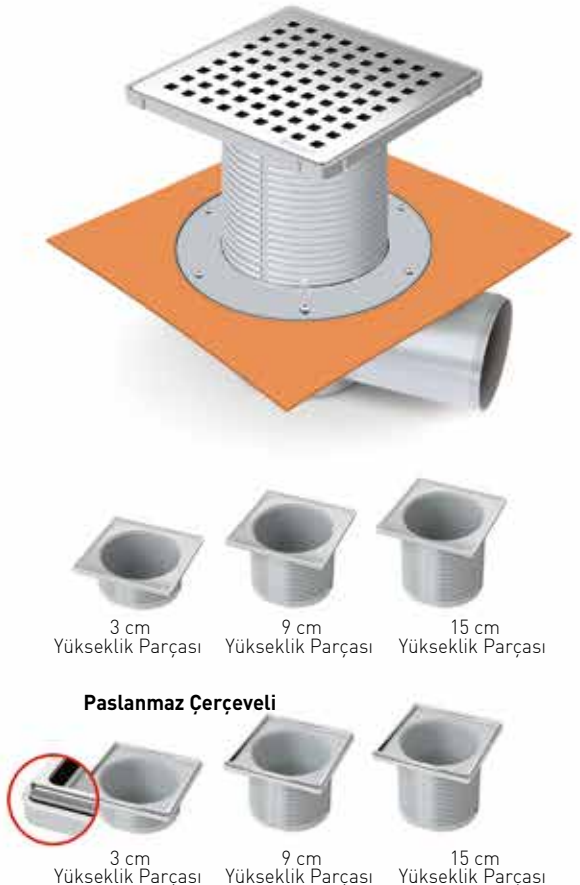

Ürün Kodu	Açıklama	Koli Adedi	Çerçevesiz Fiyat	Çerçevesiz Fiyat
MTS 7100TE-3	Yandan Çıkışlı Ø 32 mm 3 Cm Yükseklik Parçası	20	383,00 TL	473,30 TL
MTS 7100TE-9	Yandan Çıkışlı Ø 32 mm 9 Cm Yükseklik Parçası	20	386,75 TL	476,70 TL
MTS 7100TE-15	Yandan Çıkışlı Ø 32 mm 15 Cm Yükseklik Parçası	20	390,00 TL	480,00 TL
MTS 7104TE-3	Yandan Çıkışlı Ø 50 mm 3 Cm Yükseklik Parçası	20	405,80 TL	490,60 TL
MTS 7104TE-9	Yandan Çıkışlı Ø 50 mm 9 Cm Yükseklik Parçası	20	407,80 TL	492,80 TL
MTS 7104TE-15	Yandan Çıkışlı Ø 50 mm 15 Cm Yükseklik Parçası	20	410,00 TL	495,00 TL
MTS 7105TE-3	Yandan Çıkışlı Ø 70 mm 3 Cm Yükseklik Parçası	20	410,25 TL	495,00 TL
MTS 7105TE-9	Yandan Çıkışlı Ø 70 mm 9 Cm Yükseklik Parçası	20	412,00 TL	497,25 TL
MTS 7105TE-15	Yandan Çıkışlı Ø 70 mm 15 Cm Yükseklik Parçası	20	414,50 TL	499,00 TL
MTS 7106TE-3	Yandan Çıkışlı Ø 100 mm 3 Cm Yükseklik Parçası	20	497,00 TL	581,80 TL
MTS 7106TE-9	Yandan Çıkışlı Ø 100 mm 9 Cm Yükseklik Parçası	20	498,90 TL	584,00 TL
MTS 7106TE-15	Yandan Çıkışlı Ø 100 mm 15 Cm Yükseklik Parçası	20	501,30 TL	588,00 TL
MTS 7101TE-3	Alttan Çıkışlı Ø 50 mm 3 Cm Yükseklik Parçası	20	405,80 TL	490,60 TL
MTS 7101TE-9	Alttan Çıkışlı Ø 50 mm 9 Cm Yükseklik Parçası	20	407,80 TL	492,80 TL
MTS 7101TE-15	Alttan Çıkışlı Ø 50 mm 15 Cm Yükseklik Parçası	20	410,00 TL	495,00 TL
MTS 7102TE-3	Alttan Çıkışlı Ø 70 mm 3 Cm Yükseklik Parçası	20	410,25 TL	495,00 TL
MTS 7102TE-9	Alttan Çıkışlı Ø 70 mm 9 Cm Yükseklik Parçası	20	412,00 TL	497,25 TL
MTS 7102TE-15	Alttan Çıkışlı Ø 70 mm 15 Cm Yükseklik Parçası	20	414,50 TL	499,00 TL
MTS 7148TE-3	Alttan Çıkışlı Ø 100 mm 3 Cm Yükseklik Parçası	20	432,70 TL	517,50 TL
MTS 7148TE-9	Alttan Çıkışlı Ø 100 mm 9 Cm Yükseklik Parçası	20	434,00 TL	519,75 TL
MTS 7148TE-15	Alttan Çıkışlı Ø 100 mm 15 Cm Yükseklik Parçası	20	437,00 TL	522,00 TL