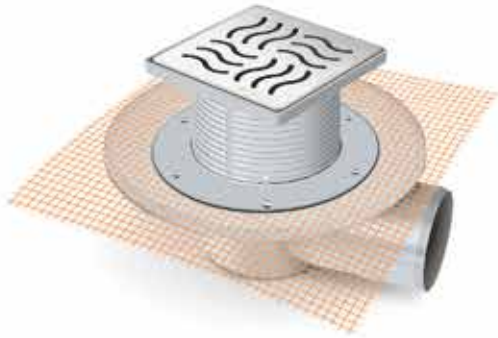

MTS 4400TE SERİSİ 10x10 cm BASÇIK

TERMO ELASTİK MONTAJLI İZOLASYON UYUMLU SET

Ürün Kodu	Açıklama	Koli Adedi	Birim Fiyatı
MTS 4400TE-9	Yandan Çıkışlı Süzgeç Ø 32 mm 9 cm Yükseklik Parçası	20	430,00 TL
MTS 4404TE-9	Yandan Çıkışlı Süzgeç Ø 50 mm 9 cm Yükseklik Parçası	20	444,00 TL
MTS 4405TE-9	Yandan Çıkışlı Süzgeç Ø 70 mm 9 cm Yükseklik Parçası	20	448,00 TL
MTS 4406TE-9	Yandan Çıkışlı Süzgeç Ø 100 mm 9 cm Yükseklik Parçası	20	529,00 TL
MTS 4401TE-9	Alttan Çıkışlı Süzgeç Ø 50 mm 9 cm Yükseklik Parçası	20	444,00 TL
MTS 4402TE-9	Alttan Çıkışlı Süzgeç Ø 70 mm 9 cm Yükseklik Parçası	20	448,00 TL
MTS 4448TE-9	Alttan Çıkışlı Süzgeç Ø 100 mm 9 cm Yükseklik Parçası	20	482,00 TL

MTS 4500TE SERİSİ 15x15 cm BASÇIK

TERMO ELASTİK MONTAJLI İZOLASYON UYUMLU SET

Ürün Kodu	Açıklama	Koli Adedi	Birim Fiyatı
MTS 4500TE-9	Yandan Çıkışlı Süzgeç Ø 32 mm 9 cm Yükseklik Parçası	20	471,00 TL
MTS 4504TE-9	Yandan Çıkışlı Süzgeç Ø 50 mm 9 cm Yükseklik Parçası	20	484,00 TL
MTS 4505TE-9	Yandan Çıkışlı Süzgeç Ø 70 mm 9 cm Yükseklik Parçası	20	488,00 TL
MTS 4506TE-9	Yandan Çıkışlı Süzgeç Ø 100 mm 9 cm Yükseklik Parçası	20	568,00 TL
MTS 4501TE-9	Alttan Çıkışlı Süzgeç Ø 50 mm 9 cm Yükseklik Parçası	20	484,00 TL
MTS 4502TE-9	Alttan Çıkışlı Süzgeç Ø 70 mm 9 cm Yükseklik Parçası	20	488,00 TL
MTS 4548TE-9	Alttan Çıkışlı Süzgeç Ø 100 mm 9 cm Yükseklik Parçası	20	512,00 TL

MS 7000F SERİSİ

FİLE MONTAJLI İZOLASYON UYUMLU SÜZGEÇLER

Ürün Kodu	Açıklama	Koli Adedi	Birim Fiyatı
MS 7000 F	Yandan Çıkışlı Yuvarlak Süzgeç Ø 32 mm	20	193,00 TL
MS 7004 F	Yandan Çıkışlı Yuvarlak Süzgeç Ø 50 mm	20	201,00 TL
MS 7005 F	Yandan Çıkışlı Yuvarlak Süzgeç Ø 70 mm	20	205,00 TL
MS 7006 F	Yandan Çıkışlı Yuvarlak Süzgeç Ø 100 mm	20	286,00 TL
MS 7001 F	Alttan Çıkışlı Yuvarlak Süzgeç Ø 50 mm	20	201,00 TL
MS 7002 F	Alttan Çıkışlı Yuvarlak Süzgeç Ø 70 mm	20	205,00 TL
MS 7048 F	Alttan Çıkışlı Yuvarlak Süzgeç Ø 100 mm	20	239,00 TL