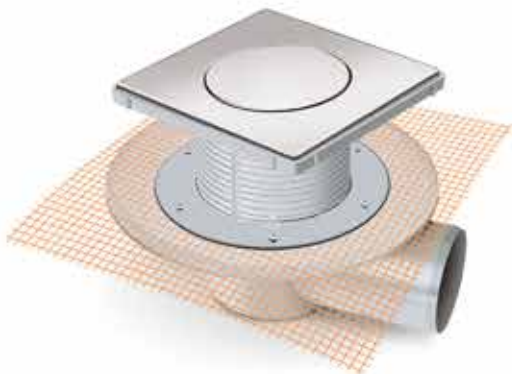

MTS 7500F SERİSİ 15x15 cm BASÇIK FİLE MONTAJLI İZOLASYON UYUMLU SÜZGEÇ SİSTEMLERİ

Ürün Kodu	Açıklama	Koli Adedi	Birim Fiyatı
MTS 7500F-9	Yandan Çıkışlı Süzgeç Ø 32 mm 9 cm Yükseklik Parçası	20	440,70 TL
MTS 7504F-9	Yandan Çıkışlı Süzgeç Ø 50 mm 9 cm Yükseklik Parçası	20	445,25 TL
MTS 7505F-9	Yandan Çıkışlı Süzgeç Ø 70 mm 9 cm Yükseklik Parçası	20	449,75 TL
MTS 7506F-9	Yandan Çıkışlı Süzgeç Ø 100 mm 9 cm Yükseklik Parçası	20	501,00 TL
MTS 7501F-9	Alttan Çıkışlı Süzgeç Ø 50 mm 9 cm Yükseklik Parçası	20	445,25 TL
MTS 7502F-9	Alttan Çıkışlı Süzgeç Ø 70 mm 9 cm Yükseklik Parçası	20	449,75 TL
MTS 7548F-9	Alttan Çıkışlı Süzgeç Ø 100 mm 9 cm Yükseklik Parçası	20	501,00 TL