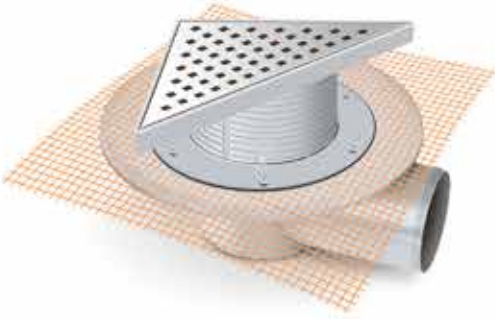

Paslanmaz Çerçevesi

Paslanmaz Çerçevesi

MTS 7200F SERİSİ 20x20 cm KARE FİLE MONTAJLI İZOLASYON UYUMLU SÜZGEÇ SİSTEMLERİ

Ürün Kodu	Açıklama	Koli Adedi	Birim Fiyatı
MTS 7200F-9	Yandan Çıkışlı Süzgeç Ø 32 mm 9 cm Yükseklik Parçası	20	726,00 TL
MTS 7204F-9	Yandan Çıkışlı Süzgeç Ø 50 mm 9 cm Yükseklik Parçası	20	735,00 TL
MTS 7205F-9	Yandan Çıkışlı Süzgeç Ø 70 mm 9 cm Yükseklik Parçası	20	739,00 TL
MTS 7206F-9	Yandan Çıkışlı Süzgeç Ø 100 mm 9 cm Yükseklik Parçası	20	820,00 TL
MTS 7201F-9	Alttan Çıkışlı Süzgeç Ø 50 mm 9 cm Yükseklik Parçası	20	735,00 TL
MTS 7202F-9	Alttan Çıkışlı Süzgeç Ø 70 mm 9 cm Yükseklik Parçası	20	739,00 TL
MTS 7248F-9	Alttan Çıkışlı Süzgeç Ø 100 mm 9 cm Yükseklik Parçası	20	772,00 TL

MTS 7300F SERİSİ 20x20 cm ÜÇGEN FİLE MONTAJLI İZOLASYON UYUMLU SÜZGEÇ SİSTEMLERİ

Ürün Kodu	Açıklama	Koli Adedi	Birim Fiyatı
MTS 7300F-9	Yandan Çıkışlı Süzgeç Ø 32 mm 9 cm Yükseklik Parçası	20	646,00 TL
MTS 7304F-9	Yandan Çıkışlı Süzgeç Ø 50 mm 9 cm Yükseklik Parçası	20	655,00 TL
MTS 7305F-9	Yandan Çıkışlı Süzgeç Ø 70 mm 9 cm Yükseklik Parçası	20	659,00 TL
MTS 7306F-9	Yandan Çıkışlı Süzgeç Ø 100 mm 9 cm Yükseklik Parçası	20	741,00 TL
MTS 7301F-9	Alttan Çıkışlı Süzgeç Ø 50 mm 9 cm Yükseklik Parçası	20	655,00 TL
MTS 7302F-9	Alttan Çıkışlı Süzgeç Ø 70 mm 9 cm Yükseklik Parçası	20	659,00 TL
MTS 7348F-9	Alttan Çıkışlı Süzgeç Ø 100 mm 9 cm Yükseklik Parçası	20	682,00 TL