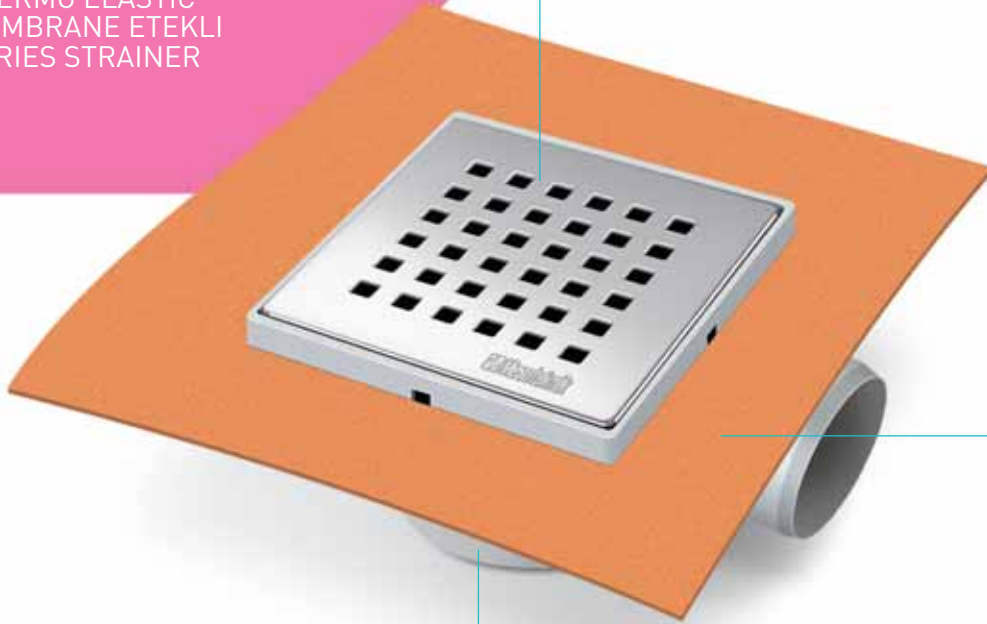

MTS 12200

10x10 cm SERAMİK UYUMLU ETEKLİ SERİ ÖRTÜLÜ SÜZGEÇ

10x10 cm CERAMIC LEVEL
THERMO ELASTIC
MEMBRANE ETEKLİ
SERIES STRAINER

IZGARA SEÇENEKLERİ GRID OPTIONS

KOKU GİDERİCİ SEÇENEKLERİ DEODORANT PARTS OPTIONS