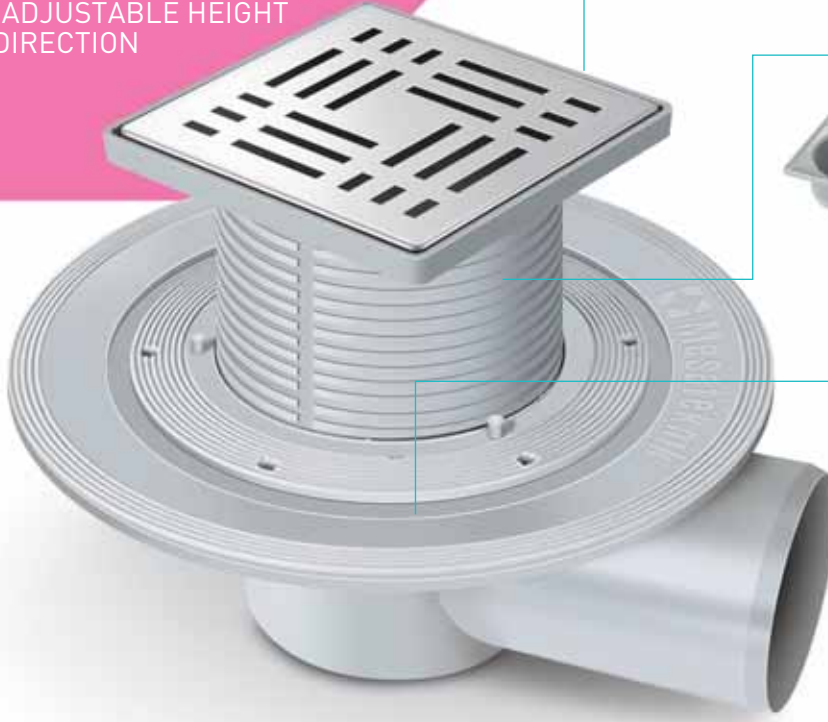

drainer[®]

**YÜKSEK VE YÖN AYARLI
SÜZGEÇ SİSTEMLERİ**

DRAIN STRAINERS WITH
ADJUSTABLE HEIGHT
AND DIRECTION

MTS 5900**MİKRO EBAT
YÜKSEK VE YÖN AYARLI
SÜZGEÇ SİSTEMLERİ**MICRO SIZE DRAIN STRAINERS
WITH ADJUSTABLE HEIGHT
AND DIRECTION**IZGARA SEÇENEKLERİ
GRID OPTIONS**