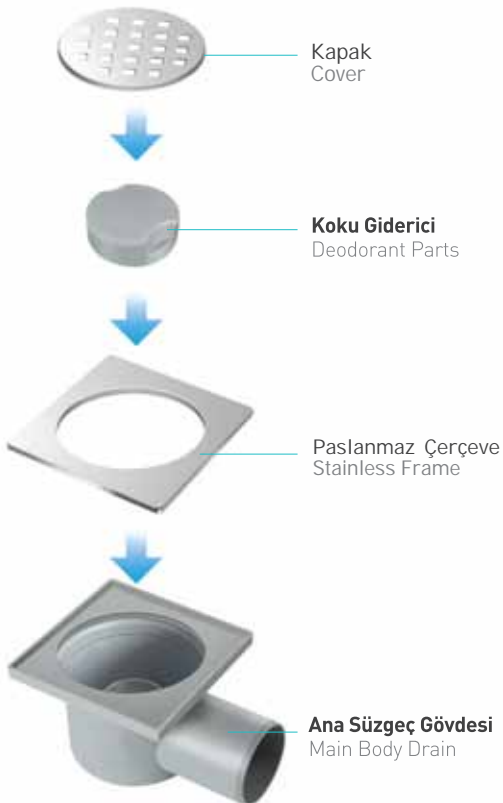

SİSTEMİ OLUŞTURAN PARÇALAR
SYSTEM CONSTITUENT PARTS