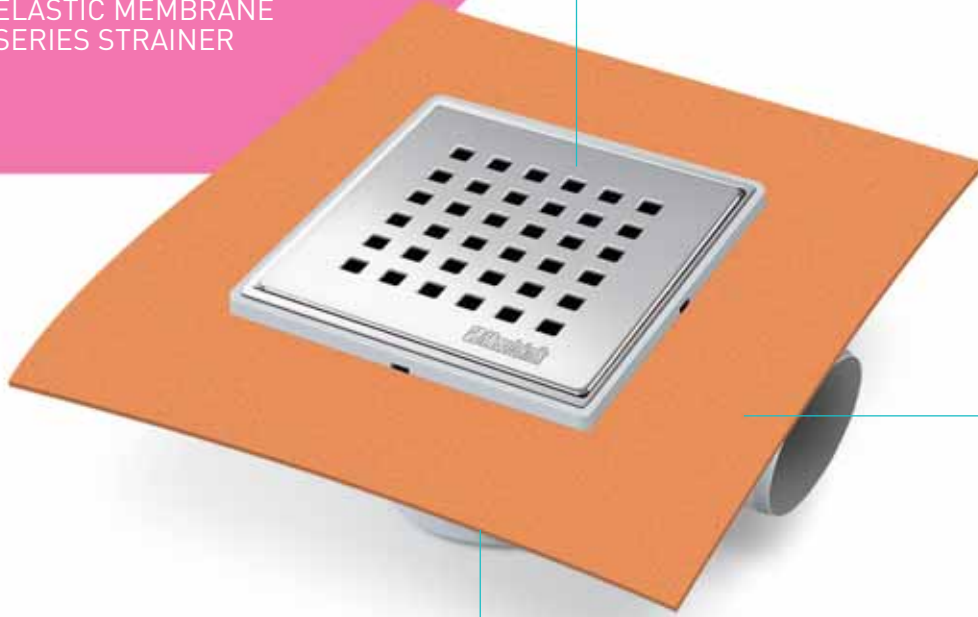

MTS 12700

10x10 cm ÇERÇEVELİ SERAMİK UYUMLU ETEKLİ SERİ ÖRTÜLÜ SÜZGEÇ

10x10 cm FRAMED CERAMIC
LEVEL ETEKLİ THERMO
ELASTIC MEMBRANE
SERIES STRAINER

IZGARA SEÇENEKLERİ GRID OPTIONS

KOKU GİDERİCİ SEÇENEKLERİ DEODORANT PARTS OPTIONS