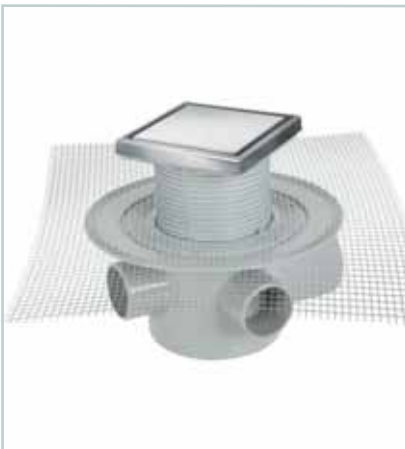

MTS 14009

Yandan çok çıkışlı süzgeç ana gövde - File montajlı
Multi-outlet drain main body vertical - Mesh montage Ceramic conc. solid cover

Koli Adedi: 20
Box Quantity:20