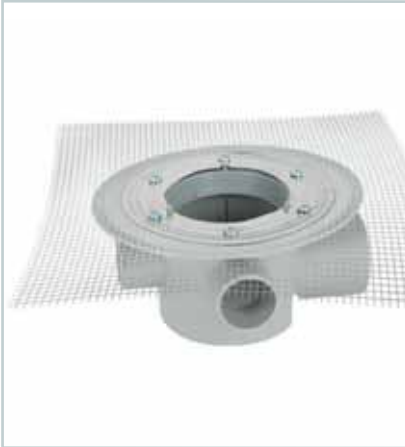

MS 110

Yandan çok çıkışlı süzgeç ana gövde - File montajlı
Multi-outlet drain main body vertical - Mesh montage

Koli Adedi: 20
Box Quantity:20