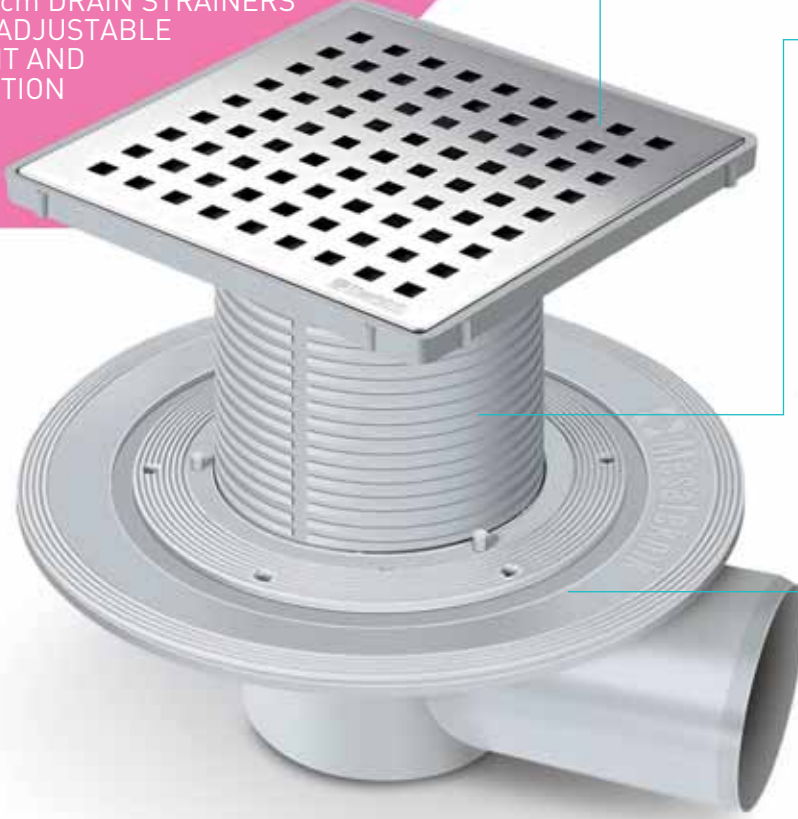

MTS 6100

**15x15 cm
YÜKSEK VE YÖN AYARLI
SÜZGEÇ SİSTEMLERİ**

**15x15 cm DRAIN STRAINERS
WITH ADJUSTABLE
HEIGHT AND
DIRECTION**

**IZGARA SEÇENEKLERİ
GRID OPTIONS**

**YÜKSELTME PARÇASI SEÇENEKLERİ
HEIGHT PARTS OPTIONS**

Plastik Çerçevesi - Plastic Frame

Paslanmaz Çerçevesi - Stainless Frame

**KOKU GİDERİCİ SEÇENEKLERİ
DEODORANT PARTS OPTIONS**

Kod / Code	Ürün Tanımı	Description	Adet / Piece
MTS 6100-3	Yan Çıkış Ø 32 mm - 3 cm Yükseklik Parçası	Horizontal Outlet Ø 32mm - 3 cm Height Parts	20
MTS 6100-9	Yan Çıkış Ø 32 mm - 9 cm Yükseklik Parçası	Horizontal Outlet Ø 32mm - 9 cm Height Parts	20
MTS 6100-15	Yan Çıkış Ø 32 mm - 15 cm Yükseklik Parçası	Horizontal Outlet Ø 32mm - 15 cm Height Parts	20
MTS 6104-3	Yan Çıkış Ø 50 mm - 3 cm Yükseklik Parçası	Horizontal Outlet Ø 50mm - 3 cm Height Parts	20
MTS 6104-9	Yan Çıkış Ø 50 mm - 9 cm Yükseklik Parçası	Horizontal Outlet Ø 50mm - 9 cm Height Parts	20
MTS 6104-15	Yan Çıkış Ø 50 mm - 15 cm Yükseklik Parçası	Horizontal Outlet Ø 50mm - 15 cm Height Parts	20
MTS 6105-3	Yan Çıkış Ø 70 mm - 3 cm Yükseklik Parçası	Horizontal Outlet Ø 70mm - 3 cm Height Parts	20
MTS 6105-9	Yan Çıkış Ø 70 mm - 9 cm Yükseklik Parçası	Horizontal Outlet Ø 70mm - 9 cm Height Parts	20
MTS 6105-15	Yan Çıkış Ø 70 mm - 15 cm Yükseklik Parçası	Horizontal Outlet Ø 70mm - 15 cm Height Parts	20
MTS 6106-3	Yan Çıkış Ø 100 mm - 3 cm Yükseklik Parçası	Horizontal Outlet Ø 100mm - 3 cm Height Parts	20
MTS 6106-9	Yan Çıkış Ø 100 mm - 9 cm Yükseklik Parçası	Horizontal Outlet Ø 100mm - 9 cm Height Parts	20
MTS 6106-15	Yan Çıkış Ø 100 mm - 15 cm Yükseklik Parçası	Horizontal Outlet Ø 100mm - 15 cm Height Parts	20
MTS 6101-3	Alt Çıkış Ø 50 mm - 3 cm Yükseklik Parçası	Vertical Outlet Ø 50mm - 3 cm Height Parts	20
MTS 6101-9	Alt Çıkış Ø 50 mm - 9 cm Yükseklik Parçası	Vertical Outlet Ø 50mm - 9 cm Height Parts	20
MTS 6101-15	Alt Çıkış Ø 50 mm - 15 cm Yükseklik Parçası	Vertical Outlet Ø 50mm - 15 cm Height Parts	20
MTS 6102-3	Alt Çıkış Ø 70 mm - 3 cm Yükseklik Parçası	Vertical Outlet Ø 70mm - 3 cm Height Parts	20
MTS 6102-9	Alt Çıkış Ø 70 mm - 9 cm Yükseklik Parçası	Vertical Outlet Ø 70mm - 9 cm Height Parts	20
MTS 6102-15	Alt Çıkış Ø 70 mm - 15 cm Yükseklik Parçası	Vertical Outlet Ø 70mm - 15 cm Height Parts	20
MTS 6148-3	Alt Çıkış Ø 100 mm - 3 cm Yükseklik Parçası	Vertical Outlet Ø 100mm - 3 cm Height Parts	20
MTS 6148-9	Alt Çıkış Ø 100 mm - 9 cm Yükseklik Parçası	Vertical Outlet Ø 100mm - 9 cm Height Parts	20
MTS 6148-15	Alt Çıkış Ø 100 mm - 15 cm Yükseklik Parçası	Vertical Outlet Ø 100mm - 15 cm Height Parts	20