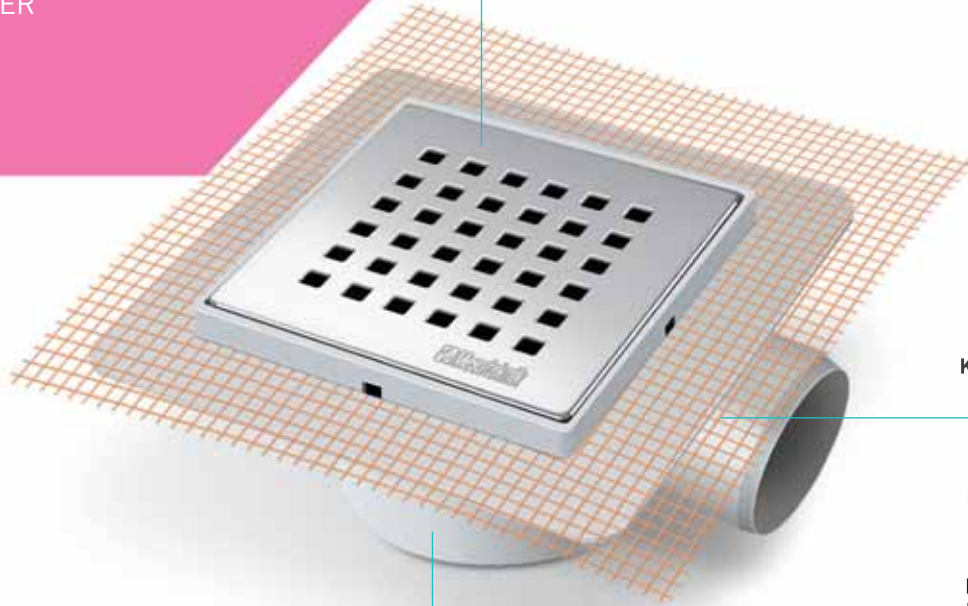

MTS 12000

10x10 cm SERAMİK UYUMLU ETEKLİ SERİ FİLELİ SÜZGEÇ

10x10 cm CERAMIC LEVEL
MESHED ETEKLI SERIES
STRAINER

IZGARA SEÇENEKLERİ GRID OPTIONS

KOKU GİDERİCİ SEÇENEKLERİ DEODORANT PARTS OPTIONS

MS 2015
Dar Silindirik
Cylindrical

SİSTEMİ OLUŞTURAN PARÇALAR SYSTEM CONSTITUENT PARTS