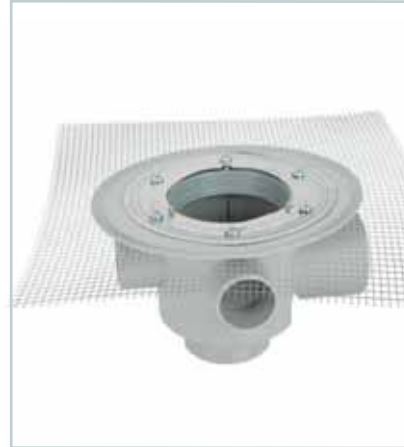

MS 110-A

Yandan ve alttan çok çıkışlı süzgeç ana gövde File montajlı
Multi-outlet drain main body vertical and horizontal Mesh montage

Koli Adedi: 20
Box Quantity:20