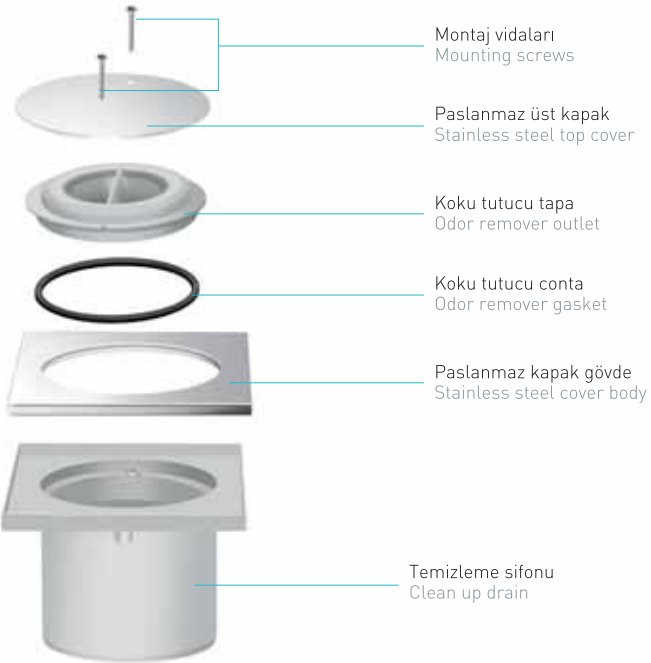

drainer®

**FAST SERİSİ
15x15 VİDALI
TEMİZLEME SİFONU**

FAST SERIES
15x15 SCREWED
CLEANG UP DRAIN

Bu ürün grubu ambalajlı olarak satılmaktadır.
This product group as packaged sold.