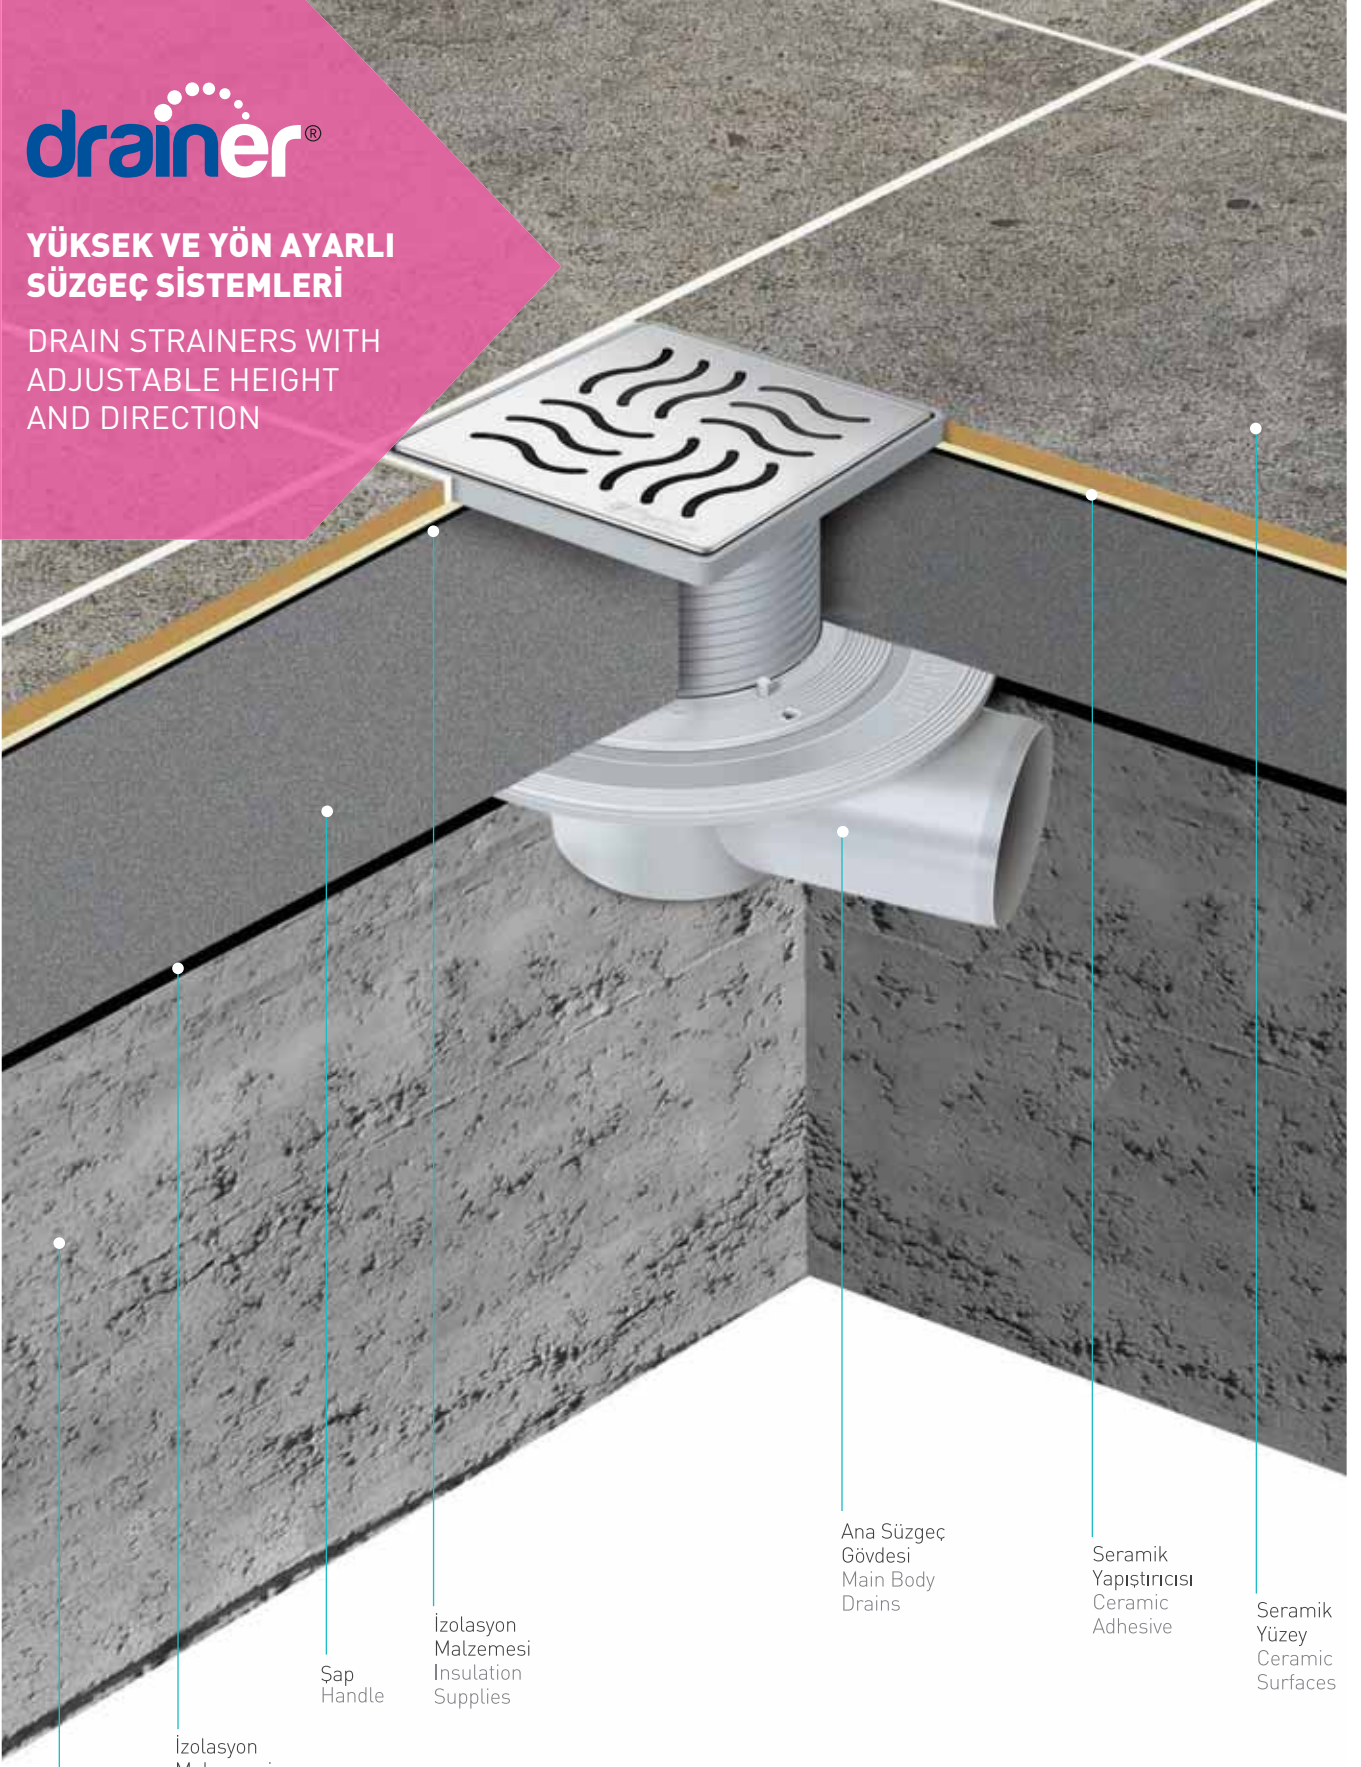

drainer[®]

**YÜKSEK VE YÖN AYARLI
SÜZGEÇ SİSTEMLERİ**

DRAIN STRAINERS WITH
ADJUSTABLE HEIGHT
AND DIRECTION

MTS 5900**MİKRO EBAT
YÜKSEK VE YÖN AYARLI
SÜZGEÇ SİSTEMLERİ**MICRO SIZE DRAIN STRAINERS
WITH ADJUSTABLE HEIGHT
AND DIRECTION**IZGARA SEÇENEKLERİ
GRID OPTIONS**