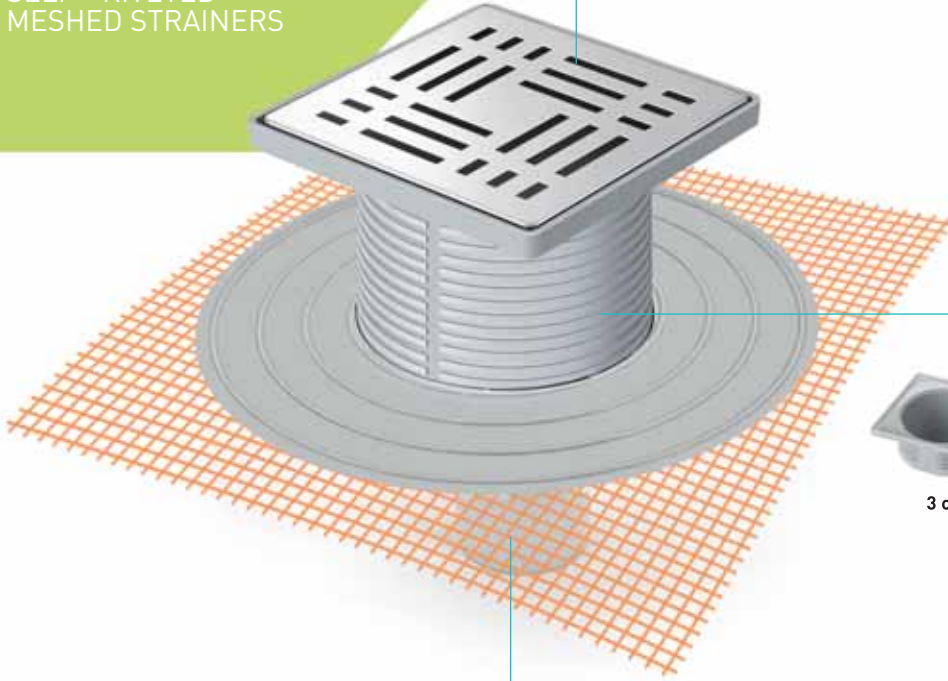

MTS 8900F

**MİKRO EBAT
KENDİNDEN PERÇİNLİ
FİLELİ SÜZGEÇLER**

MICRO SIZE
SELF - RIVETED
MESHED STRAINERS

IZGARA SEÇENEKLERİ
GRID OPTIONS

YÜKSELTME PARÇASI SEÇENEKLERİ
HEIGHT PARTS OPTIONS

KOKU GİDERİCİ SEÇENEKLERİ
DEODORANT PARTS OPTIONS

Kod / Code	Ürün Tanımı	Description	Adet / Piece
MTS 8900-3 F	Yan Çıkış Ø 32 mm - 3 cm Yükseklik Parçası	Horizontal Outlet Ø 32mm - 3 cm Height Parts	20
MTS 8900-9 F	Yan Çıkış Ø 32 mm - 9 cm Yükseklik Parçası	Horizontal Outlet Ø 32mm - 9 cm Height Parts	20
MTS 8900-15 F	Yan Çıkış Ø 32 mm - 15 cm Yükseklik Parçası	Horizontal Outlet Ø 32mm - 15 cm Height Parts	20
MTS 8904-3 F	Yan Çıkış Ø 50 mm - 3 cm Yükseklik Parçası	Horizontal Outlet Ø 50mm - 3 cm Height Parts	20
MTS 8904-9 F	Yan Çıkış Ø 50 mm - 9 cm Yükseklik Parçası	Horizontal Outlet Ø 50mm - 9 cm Height Parts	20
MTS 8904-15 F	Yan Çıkış Ø 50 mm - 15 cm Yükseklik Parçası	Horizontal Outlet Ø 50mm - 15 cm Height Parts	20
MTS 8905-3 F	Yan Çıkış Ø 70 mm - 3 cm Yükseklik Parçası	Horizontal Outlet Ø 70mm - 3 cm Height Parts	20
MTS 8905-9 F	Yan Çıkış Ø 70 mm - 9 cm Yükseklik Parçası	Horizontal Outlet Ø 70mm - 9 cm Height Parts	20
MTS 8905-15 F	Yan Çıkış Ø 70 mm - 15 cm Yükseklik Parçası	Horizontal Outlet Ø 70mm - 15 cm Height Parts	20
MTS 8901-3 F	Alt Çıkış Ø 50 mm - 3 cm Yükseklik Parçası	Vertical Outlet Ø 50mm - 3 cm Height Parts	20
MTS 8901-9 F	Alt Çıkış Ø 50 mm - 9 cm Yükseklik Parçası	Vertical Outlet Ø 50mm - 9 cm Height Parts	20
MTS 8901-15 F	Alt Çıkış Ø 50 mm - 15 cm Yükseklik Parçası	Vertical Outlet Ø 50mm - 15 cm Height Parts	20
MTS 8902-3 F	Alt Çıkış Ø 70 mm - 3 cm Yükseklik Parçası	Vertical Outlet Ø 70mm - 3 cm Height Parts	20
MTS 8902-9 F	Alt Çıkış Ø 70 mm - 9 cm Yükseklik Parçası	Vertical Outlet Ø 70mm - 9 cm Height Parts	20
MTS 8902-15 F	Alt Çıkış Ø 70 mm - 15 cm Yükseklik Parçası	Vertical Outlet Ø 70mm - 15 cm Height Parts	20