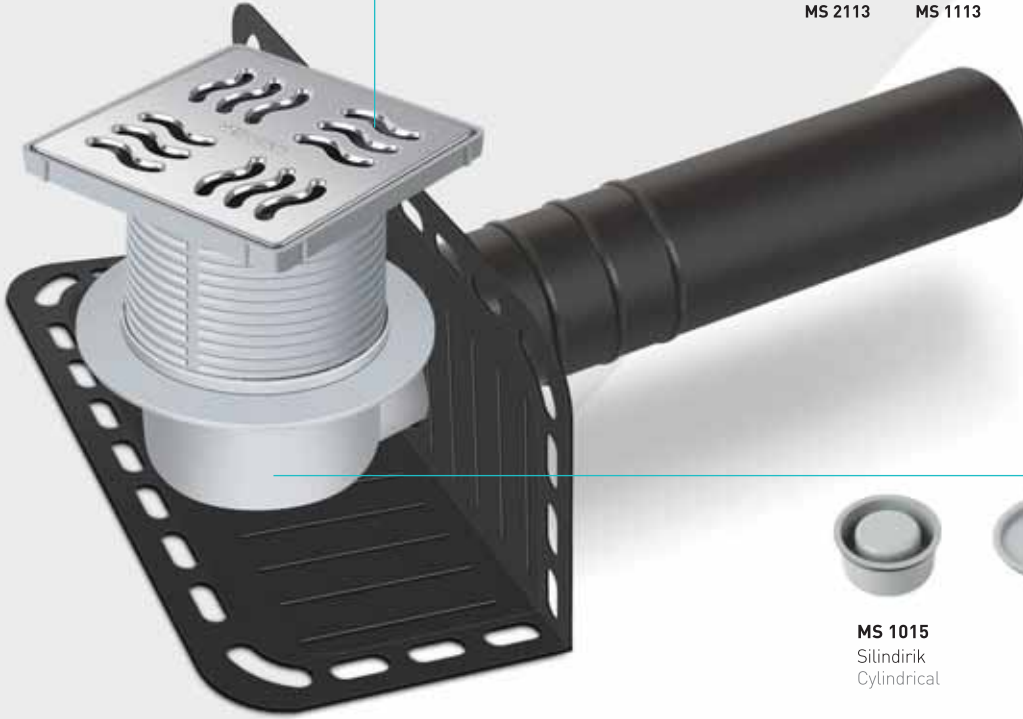

IZGARA SEÇENEKLERİ
GRID OPTIONS

PARAPET ÇIKIŞLI
İKİZ GİDER SİSTEMLER

PARAPET WITH
DOUBLE DRAIN
STRAINERS SŞSTEMS

MİKRO - MICRO

10x10 cm

15x15 cm

KOKU GİDERİCİ SEÇENEKLERİ
DEODORANT PARTS OPTIONS

Kod / Code	Ürün Tanımı	Description	Adet / Piece
MTS 0929	Mikro Parapet Ø 50 mm	Micro Parapet Ø 50 mm	15
MTS 0928	Mikro Parapet Ø 70 mm	Micro Parapet Ø 50 mm	15
MTS 0927	Mikro Parapet Ø 100 mm	Micro Parapet Ø 50 mm	15
MTS 1029	10x10 cm Parapet Ø 50 mm	10x10 cm Parapet Ø 50 mm	15
MTS 1028	10x10 cm Parapet Ø 70 mm	10x10 cm Parapet Ø 50 mm	15
MTS 1027	10x10 cm Parapet Ø 100 mm	10x10 cm Parapet Ø 50 mm	15
MTS 1129	15x15 cm Parapet Ø 50 mm	15x15 cm Parapet Ø 50 mm	15
MTS 1128	15x15 cm Parapet Ø 70 mm	15x15 cm Parapet Ø 50 mm	15
MTS 1127	15x15 cm Parapet Ø 100 mm	15x15 cm Parapet Ø 50 mm	15