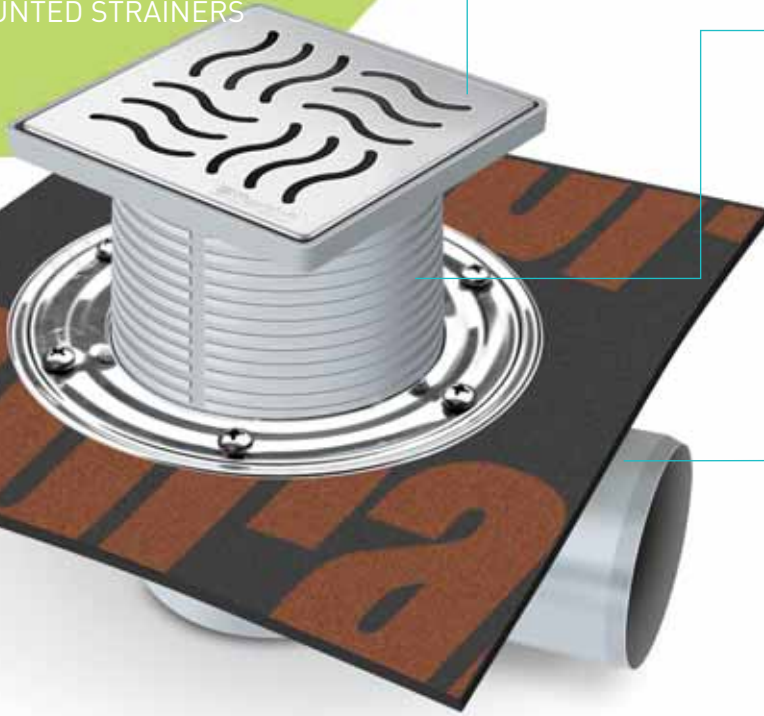

**PASLANMAZ FLANŞ
MEMBRAN MONTAJLI
SÜZGEÇLER**

STAINLES FLANGE
MEMBRANE MOUNTED
STRAINERS

MTS 3900M

MİKRO EBAT PASLANMAZ FLANŞ MEMBRAN MONTAJLI SÜZGEÇLER

MICRO SIZE STAINLESS
FLANGE MEMBRANE
MOUNTED STRAINERS