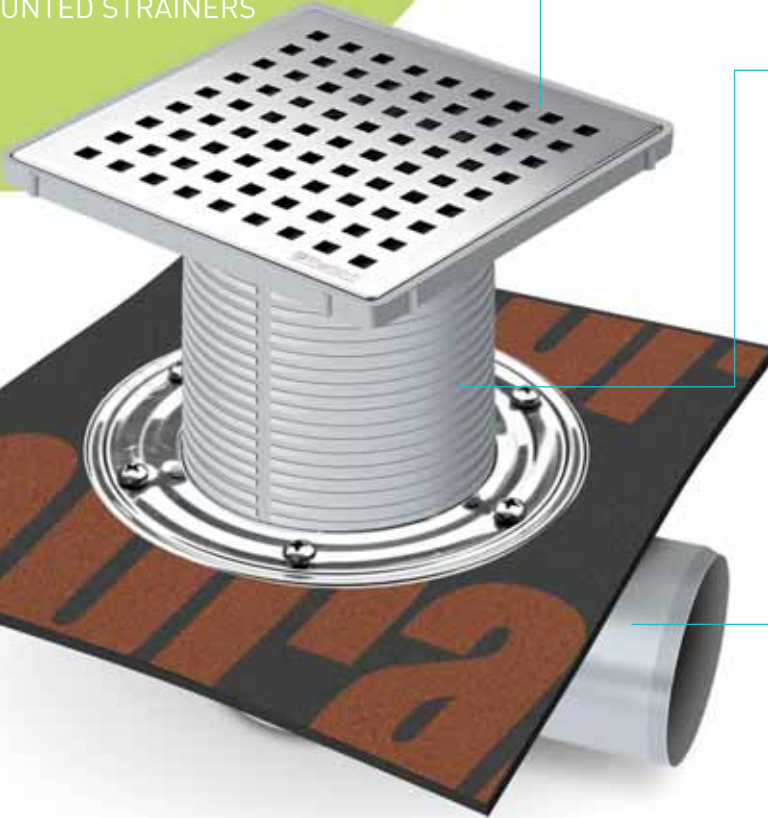

MTS 4100M

15x15 cm PASLANMAZ FLANŞ MEMBRAN MONTAJLI SÜZGEÇLER

15x15 cm STAINLESS
FLANGE MEMBRANE
MOUNTED STRAINERS