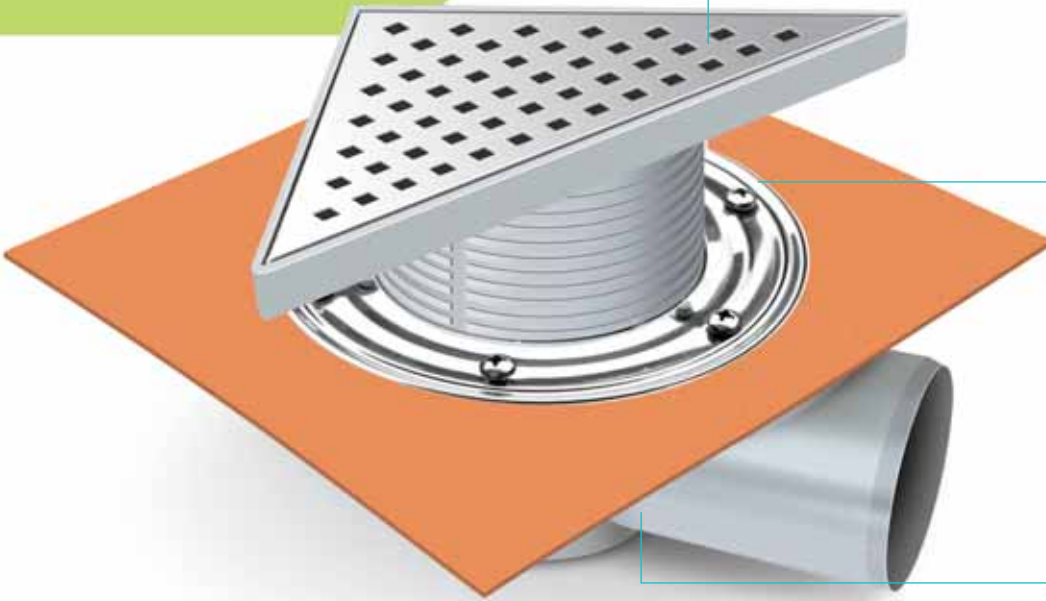

MTS 4300TE

**ÜÇGEN PASLANMAZ FLANŞ
TERMO ELASTİK MEMBRAN
MONTAJLI SÜZGEÇLER**

TRIANGLE STAINLESS FLANGE
THERMO ELASTIC MEMBRANE
MOUNTED STRAINERS

IZGARA SEÇENEKLERİ
GRID OPTIONS

1023

1123

1023-G

1123-G

YÜKSELTME PARÇASI SEÇENEKLERİ
HEIGHT PARTS OPTIONS

9 cm

KOKU GİDERİCİ SEÇENEKLERİ
DEODORANT PARTS OPTIONS

MS 1015
Silindirik
Cylindrical

MS 1115
Klapeli
Clapper

MS 1315
Klapeli & Akıcı Ayarlı
Clapped & Flow Adjusted