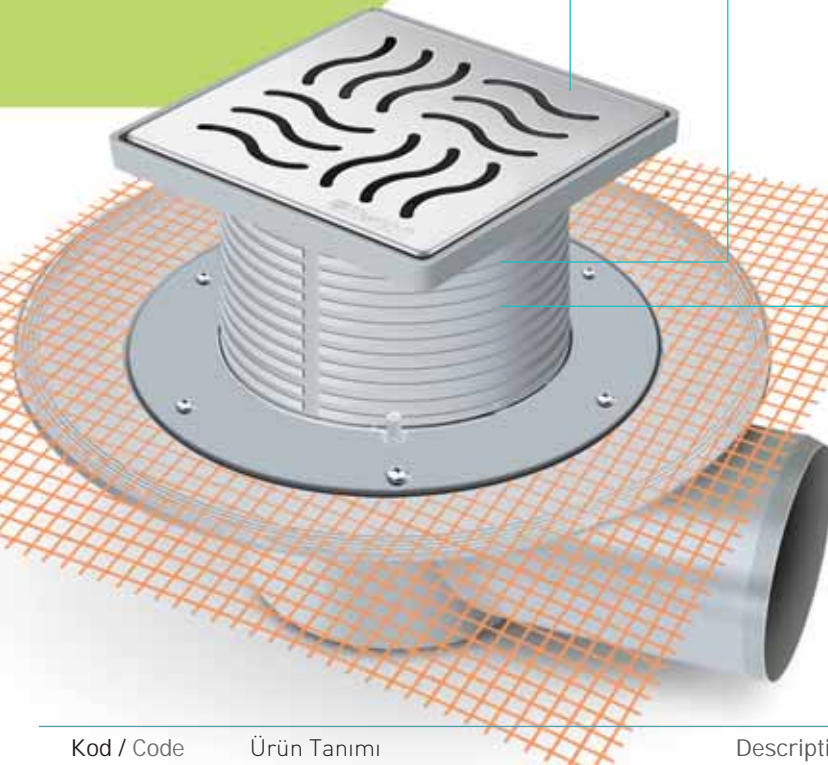

Ana Süzgeç
Gövdesi
Main Body
Drains

İzolasyon
Filesi
Insulation
Mesh

Seramik
Yapıştırıcısı
Ceramic
Adhesive

Seramik
Yüzey
Ceramic
Surfaces

MTS 6900F**MİKRO EBAT
PLASTİK FLANŞ FİLELİ
MONTAJLI SÜZGEÇLER**MICRO SIZE PLASTIC
FLANGE MESHED
MOUNTED STRAINERS**IZGARA SEÇENEKLERİ**
GRID OPTIONS