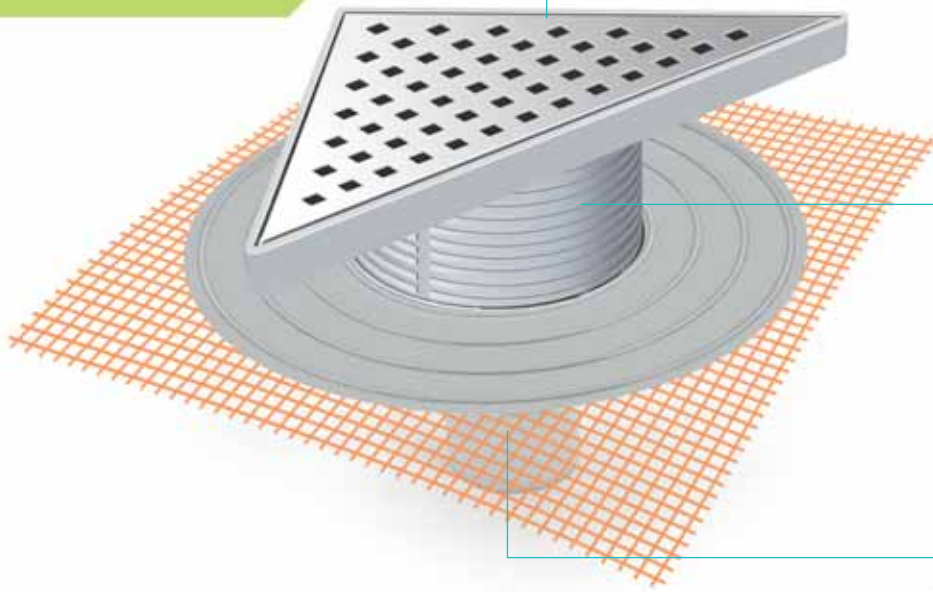

MTS 9300F

ÜÇGEN KENDİNDEN PERÇİNLİ FİLELİ SÜZGEÇLER

TRIANGLE SELF-RIVETED MESHED STRAINERS

IZGARA SEÇENEKLERİ GRID OPTIONS

YÜKSELTME PARÇASI SEÇENEKLERİ HEIGHT PARTS OPTIONS

KOKU GİDERİCİ SEÇENEKLERİ DEODORANT PARTS OPTIONS