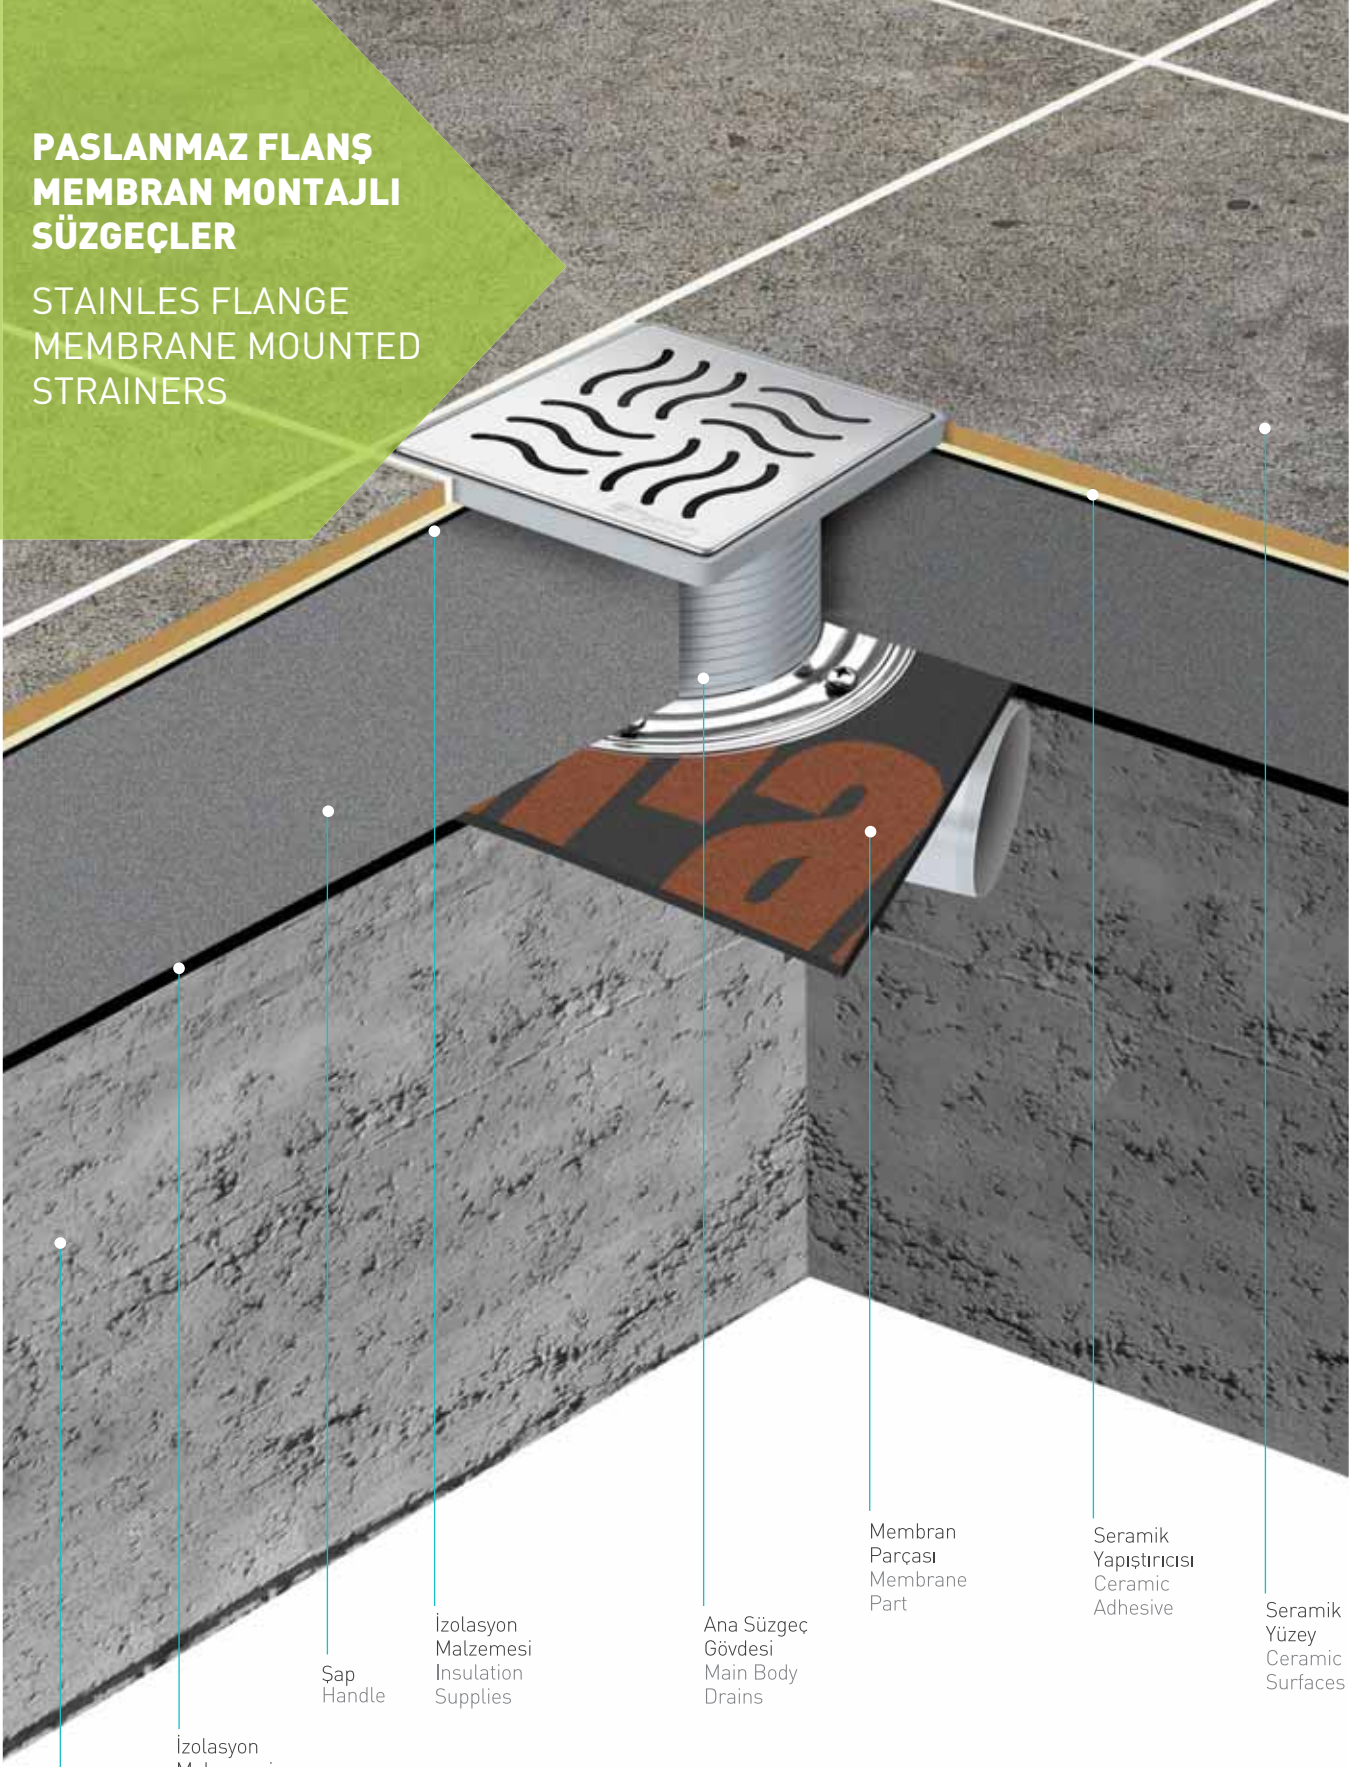

**PASLANMAZ FLANŞ
MEMBRAN MONTAJLI
SÜZGEÇLER**

STAINLES FLANGE
MEMBRANE MOUNTED
STRAINERS