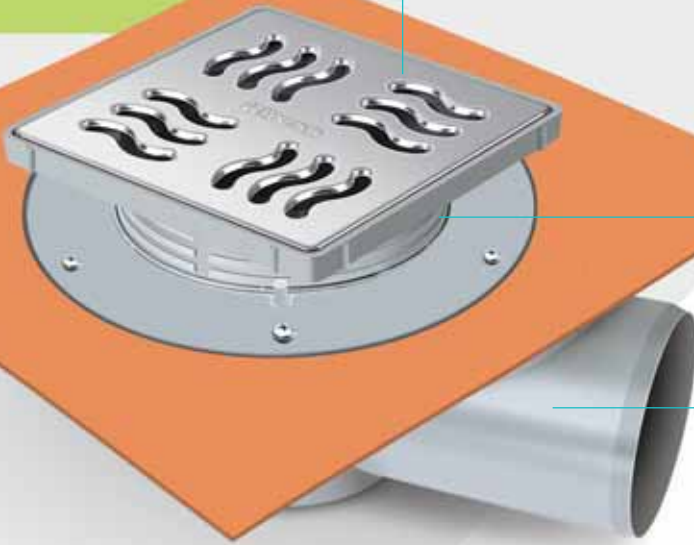

MTS 7000TE

10x10 cm PLASTİK FLANS TERMO ELASTİK MEMBRAN MONTAJLI SÜZGEÇLER

10x10 cm PLASTIC FLANGE
THERMO ELASTIC MEMBRANE
MOUNTED STRAINERS