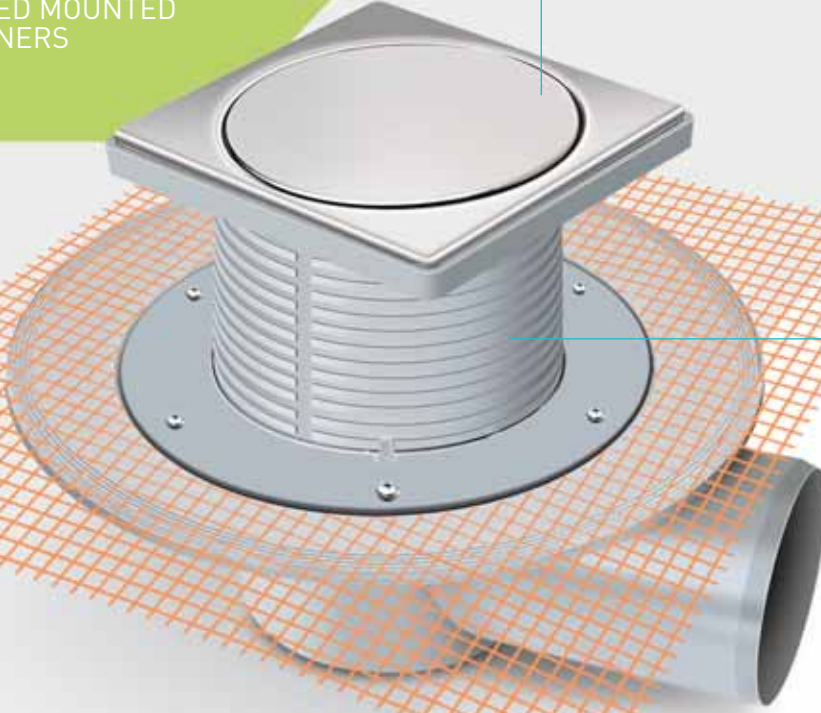

IZGARA SEÇENEKLERİ
GRID OPTIONS

MTS 7400F

**BAS-ÇIK 10x10 cm
PLASTİK FLANŞ FİLELİ
MONTAJLI SÜZGEÇLER**

BAS-ÇIK 10x10 cm
PLASTIC FLANGE
MESHED MOUNTED
STRAINERS

YÜKSELTME PARÇASI SEÇENEKLERİ
HEIGHT PARTS OPTIONS