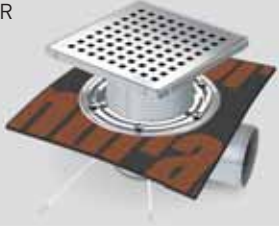

index

ÇİFT KENETLİ SÜZGEÇ SİSTEMLERİ
DOUBLE LEVEL CLAMP DRAIN
SYSTEMS

KENDİNDEN FİLELİ SÜZGEÇ SİSTEMLERİ
SELF - RIVETED MESHED STRAINERS

PASLANMAZ FLANŞ MEMBRAN MONTAJLI SÜZGEÇ SİSTEMLERİ
STAINLES FLANGE MEMBRANE MOUNTED STRAINERS

REZİSTANSLI SÜZGEÇ SİSTEMLERİ
DRAIN SYSTEMS WITH RESISTANCE
HEATER

FİLE MONTAJLI SÜZGEÇ SİSTEMLERİ
MESHED MOUNTED STRAINERS

TERMO ELASTİK ÖRTÜ MONTAJLI SÜZGEÇ SİSTEMLERİ
THERMO ELASTIC MEMBRANE MOUNTED STRAINERS