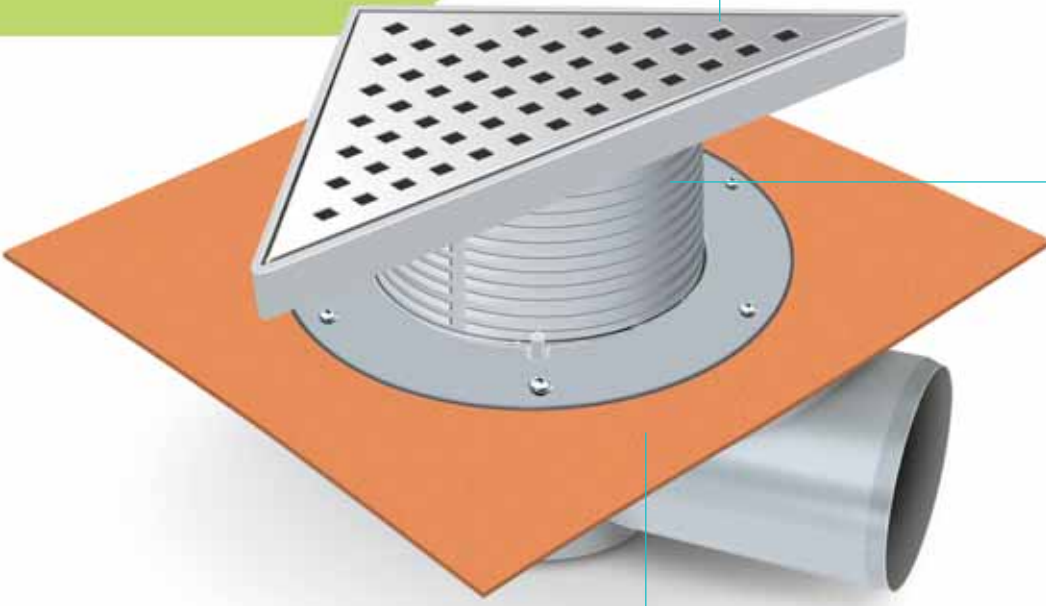

MTS 7300TE

ÜÇGEN PLASTİK FLANŞ TERMO ELASTİK MEMBRAN MONTAJLI SÜZGEÇLER

TRIANGLE PLASTIC FLANGE
THERMO ELASTIC MEMBRANE
MOUNTED STRAINERS

IZGARA SEÇENEKLERİ GRID OPTIONS

1023

1123

1023-G

1123-G

YÜKSELTME PARÇASI SEÇENEKLERİ HEIGHT PARTS OPTIONS

9 cm

KOKU GİDERİCİ SEÇENEKLERİ DEODORANT PARTS OPTIONS

MS 1015
Silindirik
Cylindrical

MS 1115
Klapeli
Clapper

MS 1315
Klapeli & Akıcı Ayarlı
Clapped & Flow Adjusted