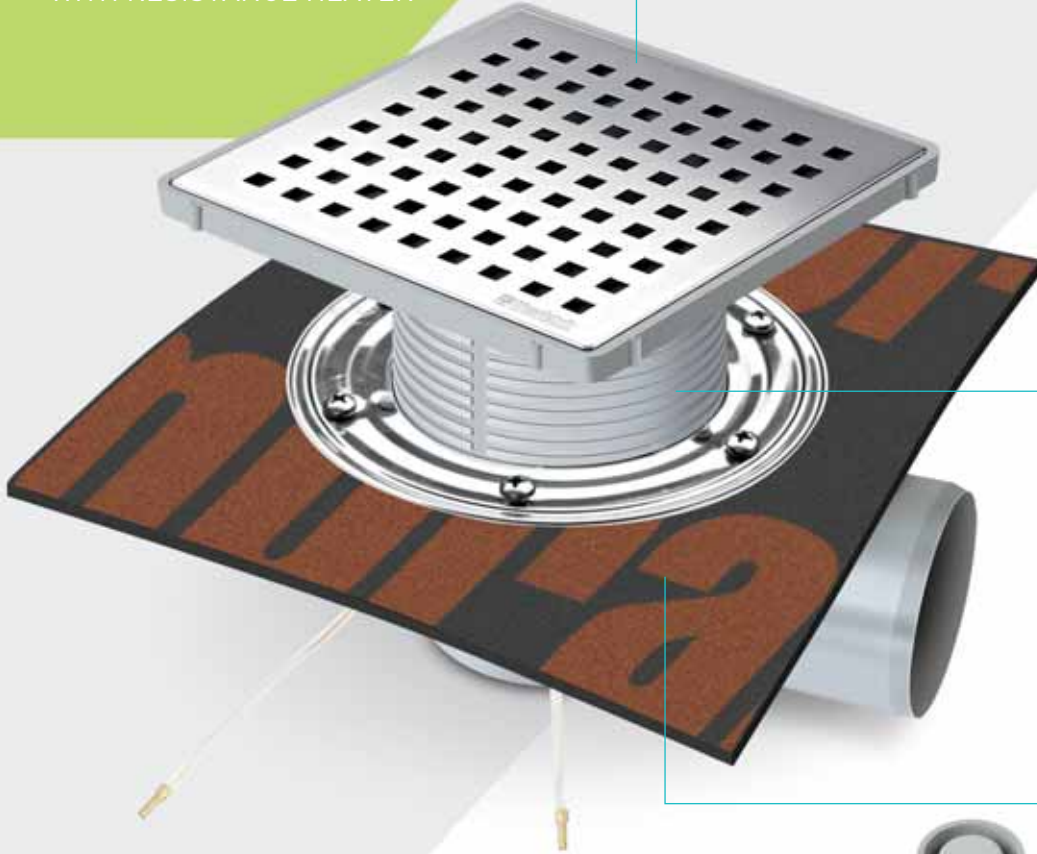

MTS 4100M-R

15x15 cm
REZİSTANSLI
SÜZGEÇ SİSTEMLERİ

15x15 cm
DRAIN SYSTEMS
WITH RESISTANCE HEATER

YÜKSELTME PARÇASI SEÇENEKLERİ
HEIGHT PARTS OPTIONS

Plastik Çerçevesi - Plastic Frame

9 cm

Paslanmaz Çerçevesi - Stainless Frame

9 cm

KOKU GİDERİCİ SEÇENEKLERİ
DEODORANT PARTS OPTIONS

Kod / Code	Ürün Tanımı	Description	Adet / Piece
MTS 4100M-R	Yan Çıkış Ø 32 mm - 9 cm Yükseklik Parçası	Horizontal Outlet Ø 32 mm - 9 cm Height Parts	20
MTS 4104M-R	Yan Çıkış Ø 50 mm - 9 cm Yükseklik Parçası	Horizontal Outlet Ø 50 mm - 9 cm Height Parts	20
MTS 4105M-R	Yan Çıkış Ø 70 mm - 9 cm Yükseklik Parçası	Horizontal Outlet Ø 70 mm - 9 cm Height Parts	20
MTS 4106M-R	Yan Çıkış Ø 100 mm - 9 cm Yükseklik Parçası	Horizontal Outlet Ø 100 mm - 9 cm Height Parts	20
MTS 4101M-R	Alt Çıkış Ø 50 mm - 9 cm Yükseklik Parçası	Vertical Outlet Ø 50 mm - 9 cm Height Parts	20
MTS 4102M-R	Alt Çıkış Ø 70 mm - 9 cm Yükseklik Parçası	Vertical Outlet Ø 70 mm - 9 cm Height Parts	20
MTS 4148M-R	Alt Çıkış Ø 100 mm - 9 cm Yükseklik Parçası	Vertical Outlet Ø 100 mm - 9 cm Height Parts	20