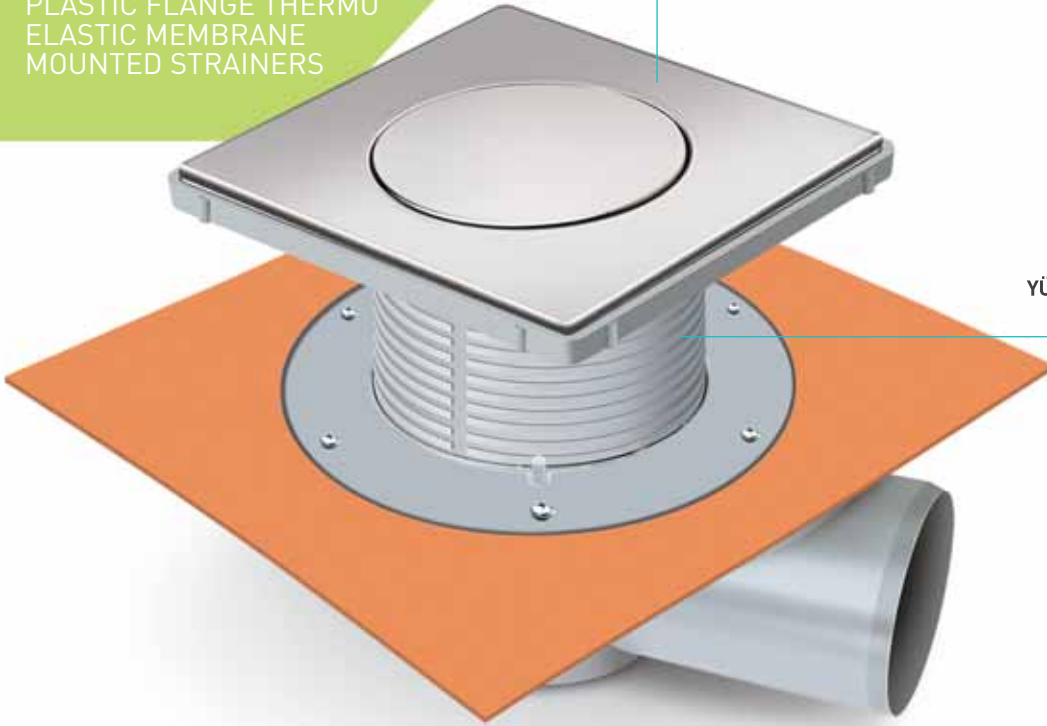

MTS 7500TE

**BAS-ÇIKIŞ 15x15 cm
PLASTİK FLANŞ
TERMO ELASTİK MEMBRAN
MONTAJLI SÜZGEÇLER**

BAS-ÇIKIŞ 15x15 cm
PLASTIC FLANGE THERMO
ELASTIC MEMBRANE
MOUNTED STRAINERS

IZGARA SEÇENEKLERİ GRID OPTIONS

YÜKSELTME PARÇASI SEÇENEKLERİ HEIGHT PARTS OPTIONS