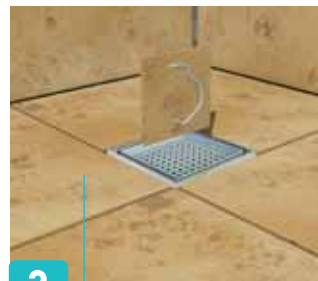

SÜZGEÇ SİSTEMLERİ UYGULAMA DETAYI DRAIN SYSTEMS APPLICATIONS SYSTEMS

1

Ana süzgeç, boru profile yerleştirilir.

The main drain is placed in the pipe profile.

2

Şap yüksekliği ayarlanarak, üst süzgeç gövde yerleştirilir.

Vertical adjustment depending on leveling mortar, top body is placed on main drain.

3

Seramik parça, süzgeç üst kısmına yerleştirilir. Akışkan, yan çeperlerden boru içine yönlendirilir.

Ceramic part to be placed on top of drain. Liquid will flow thru main drain & pipe profile.