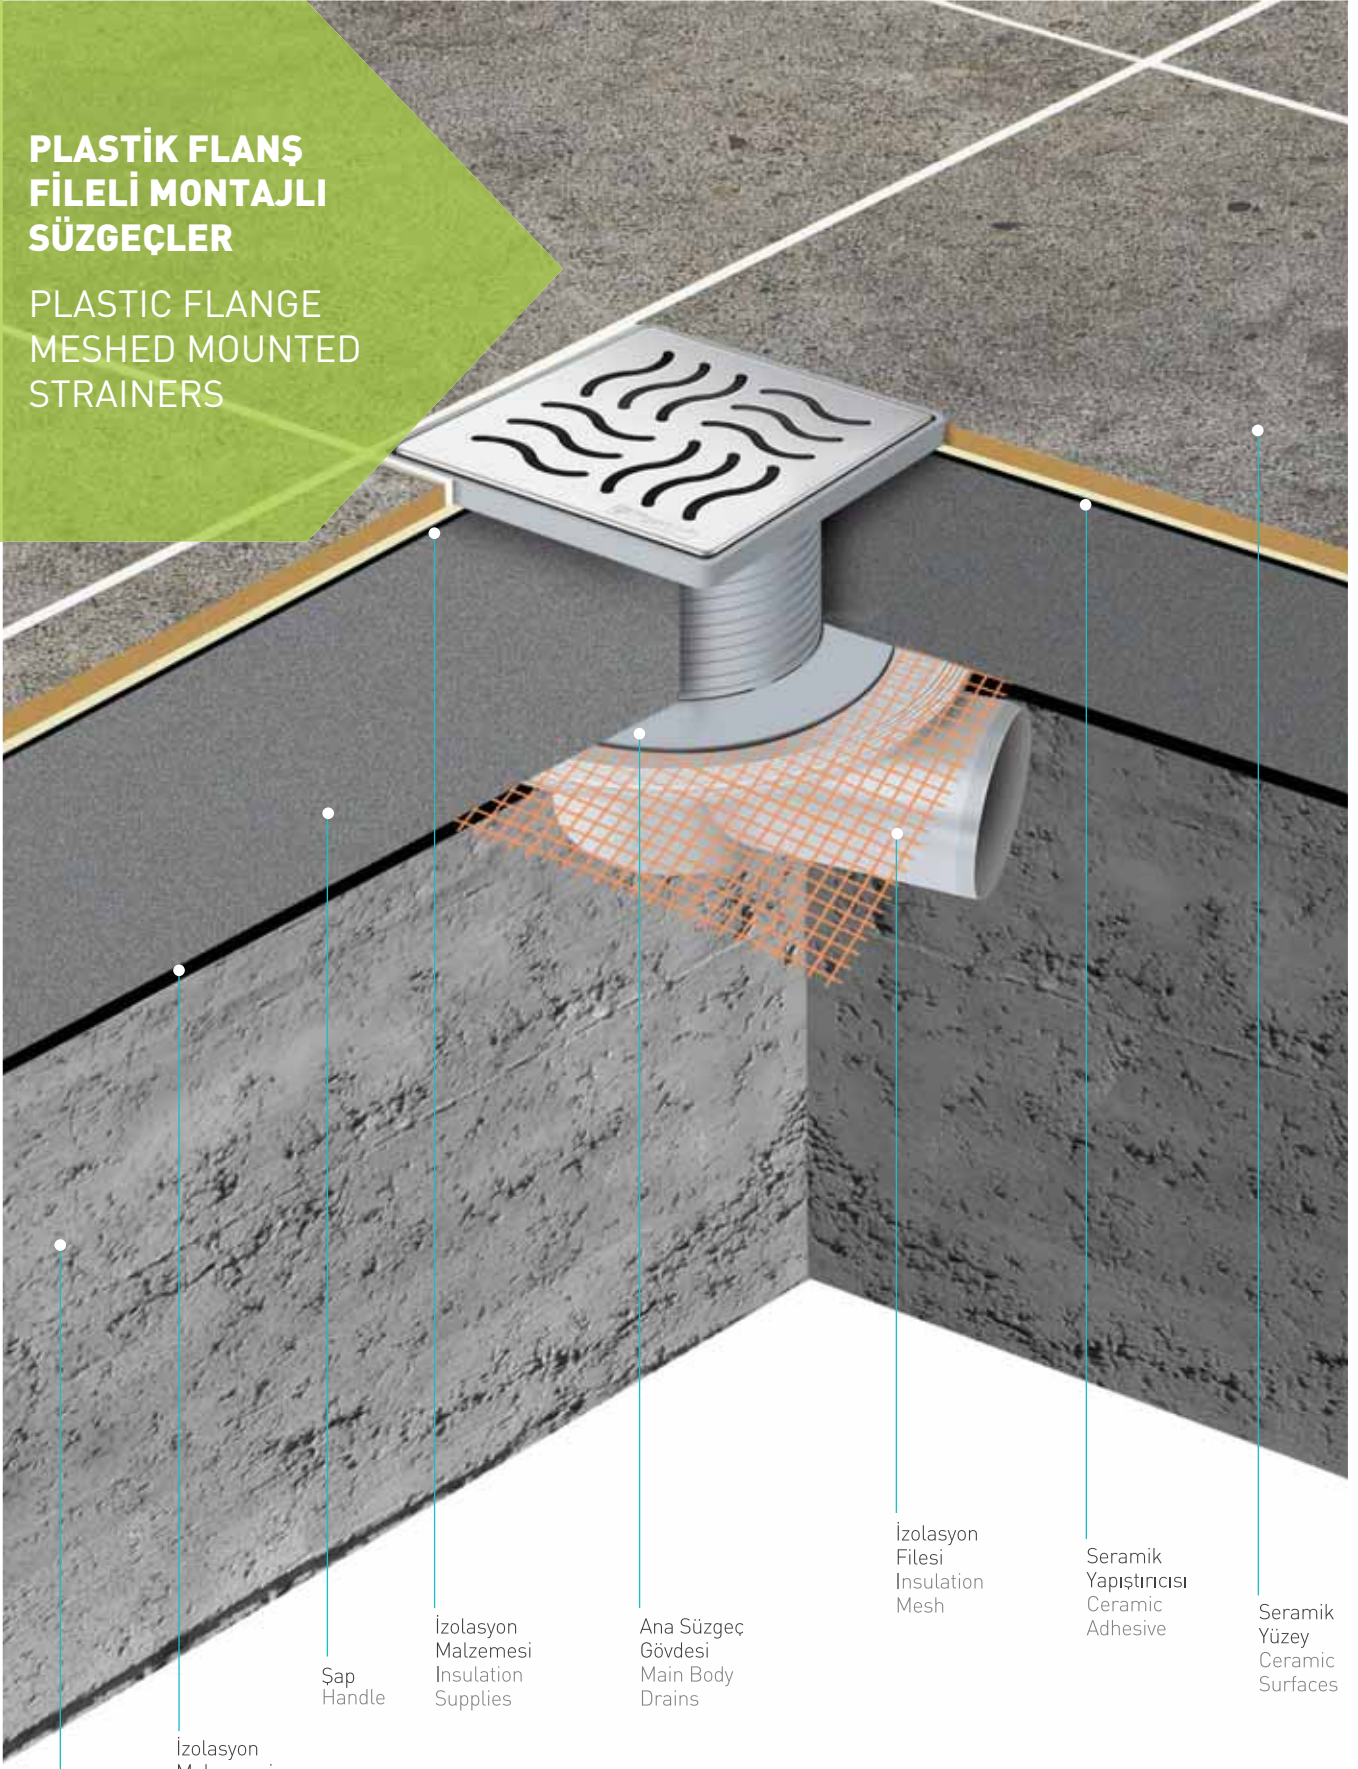

**PLASTİK FLANŞ
FİLELİ MONTAJLI
SÜZGEÇLER**

**PLASTIC FLANGE
MESHED MOUNTED
STRAINERS**

Beton
Yüzey
Concrete
Surface

İzolasyon
Malzemesi
Insulation
Supplies

Şap
Handle

İzolasyon
Malzemesi
Insulation
Supplies

Ana Süzgeç
Gövdesi
Main Body
Drains

İzolasyon
Filesi
Insulation
Mesh

Seramik
Yapıştırıcısı
Ceramic
Adhesive

Seramik
Yüzey
Ceramic
Surfaces