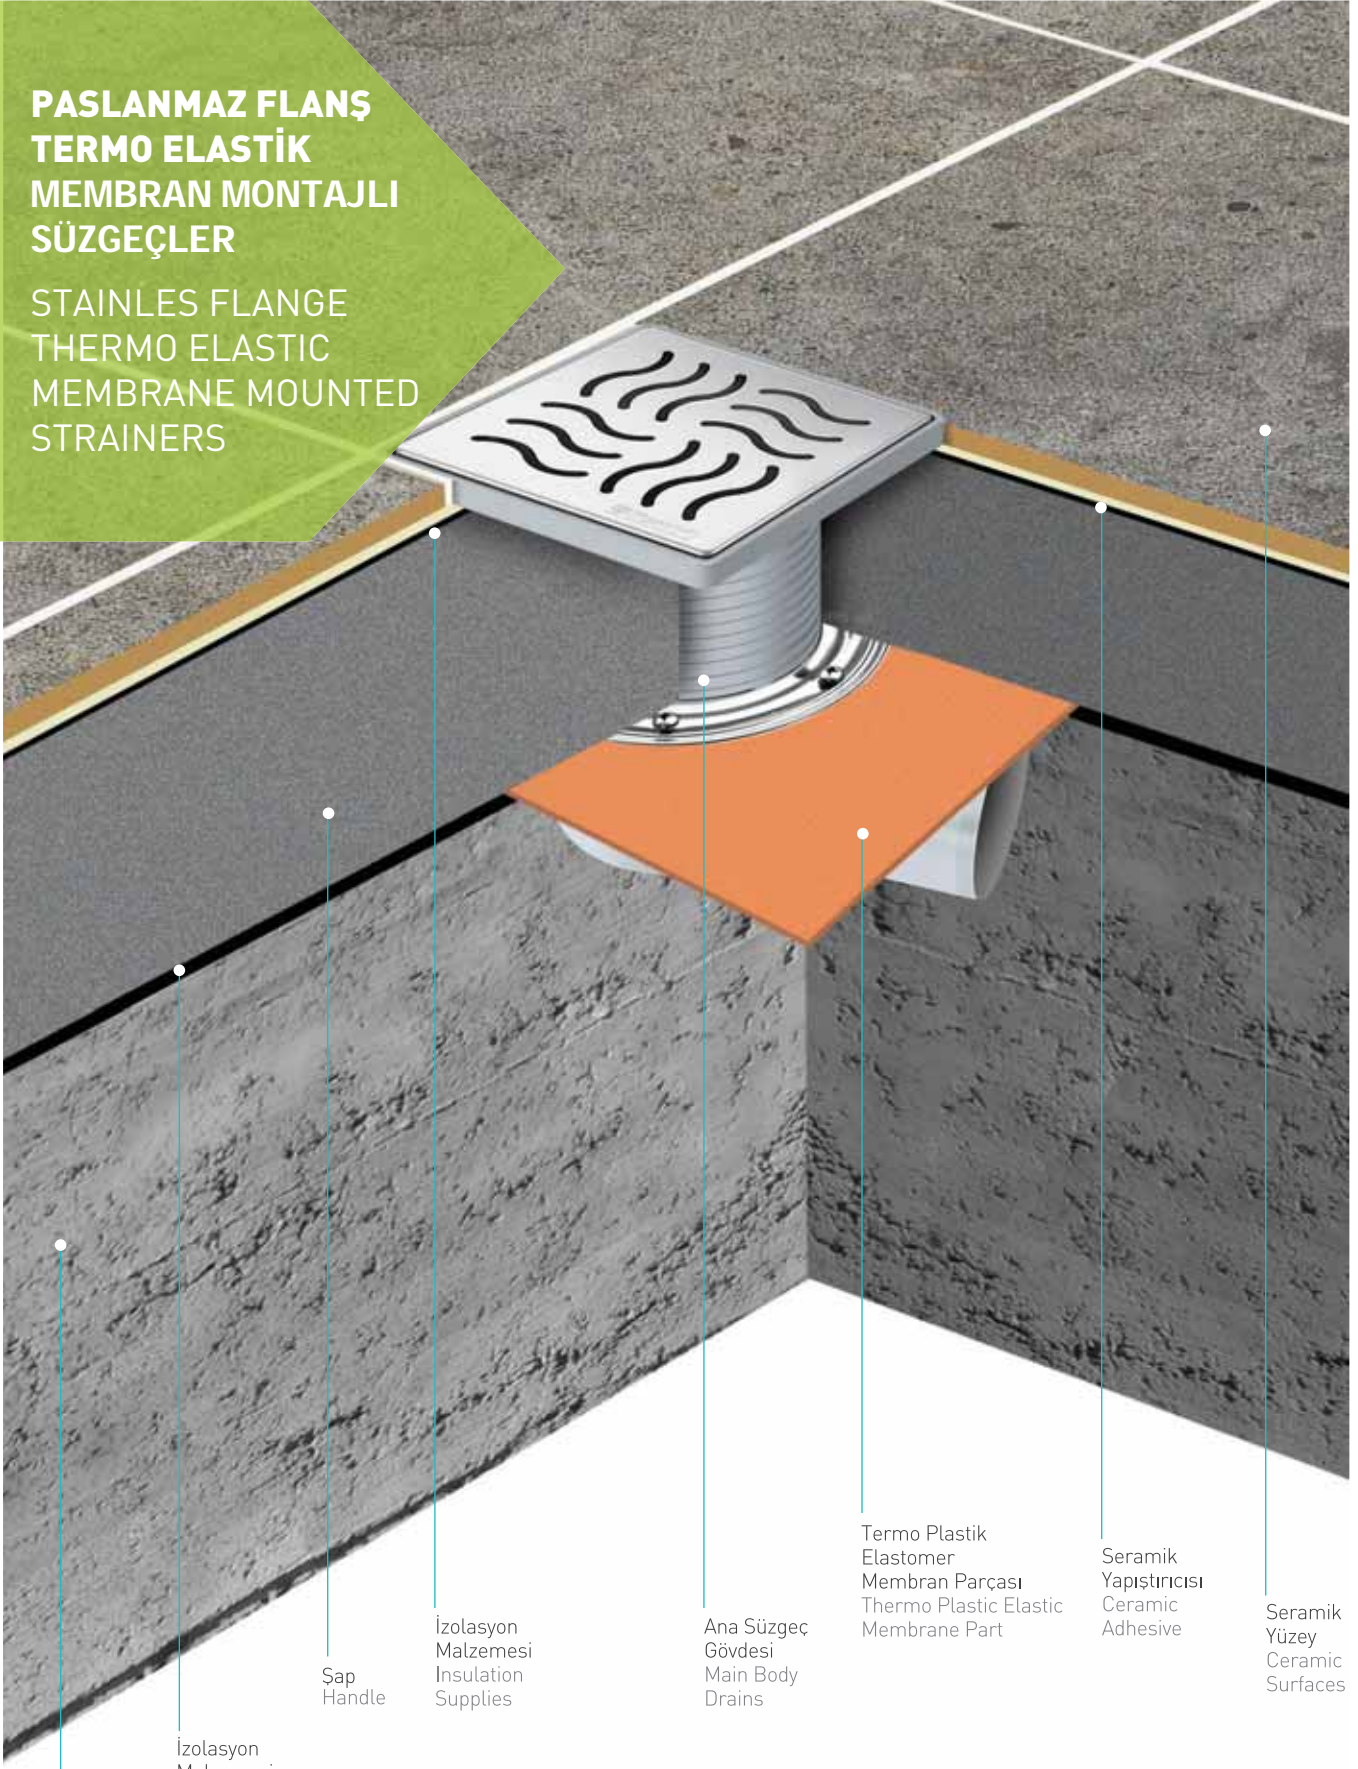

**PASLANMAZ FLANŞ
TERMO ELASTİK
MEMBRAN MONTAJLI
SÜZGEÇLER**

STAINLES FLANGE
THERMO ELASTIC
MEMBRANE MOUNTED
STRAINERS

Beton
Yüzey
Concrete
Surface

İzolasyon
Malzemesi
Insulation
Supplies

Sap
Handle

İzolasyon
Malzemesi
Insulation
Supplies

Ana Süzgeç
Gövdesi
Main Body
Drains

Termo Plastik
Elastomer
Membran Parçası
Thermo Plastic Elastic
Membrane Part

Seramik
Yapıştırıcısı
Ceramic
Adhesive

Seramik
Yüzey
Ceramic
Surfaces