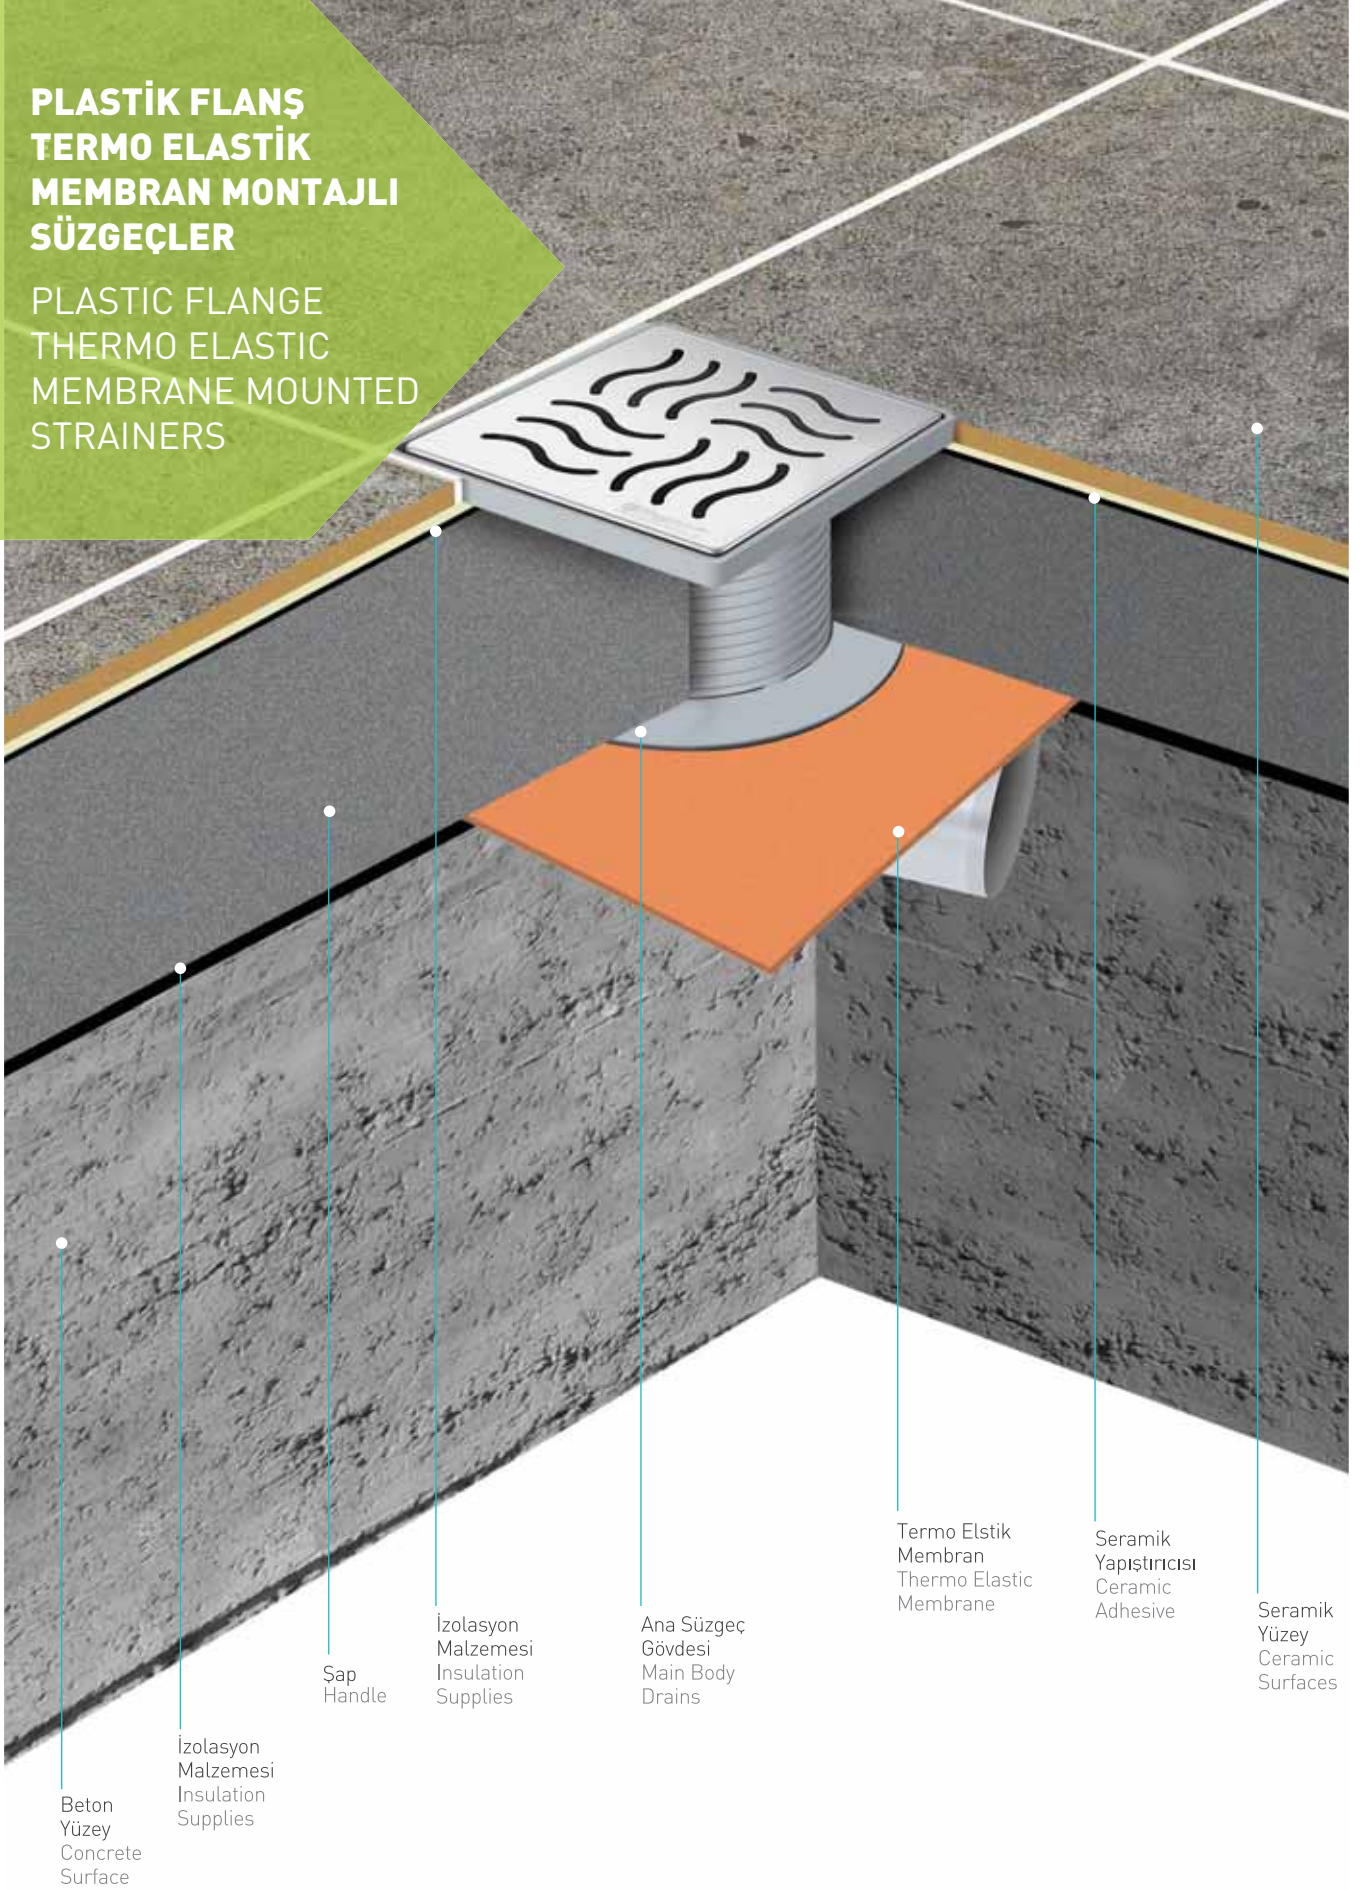

**PLASTİK FLANŞ
TERMO ELASTİK
MEMBRAN MONTAJLI
SÜZGEÇLER**

PLASTIC FLANGE
THERMO ELASTIC
MEMBRANE MOUNTED
STRAINERS