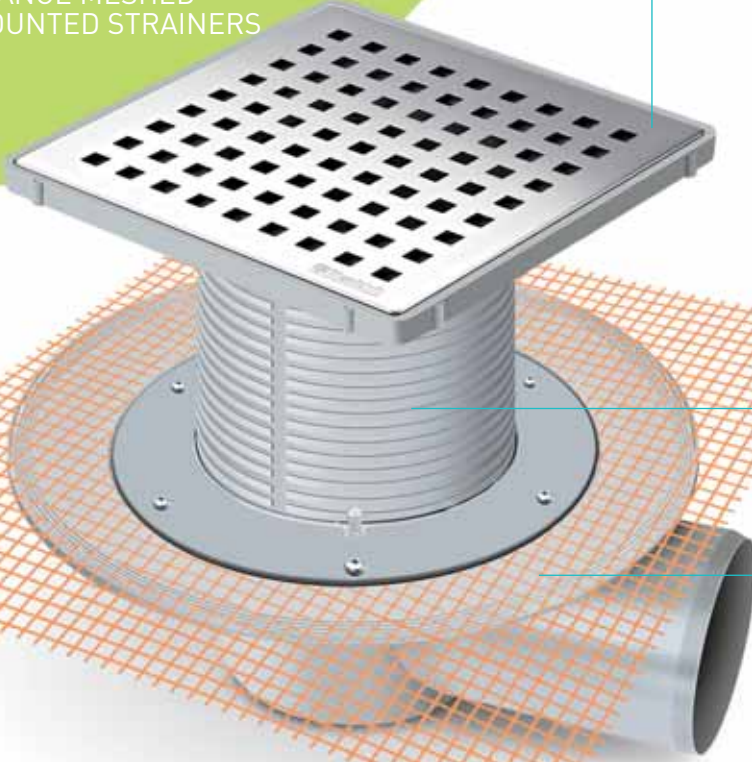

MTS 7100F

**15x15 cm
PLASTİK FLANŞ FİLELİ
MONTAJLI SÜZGEÇLER**

15x15 cm PLASTIC
FLANGE MESHED
MOUNTED STRAINERS

IZGARA SEÇENEKLERİ
GRID OPTIONS

YÜKSELTME PARÇASI SEÇENEKLERİ
HEIGHT PARTS OPTIONS

Plastik Çerçevesi - Plastic Frame

Paslanmaz Çerçevesi - Stainless Frame

KOKU GİDERİCİ SEÇENEKLERİ
DEODORANT PARTS OPTIONS

Kod / Code	Ürün Tanımı	Description	Adet / Piece
MTS 7100F-3	Yan Çıkış Ø 32 mm - 3 cm Yükseklik Parçası	Horizontal Outlet Ø 32mm - 3 cm Height Parts	20
MTS 7100F-9	Yan Çıkış Ø 32 mm - 9 cm Yükseklik Parçası	Horizontal Outlet Ø 32mm - 9 cm Height Parts	20
MTS 7100F-15	Yan Çıkış Ø 32 mm - 15 cm Yükseklik Parçası	Horizontal Outlet Ø 32mm - 15 cm Height Parts	20
MTS 7104F-3	Yan Çıkış Ø 50 mm - 3 cm Yükseklik Parçası	Horizontal Outlet Ø 50mm - 3 cm Height Parts	20
MTS 7104F-9	Yan Çıkış Ø 50 mm - 9 cm Yükseklik Parçası	Horizontal Outlet Ø 50mm - 9 cm Height Parts	20
MTS 7104F-15	Yan Çıkış Ø 50 mm - 15 cm Yükseklik Parçası	Horizontal Outlet Ø 50mm - 15 cm Height Parts	20
MTS 7105F-3	Yan Çıkış Ø 70 mm - 3 cm Yükseklik Parçası	Horizontal Outlet Ø 70mm - 3 cm Height Parts	20
MTS 7105F-9	Yan Çıkış Ø 70 mm - 9 cm Yükseklik Parçası	Horizontal Outlet Ø 70mm - 9 cm Height Parts	20
MTS 7105F-15	Yan Çıkış Ø 70 mm - 15 cm Yükseklik Parçası	Horizontal Outlet Ø 70mm - 15 cm Height Parts	20
MTS 7106F-3	Yan Çıkış Ø 100 mm - 3 cm Yükseklik Parçası	Horizontal Outlet Ø 100mm - 3 cm Height Parts	20
MTS 7106F-9	Yan Çıkış Ø 100 mm - 9 cm Yükseklik Parçası	Horizontal Outlet Ø 100mm - 9 cm Height Parts	20
MTS 7106F-15	Yan Çıkış Ø 100 mm - 15 cm Yükseklik Parçası	Horizontal Outlet Ø 100mm - 15 cm Height Parts	20
MTS 7101F-3	Alt Çıkış Ø 50 mm - 3 cm Yükseklik Parçası	Vertical Outlet Ø 50mm - 3 cm Height Parts	20
MTS 7101F-9	Alt Çıkış Ø 50 mm - 9 cm Yükseklik Parçası	Vertical Outlet Ø 50mm - 9 cm Height Parts	20
MTS 7101F-15	Alt Çıkış Ø 50 mm - 15 cm Yükseklik Parçası	Vertical Outlet Ø 50mm - 15 cm Height Parts	20
MTS 7102F-3	Alt Çıkış Ø 70 mm - 3 cm Yükseklik Parçası	Vertical Outlet Ø 70mm - 3 cm Height Parts	20
MTS 7102F-9	Alt Çıkış Ø 70 mm - 9 cm Yükseklik Parçası	Vertical Outlet Ø 70mm - 9 cm Height Parts	20
MTS 7102F-15	Alt Çıkış Ø 70 mm - 15 cm Yükseklik Parçası	Vertical Outlet Ø 70mm - 15 cm Height Parts	20
MTS 7148F-3	Alt Çıkış Ø 100 mm - 3 cm Yükseklik Parçası	Vertical Outlet Ø 100mm - 3 cm Height Parts	20
MTS 7148F-9	Alt Çıkış Ø 100 mm - 9 cm Yükseklik Parçası	Vertical Outlet Ø 100mm - 9 cm Height Parts	20
MTS 7148F-15	Alt Çıkış Ø 100 mm - 15 cm Yükseklik Parçası	Vertical Outlet Ø 100mm - 15 cm Height Parts	20