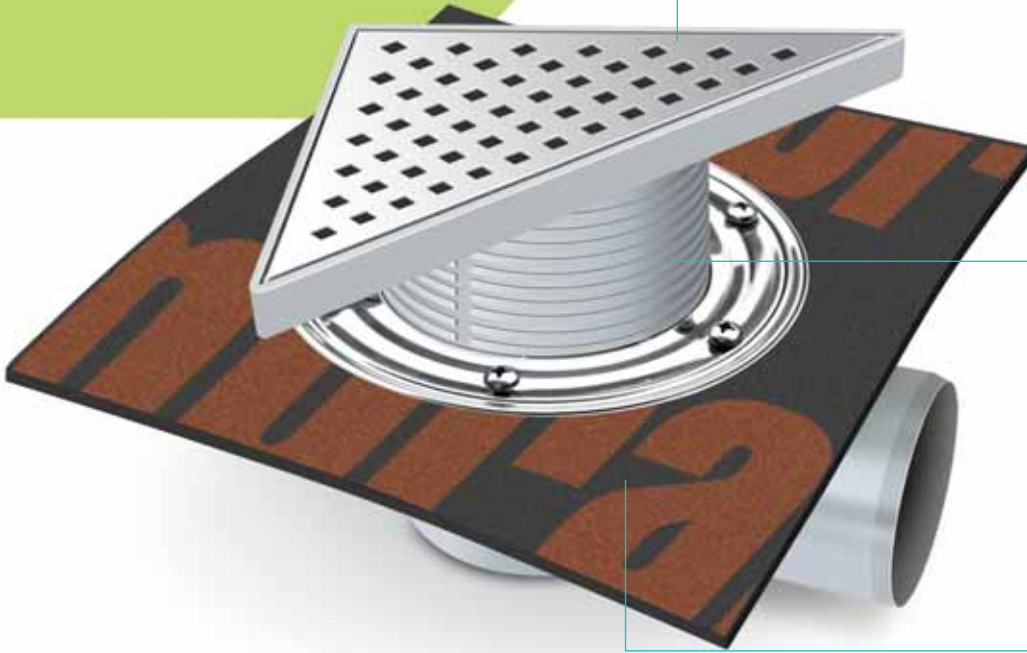

MTS 4300M

**ÜÇGEN PASLANMAZ
FLANŞ MEMBRAN MONTAJLI
SÜZGEÇLER**

TRIANGLE STAINLESS
FLANGE MEMBRANE
MOUNTED STRAINERS

IZGARA SEÇENEKLERİ
GRID OPTIONS

1023

1123

1023-G

1123-G

YÜKSELTME PARÇASI SEÇENEKLERİ
HEIGHT PARTS OPTIONS

9 cm

KOKU GİDERİCİ SEÇENEKLERİ
DEODORANT PARTS OPTIONS

MS 1015
Silindirik
Cylindrical

MS 1115
Klapeli
Clapper

MS 1315
Klapeli & Akıcı Ayarlı
Clapped & Flow Adjusted

ANA GÖVDE SEÇENEKLERİ
MAIN BODY OPTIONS

MS 4004M
Ø 50mm yan çıkış
horizontal outlet

MS 4005M
Ø 70mm yan çıkış
horizontal outlet

MS 4006M
Ø 100mm yan çıkış
horizontal outlet

MS 4001M
Ø 50mm alt çıkış
vertical outlet

MS 4002M
Ø 70mm alt çıkış
vertical outlet

MS 4048M
Ø 100mm alt çıkış
vertical outlet

Kod / Code	Ürün Tanımı	Description	Adet / Piece
MTS 4304M	Yan Çıkış Ø 50 mm - 9 cm Yükseklik Parçası	Horizontal Outlet Ø 50 mm - 9 cm Height Parts	20
MTS 4305M	Yan Çıkış Ø 70 mm - 9 cm Yükseklik Parçası	Horizontal Outlet Ø 70 mm - 9 cm Height Parts	20
MTS 4306M	Yan Çıkış Ø 100 mm - 9 cm Yükseklik Parçası	Horizontal Outlet Ø 100 mm - 9 cm Height Parts	20
MTS 4301M	Alt Çıkış Ø 50 mm - 9 cm Yükseklik Parçası	Vertical Outlet Ø 50 mm - 9 cm Height Parts	20
MTS 4302M	Alt Çıkış Ø 70 mm - 9 cm Yükseklik Parçası	Vertical Outlet Ø 70 mm - 9 cm Height Parts	20
MTS 4348M	Alt Çıkış Ø 100 mm - 9 cm Yükseklik Parçası	Vertical Outlet Ø 100 mm - 9 cm Height Parts	20