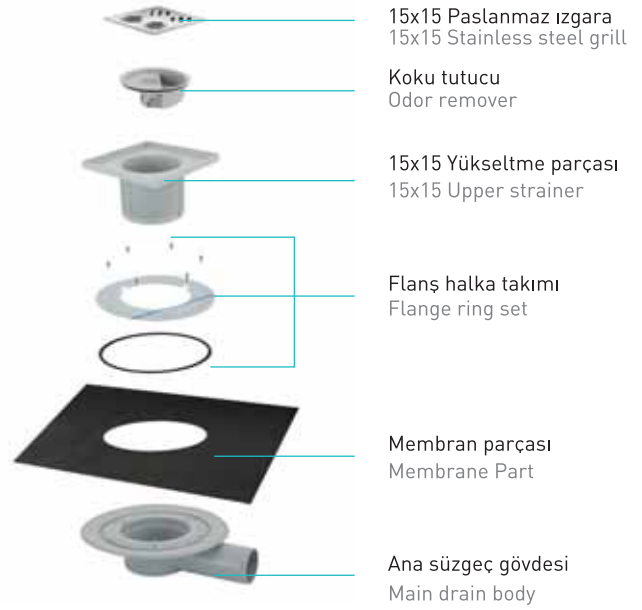

MS 9005F
Ø 70mm Yan Çıkış
Horizontal Outlet

MS 9001F
Ø 50mm Alt Çıkış
Vertical Outlet

MS 9002F
Ø 70mm Alt Çıkış
Vertical Outlet

Kod / Code	Ürün Tanımı	Description	Adet / Piece
MTS 4500	Yan Çıkış Ø 32 mm	Horizontal Outlet Ø 32 mm	20
MTS 4504	Yan Çıkış Ø 50 mm	Horizontal Outlet Ø 50 mm	20
MTS 4505	Yan Çıkış Ø 70 mm	Horizontal Outlet Ø 70 mm	20
MTS 4501	Alt Çıkış Ø 50 mm	Vertical Outlet Ø 50 mm	20
MTS 4502	Alt Çıkış Ø 70 mm	Vertical Outlet Ø 70 mm	20

FİLE MONTAJLI MESH MONTAGED

MEMBRAN MONTAJLI MEMBRANE MONTAGED

ÇIKIŞ DELİĞİ AÇMA ÇAPI		YER SÜZGEÇLERİ		KLASİK ÇATI SUYU TAHLİYE DELİĞİ SÜZGEÇLERİ	
DN/OD	DN / ID	Debi L/s	Su yükü (a) mm	Debi L/s	Su yükü (a) mm
32	30	0,4	20	-	-
40	40	0,6		-	-
50	50	0,8		0,9	
75	70	0,8		1,7	35
100	100	1,4		4,5	45
110		1,4			
125	125	2,8		7,0	
160	150	4,0		8,1	

SÜZGEÇ SİSTEMLERİ UYGULAMA DETAYI DRAIN SYSTEMS APPLICATIONS SYSTEMS

1

Ana süzgeç, boru profile yerleştirilir.

The main drain is placed in the pipe profile.

2

Şap yüksekliği ayarlanarak, üst süzgeç gövde yerleştirilir.

Vertical adjustment depending on leveling mortar, top body is placed on main drain.

3

Seramik parça, süzgeç üst kısmına yerleştirilir. Akışkan, yan çeperlerden boru içine yönlendirilir.

Ceramic part to be placed on top of drain. Liquid will flow thru main drain & pipe profile.