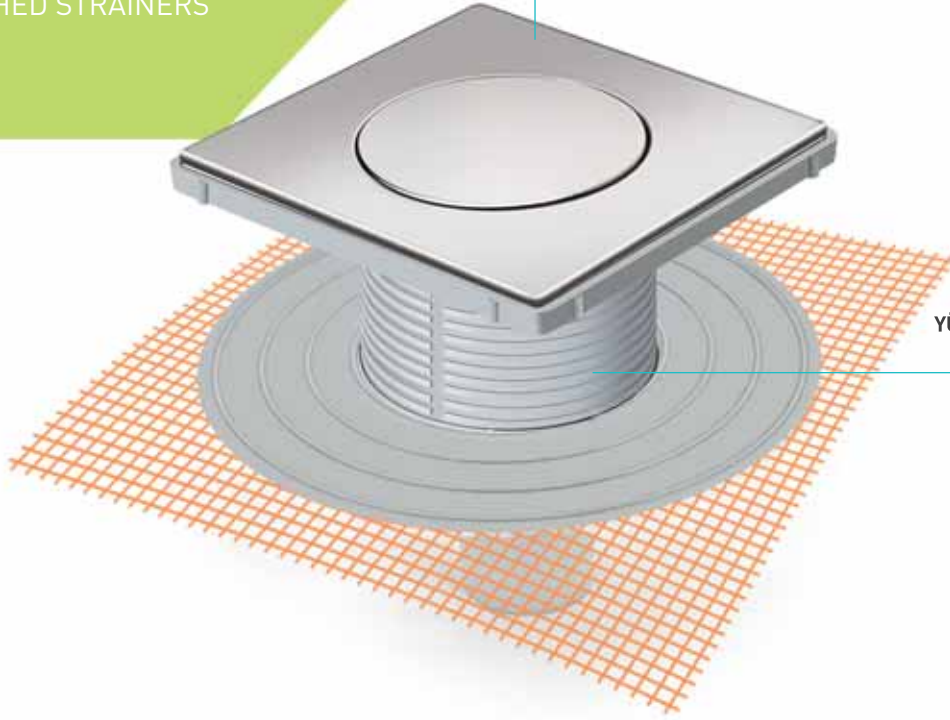

MTS 9500F

**BAS-ÇIK 15x15 cm
KENDİNDEN PERÇİNLİ
FİLELİ SÜZGEÇLER**

BAS-ÇIK 15x15 cm
SELF - RIVETED
MESHED STRAINERS

IZGARA SEÇENEKLERİ
GRID OPTIONS

YÜKSELTME PARÇASI SEÇENEKLERİ
HEIGHT PARTS OPTIONS

ANA GÖVDE SEÇENEKLERİ
MAIN BODY OPTIONS

Kod / Code	Ürün Tanımı	Description	Adet / Piece
MTS 9500F	Yan Çıkış Ø 32 mm	Horizontal Outlet Ø 32 mm	20
MTS 9504F	Yan Çıkış Ø 50 mm	Horizontal Outlet Ø 50 mm	20
MTS 9505F	Yan Çıkış Ø 70 mm	Horizontal Outlet Ø 70 mm	20
MTS 9501F	Alt Çıkış Ø 50 mm	Vertical Outlet Ø 50 mm	20
MTS 9502F	Alt Çıkış Ø 70 mm	Vertical Outlet Ø 70 mm	20