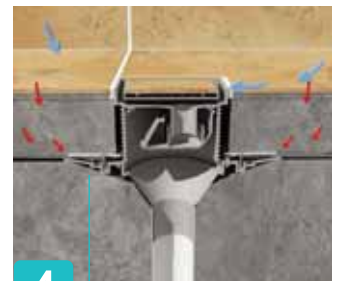

SÜZGEÇ SİSTEMLERİ UYGULAMA DETAYI DRAIN SYSTEMS APPLICATIONS SYSTEMS

1

Ana süzgeç, boru profile yerleştirilir.

The main drain is placed in the pipe profile.

2

Şap yüksekliği ayarlanarak, üst süzgeç gövde yerleştirilir.

Vertical adjustment depending on leveling mortar, top body is placed on main drain.

3

Seramik parça, süzgeç üst kısmına yerleştirilir. Akışkan, yan çeperlerden boru içine yönlendirilir.

Ceramic part to be placed on top of drain. Liquid will flow thru main drain & pipe profile.