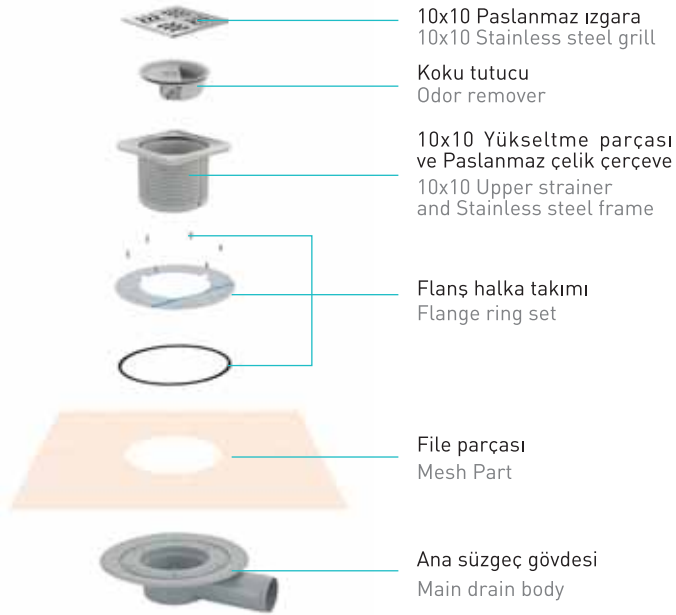

FİLE MONTAJLI MESH MONTAGED

MEMBRAN MONTAJLI MEMBRANE MONTAGED

ÇIKIŞ DELİĞİ AÇMA ÇAPI		YER SÜZGEÇLERİ		KLASİK ÇATI SUYU TAHLİYE DELİĞİ SÜZGEÇLERİ	
DN/OD	DN / ID	Debi L/s	Su yükü (a) mm	Debi L/s	Su yükü (a) mm
32	30	0,4	20	-	-
40	40	0,6		-	-
50	50	0,8		0,9	
75	70	0,8		1,7	35
100	100	1,4		4,5	45
110		1,4			
125	125	2,8		7,0	
160	150	4,0		8,1	

SÜZGEÇ SİSTEMLERİ UYGULAMA DETAYI DRAIN SYSTEMS APPLICATIONS SYSTEMS

1

Ana süzgeç, boru profile yerleştirilir.

The main drain is placed in the pipe profile.

2

Şap yüksekliği ayarlanarak, üst süzgeç gövde yerleştirilir.

Vertical adjustment depending on leveling mortar, top body is placed on main drain.

3

Seramik parça, süzgeç üst kısmına yerleştirilir. Akışkan, yan çeperlerden boru içine yönlendirilir.

Ceramic part to be placed on top of drain. Liquid will flow thru main drain & pipe profile.