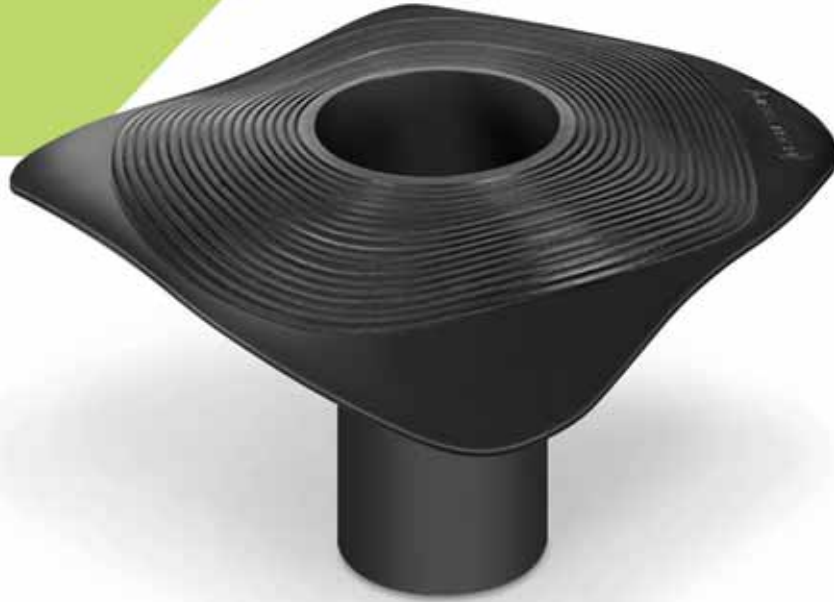

**BITÜM MEMBRAN UYUMLU
DİK İNİŞLİ SÜZGEÇLER**

BITUMEN MEMBRANE
CONCORDAT
VERTICAL STRAINERS

MS 1001

Ø 50 mm
Alt Çıkış
Vertical Outlet

Koli Adedi: 25
Box Quantity:25