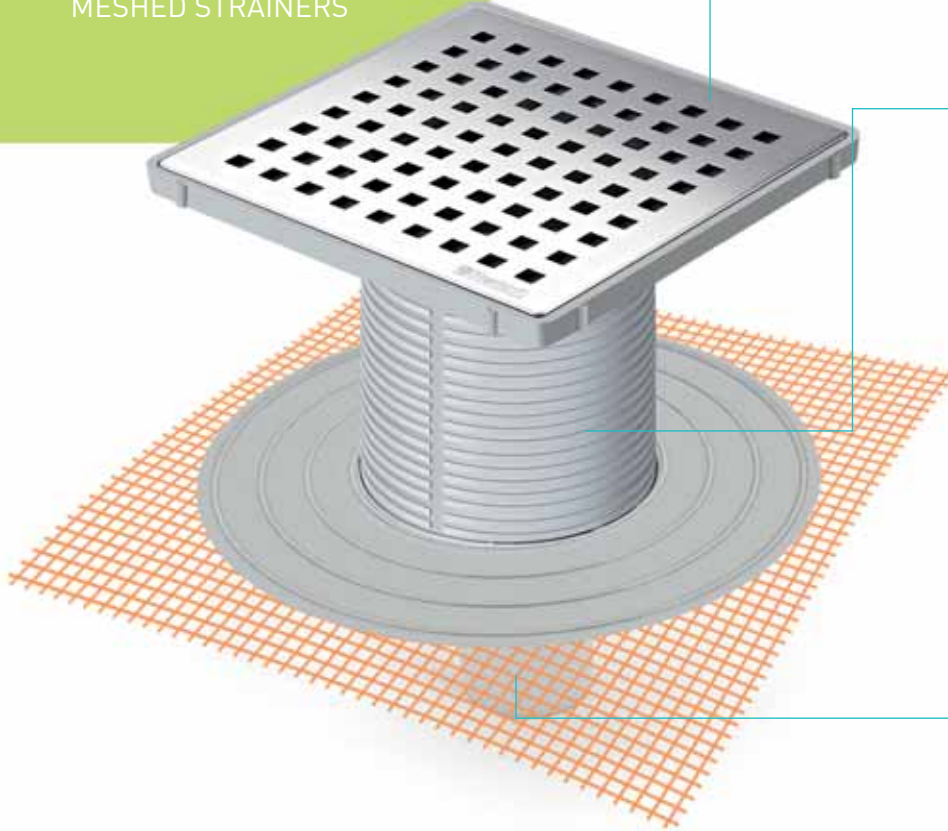

MTS 9100F

15x15 cm
KENDİNDEN PERÇİNLİ
FİLELİ SÜZGEÇLER

15x15 cm
SELF - RIVETED
MESHED STRAINERS