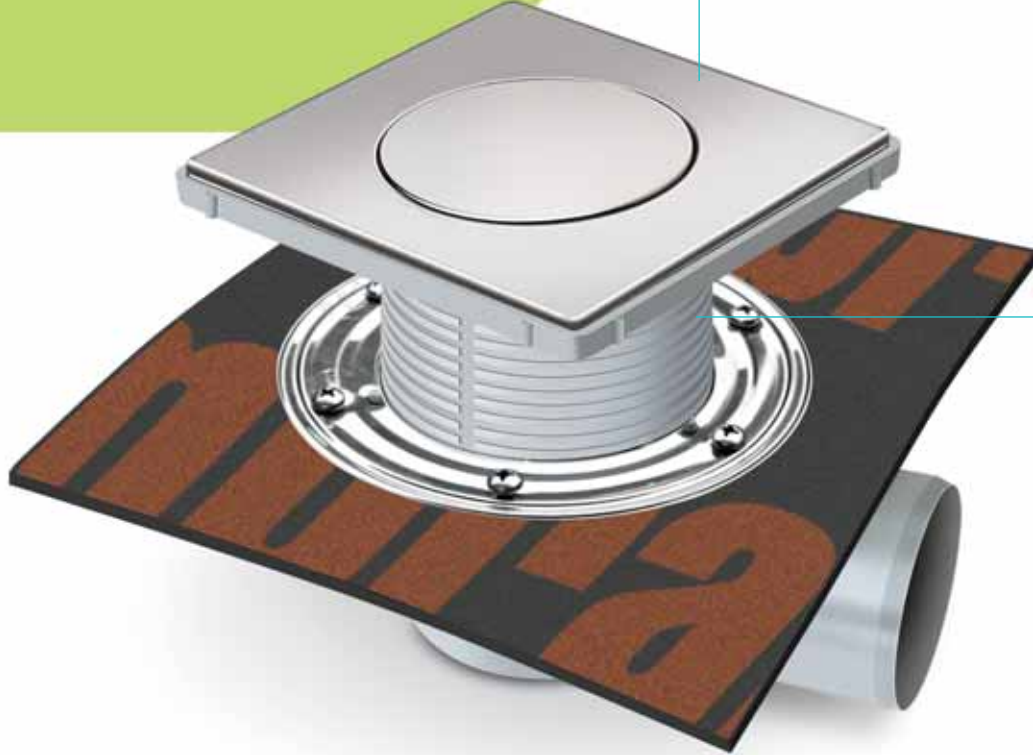

MTS 4500M

BAS-ÇIK 15x15 cm PASLANMAZ FLANŞ MEMBRAN MONTAJLI SÜZGEÇLER

BAS-ÇIK 15x15 cm STAINLESS
FLANGE MEMBRANE
MOUNTED STRAINERS

IZGARA SEÇENEKLERİ GRID OPTIONS

YÜKSELTME PARÇASI SEÇENEKLERİ HEIGHT PARTS OPTIONS

ANA GÖVDE SEÇENEKLERİ MAIN BODY OPTIONS

Ø 50mm yan çıkış
horizontal outlet

Ø 70mm yan çıkış
horizontal outlet

Ø 100mm yan çıkış
horizontal outlet

Ø 50mm alt çıkış
vertical outlet

Ø 70mm alt çıkış
vertical outlet

Ø 100mm alt çıkış
vertical outlet

Kod / Code	Ürün Tanımı	Description	Adet / Piece
MTS 4504M	Yan Çıkış Ø 50 mm - 9 cm Yükseklik Parçası	Horizontal Outlet Ø 50 mm - 9 cm Height Parts	20
MTS 4505M	Yan Çıkış Ø 70 mm - 9 cm Yükseklik Parçası	Horizontal Outlet Ø 70 mm - 9 cm Height Parts	20
MTS 4506M	Yan Çıkış Ø 100 mm - 9 cm Yükseklik Parçası	Horizontal Outlet Ø 100 mm - 9 cm Height Parts	20
MTS 4501M	Alt Çıkış Ø 50 mm - 9 cm Yükseklik Parçası	Vertical Outlet Ø 50 mm - 9 cm Height Parts	20
MTS 4502M	Alt Çıkış Ø 70 mm - 9 cm Yükseklik Parçası	Vertical Outlet Ø 70 mm - 9 cm Height Parts	20
MTS 4548M	Alt Çıkış Ø 100 mm - 9 cm Yükseklik Parçası	Vertical Outlet Ø 100 mm - 9 cm Height Parts	20