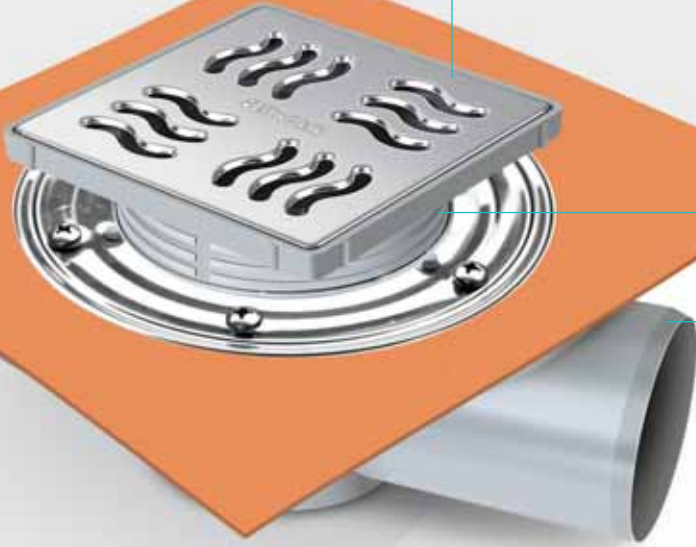

MTS 4000TE

10x10 cm PASLANMAZ FLANŞ
TERMO ELASTİK MEMBRAN
MONTAJLI SÜZGEÇLER

10x10 cm STAINLESS FLANGE
THERMO ELASTIC MEMBRANE
MOUNTED STRAINERS