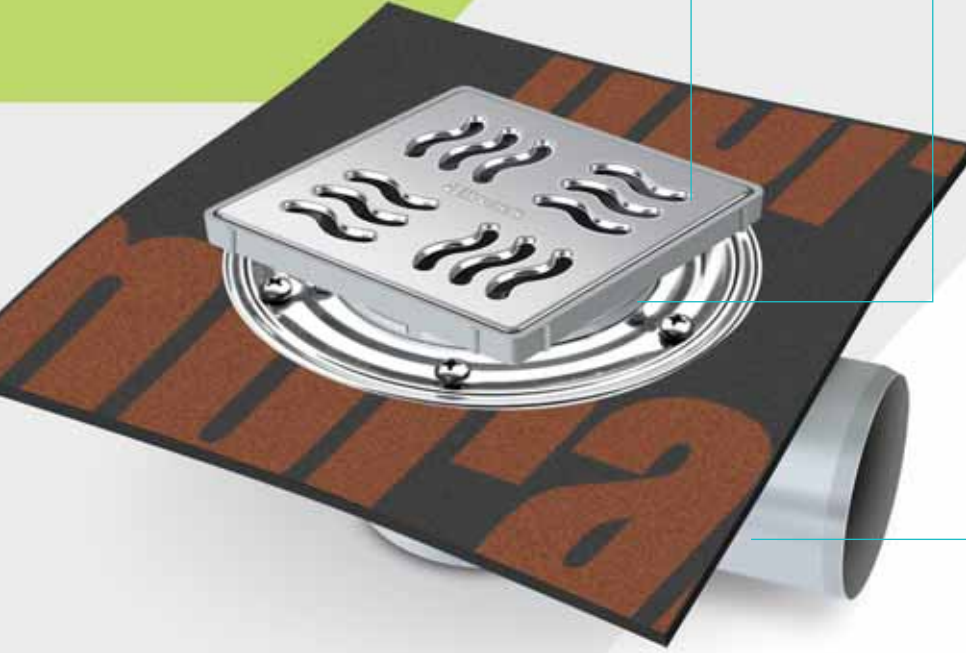

MTS 4000M

10x10 cm PASLANMAZ
FLANŞ MEMBRAN MONTAJLI
SÜZGEÇLER

10x10 cm STAINLESS
FLANGE MEMBRANE
MOUNTED STRAINERS